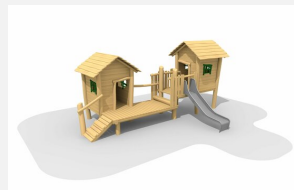

BN.044.4
Pfahldörfchen 4