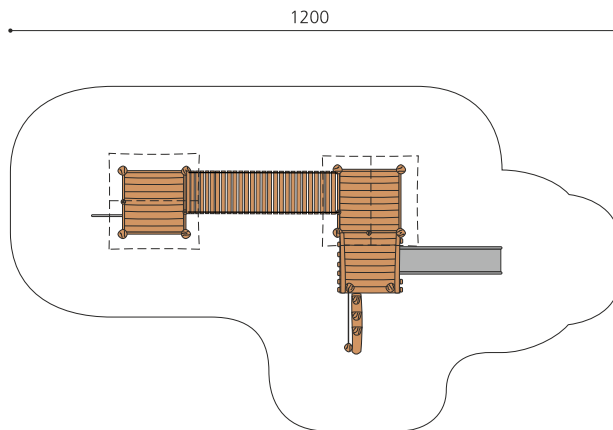

**Spielanlage mit Brücke für die Kleinen.** Vielseitiges Spieldorf die der Kreativität viel Raum lässt. bimbo nature Bauweise, mit ausgesuchtem natürlich gewachsenen Robinien Hartholz, unbehandelt, b-rope Seile, Inox Verbindungen, GFK-Rutsche. Holz ist ein Naturprodukt - Rissbildungen sind unumgänglich.

natur

lasur

Création HINNEN

<b>Artikelnummer</b>	<b>BN.044.2</b>
<b>Artikelname</b>	<b>Pfahldörfchen 2</b>
Spielalter	3+
Fallhöhe	100 cm
Platzbedarf	1200 x 680 cm
Fallschutz	Minimum Rasen
Fallschutzfläche	63 m <sup>2</sup>
Gerätemasse	800 x 380 x 310 cm
Fundamente	13 stk
Beton Total	2.37 m <sup>3</sup>
Schwerstes Teil	825 kg
Anzahl Monteure	2
Montagezeit Total	22 h
Ersatzteilgarantie	Lebenslang
Spezielles	Auf Rasen aufstellbar. Inox Rutsche gegen Mehrpreis.