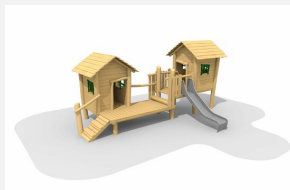

BN.044.4
Pfahldörfchen 4