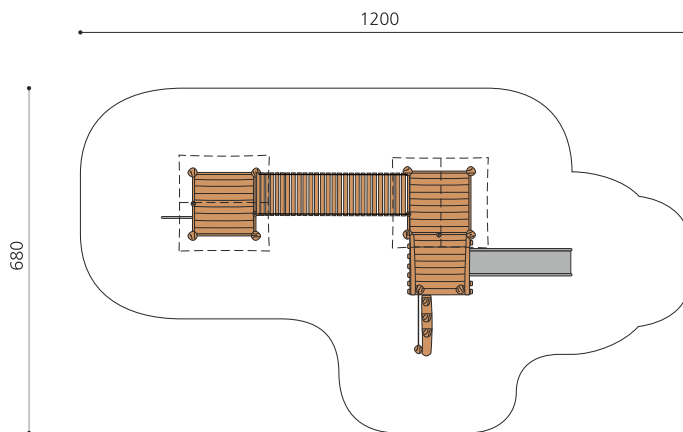

Spielanlage mit Brücke für die Kleinen. Vielseitiges Spieldorf die der Kreativität viel Raum lässt. bimbo nature Bauweise, ausgesuchtes natürlich gewachsenes Robinien Hartholz, mit ökologischen Naturölfarben gestaltet, b-rope Seile, Inox Verbindungen, GFK-Rutsche. Holz ist ein Naturprodukt - Rissbildungen sind unumgänglich.

Création HINNEN

Artikelnummer	BN.044.2.L
Artikelname	Pfahldörfchen 2 - lasiert
Spielalter	3+
Fallhöhe	100 cm
Platzbedarf	1200 x 680 cm
Fallschutz	Minimum Rasen
Fallschutzfläche	63 m ²
Gerätemasse	800 x 380 x 310 cm
Fundamente	13 stk
Beton Total	2.37 m ³
Schwerstes Teil	825 kg
Anzahl Monteure	2
Montagezeit Total	22 h
Ersatzteilgarantie	Lebenslang
Spezielles	Auf Rasen aufstellbar. Inox Rutsche gegen Mehrpreis.