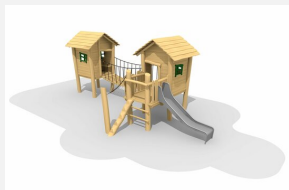

Andere Produkte dieser Gruppe

BN.044.2
Pfahldörfchen 2