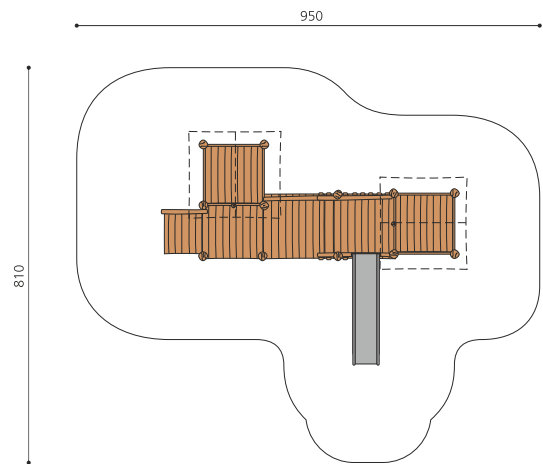

**Kompakte Spielanlage auf zwei Podesten für die Kleinsten.** Fantasievolle und kompakte Spielwelt, die der Kreativität viel Raum lässt. Auch für die Kleinsten und als Sandspiel nutzbar. bimbo nature Bauweise, mit ausgesuchtem natürlich gewachsenen Robinien Hartholz, unbehandelt, b-rope Seile, Inox Verbindungen, GFK-Rutsche. Holz ist ein Naturprodukt - Rissbildungen sind unumgänglich.

Création HINNEN

<b>Artikelnummer</b>	<b>BN.044.4</b>
<b>Artikelname</b>	<b>Pfahldörfchen 4</b>
Spielalter	2+
Fallhöhe	100 cm
Platzbedarf	950 x 810 cm
Fallschutz	Minimum Rasen
Fallschutzfläche	56 m <sup>2</sup>
Gerätemasse	650 x 460 x 360 cm
Fundamente	16 stk
Beton Total	3.02 m <sup>3</sup>
Schwerstes Teil	575 kg
Anzahl Monteure	2
Montagezeit Total	22 h
Ersatzteilgarantie	Lebenslang
Spezielles	Auf Rasen aufstellbar. Inox Rutsche gegen Mehrpreis.