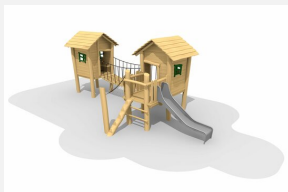

Andere Produkte dieser Gruppe

BN.044.2
Pfahldörfchen 2