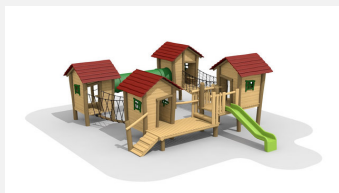

BN.046.2.L
Grosses Pfahldörfchen 2 mit GFK Rutsche - lasiert