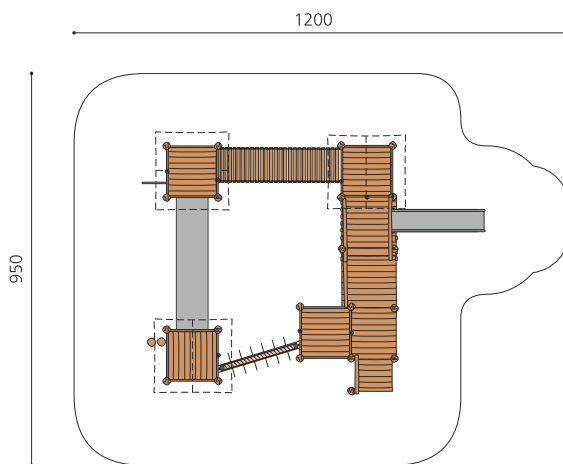

Grosses Spieldorf für die Kleinsten - Edelstahlelemente. Einzigartige und fantasievolle Spielwelt in der sich die Kinder austoben können. Auch für die Kleinsten nutzbar. Kriechröhre und Rutsche in Edelstahl bimbo nature Bauweise, mit ausgesuchtem natürlich gewachsenen Robinien Hartholz, unbehandelt, b-ropc Seile, Inox Verbindungen, Rutsche und Röhre in Edelstahl. Holz ist ein Naturprodukt - Rissbildungen sind unumgänglich.

natur

lasur

Création HINNEN

Artikelnummer	BN.046.3
Artikelname	Grosses Pfahldörfchen 3 mit Inox Rutsche
Spielalter	2+
Platzbedarf	1200 x 950 cm
Fallschutz	Minimum Rasen
Fallschutzfläche	98 m ²
Gerätemasse	835 x 640 x 360 cm
Fundamente	25 stk
Beton Total	4.74 m ³
Schwerstes Teil	875 kg
Anzahl Monteure	2
Montagezeit Total	38 h
Ersatzteilgarantie	Lebenslang
Spezielles	Auf Rasen aufstellbar