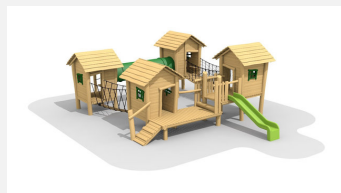

Andere Produkte dieser Gruppe

BN.046.2
Grosses Pfahldörfchen 2 mit GFK Rutsche