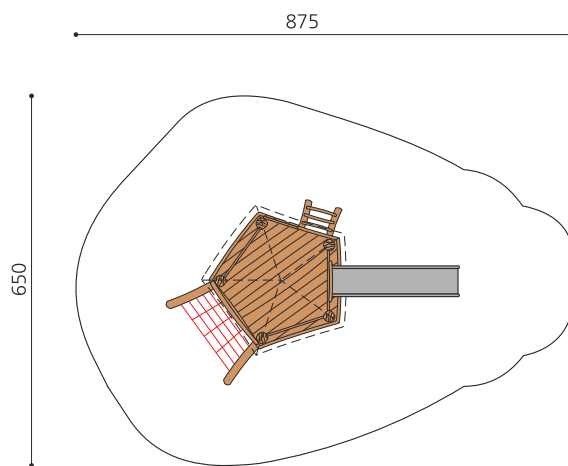

Einzigartiges Spielhaus auf Felsen - bodennah. Ein echter Felsbrocken bildet die massive Grundlage dieser einzigartigen „Hochhäuser“. Kompakte Spielwelt mit diversen Aufstiegen und einer Edelstahlrutsche. Auch für die Kleinen nutzbar. bimbo nature Bauweise, mit ausgesuchtem natürlich gewachsenen Robinien Hartholz, unbehandelt, b-rope Seile, Inox Verbindungen, Rutsche in Edelstahl. Holz ist ein Naturprodukt - Rissbildungen sind unumgänglich.

Création HINNEN

Artikelnummer	BN.060.01
Artikelname	Hinkelsteinhütte 100 mit Inox Rutsche
Spielalter	3+
Fallhöhe	100 cm
Platzbedarf	875 x 650 cm
Fallschutz	Minimum Rasen
Fallschutzfläche	40 m ²
Gerätemasse	600 x 550 x 300 cm
Fundamente	5 stk
Beton Total	1.48 m ³
Schwerstes Teil	1600 kg
Anzahl Monteure	2
Montagezeit Total	14 h
Ersatzteilgarantie	Lebenslang