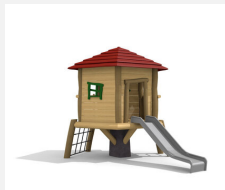

Andere Produkte dieser Gruppe

BN.060.01.L
Hinkelsteinhütte 100 mit Inox Rutsche -