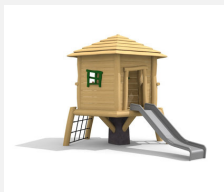

Andere Produkte dieser Gruppe

BN.060.01
Hinkelsteinhütte 100
mit Inox Rutsche