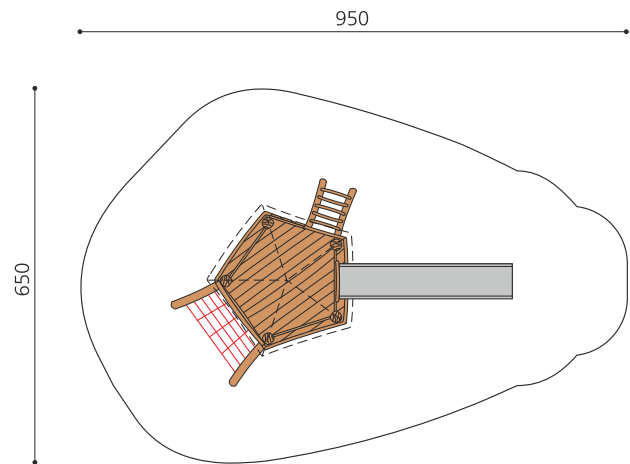

**Einzigartiges Spielhaus auf Felsen.** Ein echter Felsbrocken bildet die massive Grundlage dieser einzigartigen „Hochhäuser“. Kompakte Spielwelt mit diversen Aufstiegen und einer Edelstahlrutsche. bimbo nature Bauweise, mit ausgesuchtem natürlich gewachsenen Robinien Hartholz, unbehandelt, b-rope Seile, Inox Verbindungen, Rutsche in Edelstahl. Holz ist ein Naturprodukt - Rissbildungen sind unumgänglich.

Création HINNEN

<b>Artikelnummer</b>	<b>BN.060.3</b>
<b>Artikelname</b>	<b>Hinkelsteinhütte 175 mit Inox Rutsche</b>
Spielalter	3+
Fallhöhe	175 cm
Platzbedarf	950 x 650 cm
Fallschutz	Nach Norm SN EN 1176
Fallschutzfläche	45 m <sup>2</sup>
Gerätemasse	600 x 550 x 300 cm
Fundamente	6 stk
Beton Total	1.45 m <sup>3</sup>
Schwerstes Teil	1600 kg
Anzahl Monteure	2
Montagezeit Total	14 h
Ersatzteilgarantie	Lebenslang