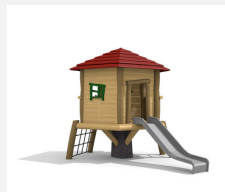

BN.060.01.L
Hinkelsteinhütte 100
mit Inox Rutsche -