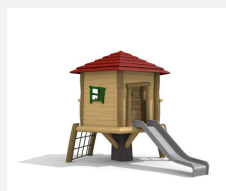

BN.060.01.L
Hinkelsteinhütte 100 mit Inox Rutsche -