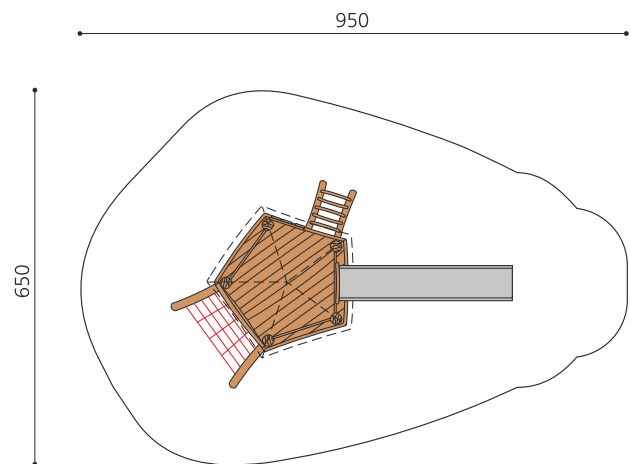

**Einzigartiges Spielhaus auf Felsen.** Ein echter Felsbrocken bildet die massive Grundlage dieser einzigartigen „Hochhäuser“. Kompakte Spielwelt mit diversen Aufstiegen und einer Edelstahlrutsche. bimbo nature Bauweise, ausgesuchtes natürlich gewachsenes Robinien Hartholz, mit ökologischen Naturölfarben gestaltet, b-rope Seile, Inox Verbindungen, Rutsche in Edelstahl. Holz ist ein Naturprodukt - Rissbildungen sind unumgänglich.

Création HINNEN

<b>Artikelnummer</b>	<b>BN.060.3.L</b>
<b>Artikelname</b>	<b>Hinkelsteinhütte 175 mit Inox Rutsche - lasiert</b>
Spielalter	3+
Fallhöhe	175 cm
Platzbedarf	950 x 650 cm
Fallschutz	Nach Norm SN EN 1176
Fallschutzfläche	45 m <sup>2</sup>
Gerätemasse	600 x 550 x 300 cm
Fundamente	6 stk
Beton Total	1.45 m <sup>3</sup>
Schwerstes Teil	1600 kg
Anzahl Monteure	2
Montagezeit Total	14 h
Ersatzteilgarantie	Lebenslang