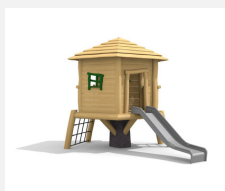

Andere Produkte dieser Gruppe

BN.060.01
Hinkelsteinhütte 100 mit Inox Rutsche