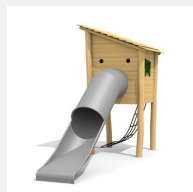

**Geschlossenes Spielhaus mit Innenaufstieg.** Coole Spielidee, die auch auf Rasen aufstellbar und individuell kombinierbar ist. bimbo nature Bauweise, mit ausgesuchtem natürlich gewachsenen Robinien Hartholz, unbehandelt, b-rope Seile, Inox Verbindungen. Holz ist ein Naturprodukt - Rissbildungen sind unumgänglich.

Création HINNEN

<b>Artikelnummer</b>	<b>BN.064.01.B</b>
<b>Artikelname</b>	<b>Netzhütte mit Pultdach</b>
Spielalter	4+
Fallhöhe	100 cm
Platzbedarf	480 x 480 cm
Fallschutz	Minimum Rasen
Fallschutzfläche	23 m <sup>2</sup>
Gerätemasse	165 x 165 x 350 cm
Fundamente	4 stk
Beton Total	0.79 m <sup>3</sup>
Schwerstes Teil	700 kg
Anzahl Monteure	2
Montagezeit Total	2 h
Ersatzteilgarantie	Lebenslang
Spezielles	Auf Rasen aufstellbar

Andere Produkte dieser Gruppe

BN.064.12.B  
Netzhütte mit GFK  
Rutsche und

BN.064.14.B  
Netzhütte mit  
Edelstahl