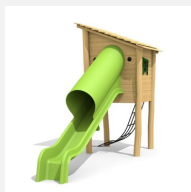

**Geschlossenes Spielhaus mit Innenaufstieg.** Coole Spielidee, die auch auf Rasen aufstellbar und individuell kombinierbar ist. bimbo nature Bauweise, mit ausgesuchtem natürlich gewachsenen Robinien Hartholz, unbehandelt, b-rope Seile, Inox Verbindungen. Holz ist ein Naturprodukt - Rissbildungen sind unumgänglich.

Création HINNEN

<b>Artikelnummer</b>	<b>BN.064.01.B</b>
<b>Artikelname</b>	<b>Netzhütte mit Pultdach</b>
Spielalter	4+
Fallhöhe	100 cm
Platzbedarf	480 x 480 cm
Fallschutz	Minimum Rasen
Fallschutzfläche	23 m <sup>2</sup>
Gerätemasse	165 x 165 x 350 cm
Fundamente	4 stk
Beton Total	0.79 m <sup>3</sup>
Schwerstes Teil	700 kg
Anzahl Monteure	2
Montagezeit Total	2 h
Ersatzteilgarantie	Lebenslang
Spezielles	Auf Rasen aufstellbar

Andere Produkte dieser Gruppe

BN.064.12.B  
Netzhütte mit GFK  
Rutsche und

BN.064.14.B  
Netzhütte mit  
Edelstahl