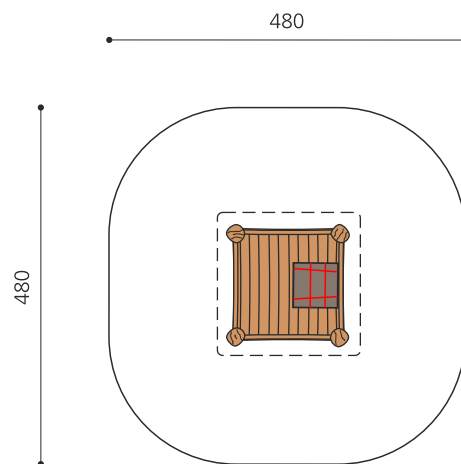

**Geschlossenes Spielhaus mit Innenaufstieg.** Coole Spielidee, die auch auf Rasen aufstellbar und individuell kombinierbar ist. bimbo nature Bauweise, mit ausgesuchtem natürlich gewachsenen Robinien Hartholz, unbehandelt, b-rope Seile, Inox Verbindungen. Holz ist ein Naturprodukt - Rissbildungen sind unumgänglich.

Création HINNEN

<b>Artikelnummer</b>	<b>BN.064.01.B</b>
<b>Artikelname</b>	<b>Netzhütte mit Pultdach</b>
Spielalter	4+
Fallhöhe	100 cm
Platzbedarf	480 x 480 cm
Fallschutz	Minimum Rasen
Fallschutzfläche	23 m <sup>2</sup>
Gerätemasse	165 x 165 x 350 cm
Fundamente	4 stk
Beton Total	0.79 m <sup>3</sup>
Schwerstes Teil	700 kg
Anzahl Monteure	2
Montagezeit Total	2 h
Ersatzteilgarantie	Lebenslang
Spezielles	Auf Rasen aufstellbar