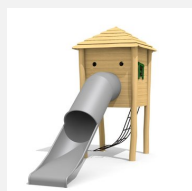

Geschlossenes Spielhaus mit Innenaufstieg. Coole Spielidee, die auch auf Rasen aufstellbar und individuell kombinierbar ist. bimbo nature Bauweise, mit ausgesuchtem natürlich gewachsenen Robinien Hartholz, unbehandelt, b-rope Seile, Inox Verbindungen. Holz ist ein Naturprodukt - Rissbildungen sind unumgänglich.

Création HINNEN

Artikelnummer	BN.064.01.C
Artikelname	Netzhütte mit Pyramidendach
Spielalter	4+
Fallhöhe	100 cm
Platzbedarf	480 x 480 cm
Fallschutz	Minimum Rasen
Fallschutzfläche	23 m ²
Gerätemasse	165 x 165 x 355 cm
Fundamente	4 stk
Beton Total	0.79 m ³
Schwerstes Teil	800 kg
Anzahl Monteure	2
Montagezeit Total	2 h
Ersatzteilgarantie	Lebenslang
Spezielles	Auf Rasen aufstellbar

Andere Produkte dieser Gruppe

BN.064.12.C
Netzhütte mit GFK
Rutsche und

BN.064.14.C
Netzhütte mit
Edelstahl