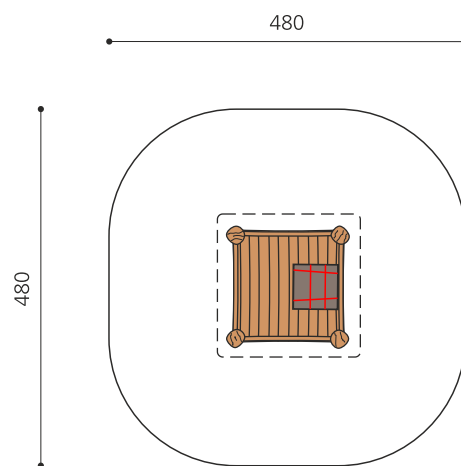

Geschlossenes Spielhaus mit Innenaufstieg. Coole Spielidee, die auch auf Rasen aufstellbar und individuell kombinierbar ist. bimbo nature Bauweise, mit ausgesuchtem natürlich gewachsenen Robinien Hartholz, unbehandelt, b-rope Seile, Inox Verbindungen. Holz ist ein Naturprodukt - Rissbildungen sind unumgänglich.

Création HINNEN

Artikelnummer	BN.064.01.C
Artikelname	Netzhütte mit Pyramidendach
Spielalter	4+
Fallhöhe	100 cm
Platzbedarf	480 x 480 cm
Fallschutz	Minimum Rasen
Fallschutzfläche	23 m ²
Gerätemasse	165 x 165 x 355 cm
Fundamente	4 stk
Beton Total	0.79 m ³
Schwerstes Teil	800 kg
Anzahl Monteure	2
Montagezeit Total	2 h
Ersatzteilgarantie	Lebenslang
Spezielles	Auf Rasen aufstellbar