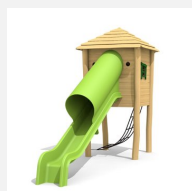

Geschlossenes Spielhaus mit Innenaufstieg. Coole Spielidee, die auch auf Rasen aufstellbar und individuell kombinierbar ist. bimbo nature Bauweise, mit ausgesuchtem natürlich gewachsenen Robinien Hartholz, unbehandelt, b-rope Seile, Inox Verbindungen. Holz ist ein Naturprodukt - Rissbildungen sind unumgänglich.

Création HINNEN

Artikelnummer	BN.064.01.C
Artikelname	Netzhütte mit Pyramidendach
Spielalter	4+
Fallhöhe	100 cm
Platzbedarf	480 x 480 cm
Fallschutz	Minimum Rasen
Fallschutzfläche	23 m ²
Gerätemasse	165 x 165 x 355 cm
Fundamente	4 stk
Beton Total	0.79 m ³
Schwerstes Teil	800 kg
Anzahl Monteure	2
Montagezeit Total	2 h
Ersatzteilgarantie	Lebenslang
Spezielles	Auf Rasen aufstellbar

Andere Produkte dieser Gruppe

BN.064.12.C
Netzhütte mit GFK
Rutsche und

BN.064.14.C
Netzhütte mit
Edelstahl