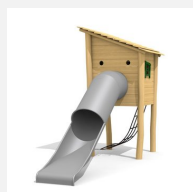

**Geschlossenes Spielhaus mit Innenaufstieg und Rutsche.** Coole Spielwelt zum Klettern, Verstecken und Rutschen. Auch auf Rasen aufstellbar. bimbo nature Bauweise, mit ausgesuchtem natürlich gewachsenen Robinien Hartholz, unbehandelt, b-rope Seile, Inox Verbindungen, Rutsche in GFK Kunststoff. Holz ist ein Naturprodukt - Rissbildungen sind unumgänglich.

Création HINNEN

<b>Artikelnummer</b>	<b>BN.064.12.B</b>
<b>Artikelname</b>	<b>Netzhütte mit GFK Rutsche und Pultdach</b>
Spielalter	4+
Fallhöhe	100 cm
Platzbedarf	855 x 480 cm
Fallschutz	Minimum Rasen
Fallschutzfläche	35 m <sup>2</sup>
Gerätemasse	500 x 160 x 300 cm
Fundamente	5 stk
Beton Total	0.81 m <sup>3</sup>
Schwerstes Teil	700 kg
Anzahl Monteure	2
Montagezeit Total	10 h
Ersatzteilgarantie	Lebenslang
Spezielles	Auf Rasen aufstellbar

Andere Produkte dieser Gruppe

BN.064.01.B  
Netzhütte mit  
Pultdach

BN.064.14.B  
Netzhütte mit  
Edelstahl