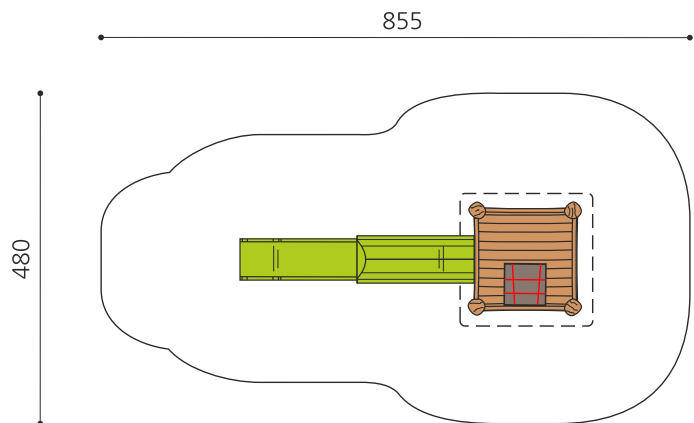

**Geschlossenes Spielhaus mit Innenaufstieg und Rutsche.** Coole Spielwelt zum Klettern, Verstecken und Rutschen. Auch auf Rasen aufstellbar. bimbo nature Bauweise, mit ausgesuchtem natürlich gewachsenen Robinien Hartholz, unbehandelt, b-rope Seile, Inox Verbindungen, Rutsche in GFK Kunststoff. Holz ist ein Naturprodukt - Rissbildungen sind unumgänglich.

Création HINNEN

<b>Artikelnummer</b>	<b>BN.064.12.B</b>
<b>Artikelname</b>	<b>Netzhütte mit GFK Rutsche und Pultdach</b>
Spielalter	4+
Fallhöhe	100 cm
Platzbedarf	855 x 480 cm
Fallschutz	Minimum Rasen
Fallschutzfläche	35 m <sup>2</sup>
Gerätemasse	500 x 160 x 300 cm
Fundamente	5 stk
Beton Total	0.81 m <sup>3</sup>
Schwerstes Teil	700 kg
Anzahl Monteure	2
Montagezeit Total	10 h
Ersatzteilgarantie	Lebenslang
Spezielles	Auf Rasen aufstellbar