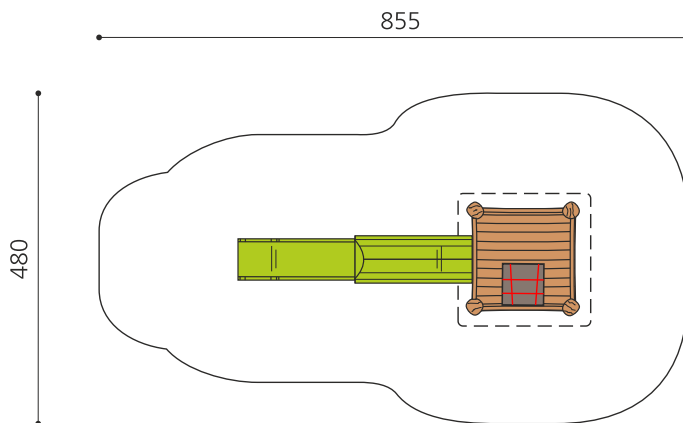

Geschlossenes Spielhaus mit Innenaufstieg und Rutsche. Coole Spielwelt zum Klettern, Verstecken und Rutschen. Auch auf Rasen aufstellbar. bimbo nature Bauweise, mit ausgesuchtem natürlich gewachsenen Robinien Hartholz, unbehandelt, b-rope Seile, Inox Verbindungen, Rutsche in GFK Kunststoff. Holz ist ein Naturprodukt - Rissbildungen sind unumgänglich.

Création HINNEN

Artikelnummer BN.064.12.C
Artikelname Netzhütte mit GFK Rutsche und Pyramidendach

| | |
|--------------------|-----------------------|
| Spielalter | 4+ |
| Fallhöhe | 100 cm |
| Platzbedarf | 855 x 480 cm |
| Fallschutz | Minimum Rasen |
| Fallschutzfläche | 35 m ² |
| Gerätemasse | 500 x 160 x 300 cm |
| Fundamente | 5 stk |
| Beton Total | 0.81 m ³ |
| Schwerstes Teil | 800 kg |
| Anzahl Monteure | 2 |
| Montagezeit Total | 10 h |
| Ersatzteilgarantie | Lebenslang |
| Spezielles | Auf Rasen aufstellbar |