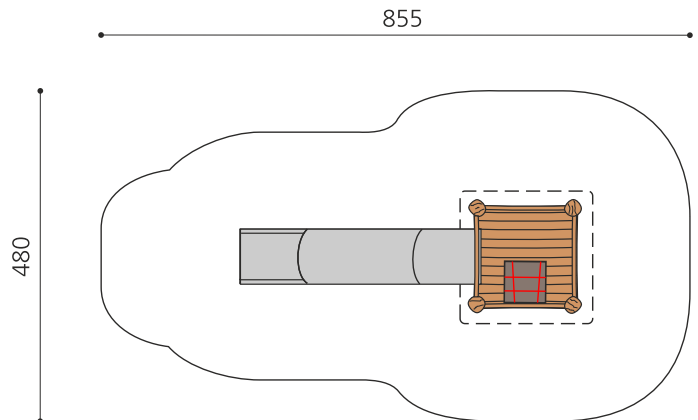

Geschlossenes Spielhaus mit Innenaufstieg und Edelstahlrutsche. Coole Spielwelt zum Klettern, Verstecken und Rutschen. Auch auf Rasen aufstellbar. bimbo nature Bauweise, mit ausgesuchtem natürlich gewachsenen Robinien Hartholz, unbehandelt, b-rope Seile, Inox Verbindungen, Rutsche in Edelstahl. Holz ist ein Naturprodukt - Rissbildungen sind unumgänglich.

Création HINNEN

Artikelnummer	BN.064.14.C
Artikelname	Netzhütte mit Edelstahl Röhrenrutsche
Spielalter	4+
Fallhöhe	100 cm
Platzbedarf	855 x 480 cm
Fallschutz	Minimum Rasen
Fallschutzfläche	35 m ²
Gerätemasse	500 x 160 x 300 cm
Fundamente	5 stk
Beton Total	0.87 m ³
Schwerstes Teil	800 kg
Anzahl Monteure	2
Montagezeit Total	10 h
Ersatzteilgarantie	Lebenslang
Spezielles	Auf Rasen aufstellbar