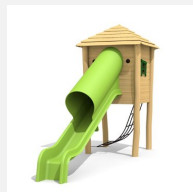

Geschlossenes Spielhaus mit Innenaufstieg und Edelstahlrutsche. Coole Spielwelt zum Klettern, Verstecken und Rutschen. Auch auf Rasen aufstellbar. bimbo nature Bauweise, mit ausgesuchtem natürlich gewachsenen Robinien Hartholz, unbehandelt, b-rope Seile, Inox Verbindungen, Rutsche in Edelstahl. Holz ist ein Naturprodukt - Rissbildungen sind unumgänglich.

Création HINNEN

Artikelnummer	BN.064.14.C
Artikelname	Netzhütte mit Edelstahl Röhrenrutsche
Spielalter	4+
Fallhöhe	100 cm
Platzbedarf	855 x 480 cm
Fallschutz	Minimum Rasen
Fallschutzfläche	35 m ²
Gerätemasse	500 x 160 x 300 cm
Fundamente	5 stk
Beton Total	0.87 m ³
Schwerstes Teil	800 kg
Anzahl Monteure	2
Montagezeit Total	10 h
Ersatzteilgarantie	Lebenslang
Spezielles	Auf Rasen aufstellbar

Andere Produkte dieser Gruppe

BN.064.01.C
Netzhütte mit
Pyramidendach

BN.064.12.C
Netzhütte mit GFK
Rutsche und