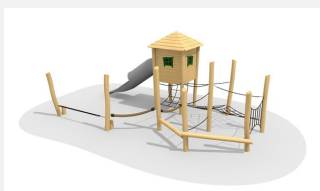

**Interessante Spielwelt mit Rutsche.** Abwechslungsreiche Spiellandschaft zum Balancieren, Klettern, Verstecken und Rutschen. Auch auf Rasen aufstellbar. bimbo nature Bauweise, mit ausgesuchtem natürlich gewachsenen Robinien Hartholz, unbehandelt, b-rope Seile, Inox Verbindungen, Rutsche in Edelstahl. Holz ist ein Naturprodukt - Rissbildungen sind unumgänglich.

dach b

dach c

Création HINNEN

<b>Artikelnummer</b>	<b>BN.065.2.C</b>
<b>Artikelname</b>	<b>Netzhütte Kletterlandschaft 2 mit Pyramidendach</b>
<b>Spielalter</b>	4+
<b>Fallhöhe</b>	100 cm
<b>Platzbedarf</b>	885 x 860 cm
<b>Fallschutz</b>	Minimum Rasen
<b>Fallschutzfläche</b>	61 m <sup>2</sup>
<b>Gerätemasse</b>	585 x 560 x 355 cm
<b>Fundamente</b>	10 stk
<b>Beton Total</b>	2.33 m <sup>3</sup>
<b>Schwerstes Teil</b>	800 kg
<b>Anzahl Monteure</b>	2
<b>Montagezeit Total</b>	24 h
<b>Ersatzteilgarantie</b>	Lebenslang
<b>Spezielles</b>	Auf Rasen aufstellbar

Andere Produkte dieser Gruppe

BN.065.4.C  
Netzhütte Kletterlandschaft 4 mit Pyramidendach