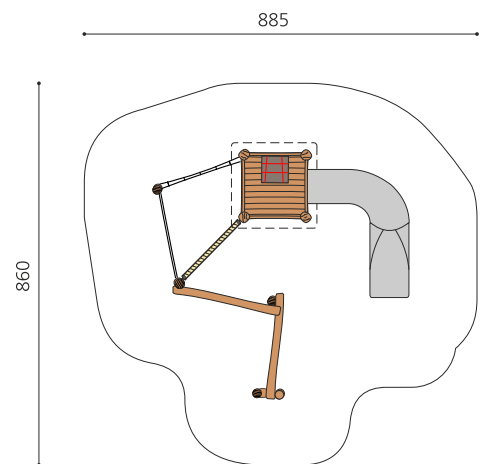

**Interessante Spielwelt mit Rutsche.** Abwechslungsreiche Spiellandschaft zum Balancieren, Klettern, Verstecken und Rutschen. Auch auf Rasen aufstellbar. bimbo nature Bauweise, mit ausgesuchtem natürlich gewachsenen Robinien Hartholz, unbehandelt, b-rope Seile, Inox Verbindungen, Rutsche in Edelstahl. Holz ist ein Naturprodukt - Rissbildungen sind unumgänglich.

dach b

dach c

Création HINNEN

<b>Artikelnummer</b>	<b>BN.065.2.C</b>
<b>Artikelname</b>	<b>Netzhütte Kletterlandschaft 2 mit Pyramidendach</b>
<b>Spielalter</b>	4+
<b>Fallhöhe</b>	100 cm
<b>Platzbedarf</b>	885 x 860 cm
<b>Fallschutz</b>	Minimum Rasen
<b>Fallschutzfläche</b>	61 m <sup>2</sup>
<b>Gerätemasse</b>	585 x 560 x 355 cm
<b>Fundamente</b>	10 stk
<b>Beton Total</b>	2.33 m <sup>3</sup>
<b>Schwerstes Teil</b>	800 kg
<b>Anzahl Monteure</b>	2
<b>Montagezeit Total</b>	24 h
<b>Ersatzteilgarantie</b>	Lebenslang
<b>Spezielles</b>	Auf Rasen aufstellbar