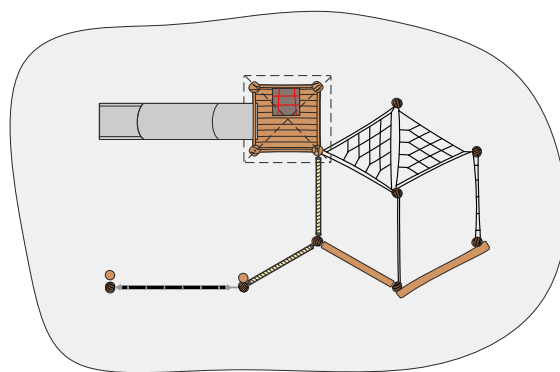

Cooler Spielwelt mit Rutsche. Grosse und abwechslungsreiche Spiellandschaft zum Balancieren, Klettern, Verstecken und Rutschen. Auch auf Rasen aufstellbar. bimbo nature Bauweise, mit ausgesuchtem natürlich gewachsenen Robinien Hartholz, unbehandelt, b- rope Seile, Inox Verbindungen, Rutsche in Edelstahl. Holz ist ein Naturprodukt - Rissbildungen sind unumgänglich.

dach b

dach c

Création HINNEN

Artikelnummer BN.065.4.B
Artikelname Netzhütte Kletterlandschaft 4 mit Pultdach

Spielalter 4+
Fallhöhe 100 cm
Platzbedarf 1230 x 800 cm
Fallschutz Minimum Rasen
Fallschutzfläche 88 m²
Gerätemasse 855 x 490 x 355 cm
Fundamente 13 stk
Beton Total 3.69 m³
Schwerstes Teil 700 kg
Anzahl Monteure 2
Montagezeit Total 30 h
Ersatzteilgarantie Lebenslang
Spezielles Auf Rasen aufstellbar

1230

800

Andere Produkte dieser Gruppe

BN.065.2.B
Netzhütte Kletterlandschaft
2 mit Pultdach