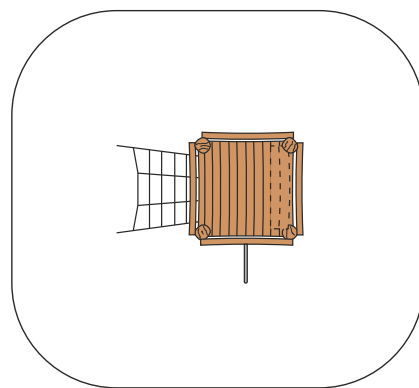

Création HINNEN

Artikelnummer BN.070.01.A
Artikelname Jägerturm ohne Dach

Spielalter 4+
Fallhöhe 175 cm
Platzbedarf 590 x 540 cm
Fallschutz Nach Norm SN EN 1176
Fallschutzfläche 32 m²
Gerätemasse 540 x 210 x 300 cm
Fundamente 7 stk
Beton Total 1.2 m³
Schwerstes Teil 600 kg
Anzahl Monteure 2
Montagezeit Total 8 h
Ersatzteilgarantie Lebenslang

590

540