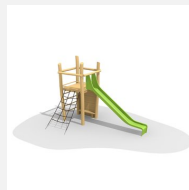

Beliebtes und vielseitiges Kletterpodest. Cooles Spielgerät mit abwechslungsreichen Kletteraufstiegen auf allen vier Seiten. bimbo nature Bauweise, mit ausgesuchtem natürlich gewachsenen Robinien Hartholz, unbehandelt, b-rope Seile, Inox Verbindungen. Holz ist ein Naturprodukt - Rissbildungen sind unumgänglich.

ohne

dach b

dach c

Création HINNEN

Artikelnummer BN.070.01.A
Artikelname Jägerturm ohne Dach

Spielalter 4+
Fallhöhe 175 cm
Platzbedarf 590 x 540 cm
Fallschutz Nach Norm SN EN 1176
Fallschutzfläche 32 m²
Gerätemasse 540 x 210 x 300 cm
Fundamente 7 stk
Beton Total 1.2 m³
Schwerstes Teil 600 kg
Anzahl Monteure 2
Montagezeit Total 8 h
Ersatzteilgarantie Lebenslang

590

540

Andere Produkte dieser Gruppe

BN.070.02.A
Jägerturm mit Rutschstangen

BN.070.03.A
Jägerturm mit GFK Rutsche ohne Dach

BN.070.04.A
Jägerturm mit Edelstahlrutsche