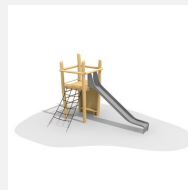

Beliebtes und vielseitiges Kletterpodest. Cooles Spielgerät mit abwechslungsreichen Kletteraufstiegen auf allen vier Seiten. bimbo nature Bauweise, mit ausgesuchtem natürlich gewachsenen Robinien Hartholz, unbehandelt, b-rope Seile, Inox Verbindungen. Holz ist ein Naturprodukt - Rissbildungen sind unumgänglich.

ohne

dach b

dach c

Création HINNEN

Artikelnummer BN.070.01.A
Artikelname Jägerturm ohne Dach

Spielalter 4+
Fallhöhe 175 cm
Platzbedarf 590 x 540 cm
Fallschutz Nach Norm SN EN 1176
Fallschutzfläche 32 m²
Gerätemasse 540 x 210 x 300 cm
Fundamente 7 stk
Beton Total 1.2 m³
Schwerstes Teil 600 kg
Anzahl Monteure 2
Montagezeit Total 8 h
Ersatzteilgarantie Lebenslang

590

540

Andere Produkte dieser Gruppe

BN.070.02.A
Jägerturm mit Rutschstangen

BN.070.03.A
Jägerturm mit GFK Rutsche ohne Dach

BN.070.04.A
Jägerturm mit Edelstahlrutsche