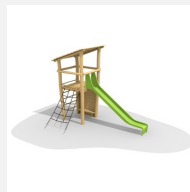

**Beliebter und vielseitiger Kletterturm.** Cooles Spielgerät mit abwechslungsreichen Kletteraufstiegen auf allen vier Seiten. bimbo nature Bauweise, mit ausgesuchtem natürlich gewachsenen Robinien Hartholz, unbehandelt, b-rope Seile, Inox Verbindungen. Holz ist ein Naturprodukt - Rissbildungen sind unumgänglich.

ohne

dach b

dach c

Création HINNEN

<b>Artikelnummer</b>	<b>BN.070.01.B</b>
<b>Artikelname</b>	<b>Jägerturm mit Pultdach</b>
Spielalter	4+
Fallhöhe	175 cm
Platzbedarf	590 x 540 cm
Fallschutz	Nach Norm SN EN 1176
Fallschutzfläche	32 m <sup>2</sup>
Gerätemasse	540 x 210 x 300 cm
Fundamente	7 stk
Beton Total	1.2 m <sup>3</sup>
Schwerstes Teil	700 kg
Anzahl Monteure	2
Montagezeit Total	8 h
Ersatzteilgarantie	Lebenslang

Andere Produkte dieser Gruppe

BN.070.02.B  
Jägerturm mit  
Rutschstangen und

BN.070.03.B  
Jägerturm mit GFK  
Rutsche und

BN.070.04.B  
Jägerturm mit  
Edelstahlrutsche