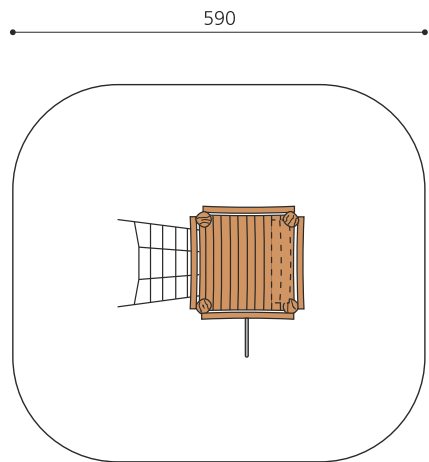

ohne

dach b

dach c

Création HINNEN

<b>Artikelnummer</b>	<b>BN.070.01.B</b>
<b>Artikelname</b>	<b>Jägerturm mit Pultdach</b>
Spielalter	4+
Fallhöhe	175 cm
Platzbedarf	590 x 540 cm
Fallschutz	Nach Norm SN EN 1176
Fallschutzfläche	32 m <sup>2</sup>
Gerätemasse	540 x 210 x 300 cm
Fundamente	7 stk
Beton Total	1.2 m <sup>3</sup>
Schwerstes Teil	700 kg
Anzahl Monteure	2
Montagezeit Total	8 h
Ersatzteilgarantie	Lebenslang