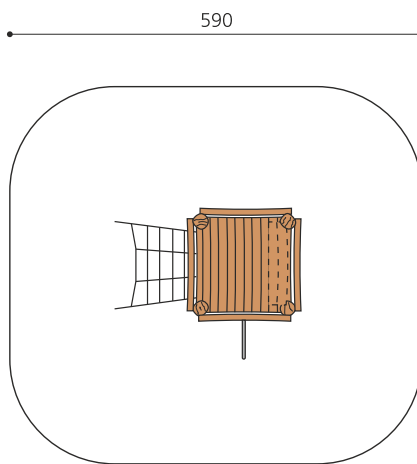

Beliebter und vielseitiger Kletterturm. Cooles Spielgerät mit abwechslungsreichen Kletteraufstiegen auf allen vier Seiten. bimbo nature Bauweise, mit ausgesuchtem natürlich gewachsenen Robinien Hartholz, unbehandelt, b-rope Seile, Inox Verbindungen. Holz ist ein Naturprodukt - Rissbildungen sind unumgänglich.

Création HINNEN

| | |
|----------------------|------------------------------------|
| Artikelnummer | BN.070.01.C |
| Artikelname | Jägerturm mit Pyramidendach |
| Spielalter | 4+ |
| Fallhöhe | 175 cm |
| Platzbedarf | 590 x 540 cm |
| Fallschutz | Nach Norm SN EN 1176 |
| Fallschutzfläche | 32 m ² |
| Gerätemasse | 540 x 230 x 300 cm |
| Fundamente | 7 stk |
| Beton Total | 1.2 m ³ |
| Schwerstes Teil | 800 kg |
| Anzahl Monteure | 2 |
| Montagezeit Total | 8 h |
| Ersatzteilgarantie | Lebenslang |