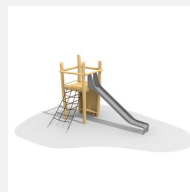

Beliebtes und vielseitiges Kletterpodest. Cooles Spielgerät mit abwechslungsreichen Spielelementen auf allen vier Seiten. bimbo nature Bauweise, mit ausgesuchtem natürlich gewachsenen Robinien Hartholz, unbehandelt, b-rope Seile, Inox Verbindungen. Holz ist ein Naturprodukt - Rissbildungen sind unumgänglich.

ohne

dach b

dach c

Création HINNEN

Artikelnummer	BN.070.02.A
Artikelname	Jägerturm mit Rutschstangen ohne Dach
Spielalter	4+
Fallhöhe	175 cm
Platzbedarf	670 x 600 cm
Fallschutz	Nach Norm SN EN 1176
Fallschutzfläche	36 m ²
Gerätemasse	360 x 300 x 300 cm
Fundamente	7 stk
Beton Total	1.29 m ³
Schwerstes Teil	600 kg
Anzahl Monteure	2
Montagezeit Total	8 h
Ersatzteilgarantie	Lebenslang

Andere Produkte dieser Gruppe

BN.070.01.A
Jägerturm ohne Dach

BN.070.03.A
Jägerturm mit GFK Rutsche ohne Dach

BN.070.04.A
Jägerturm mit Edelstahlrutsche