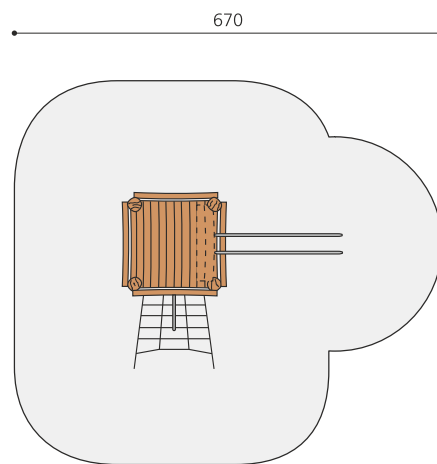

Beliebtes und vielseitiges Kletterpodest. Cooles Spielgerät mit abwechslungsreichen Spielelementen auf allen vier Seiten. bimbo nature Bauweise, mit ausgesuchtem natürlich gewachsenen Robinien Hartholz, unbehandelt, b-rope Seile, Inox Verbindungen. Holz ist ein Naturprodukt - Rissbildungen sind unumgänglich.

ohne

dach b

dach c

Création HINNEN

Artikelnummer	BN.070.02.A
Artikelname	Jägerturm mit Rutschstangen ohne Dach
Spielalter	4+
Fallhöhe	175 cm
Platzbedarf	670 x 600 cm
Fallschutz	Nach Norm SN EN 1176
Fallschutzfläche	36 m ²
Gerätemasse	360 x 300 x 300 cm
Fundamente	7 stk
Beton Total	1.29 m ³
Schwerstes Teil	600 kg
Anzahl Monteure	2
Montagezeit Total	8 h
Ersatzteilgarantie	Lebenslang