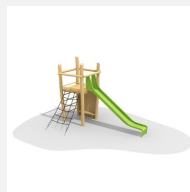

Beliebtes und vielseitiges Kletterpodest. Cooles Spielgerät mit abwechslungsreichen Spielelementen auf allen vier Seiten. bimbo nature Bauweise, mit ausgesuchtem natürlich gewachsenen Robinien Hartholz, unbehandelt, b-rope Seile, Inox Verbindungen. Holz ist ein Naturprodukt - Rissbildungen sind unumgänglich.

ohne

dach b

dach c

Création HINNEN

Artikelnummer	BN.070.02.A
Artikelname	Jägerturm mit Rutschstangen ohne Dach
Spielalter	4+
Fallhöhe	175 cm
Platzbedarf	670 x 600 cm
Fallschutz	Nach Norm SN EN 1176
Fallschutzfläche	36 m ²
Gerätemasse	360 x 300 x 300 cm
Fundamente	7 stk
Beton Total	1.29 m ³
Schwerstes Teil	600 kg
Anzahl Monteure	2
Montagezeit Total	8 h
Ersatzteilgarantie	Lebenslang

Andere Produkte dieser Gruppe

BN.070.01.A
Jägerturm ohne Dach

BN.070.03.A
Jägerturm mit GFK Rutsche ohne Dach

BN.070.04.A
Jägerturm mit Edelstahlrutsche