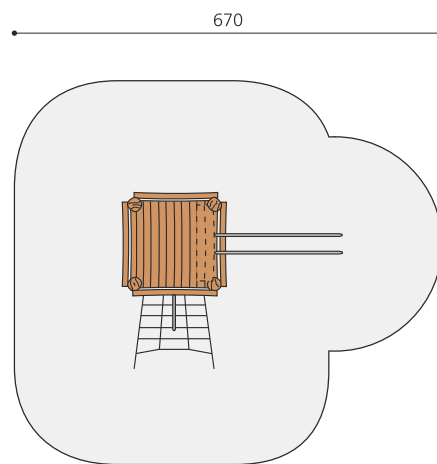

Beliebter und vielseitiger Kletterturm. Cooles Spielgerät mit abwechslungsreichen Spielelementen auf allen vier Seiten. bimbo nature Bauweise, mit ausgesuchtem natürlich gewachsenen Robinien Hartholz, unbehandelt, b-rope Seile, Inox Verbindungen. Holz ist ein Naturprodukt - Rissbildungen sind unumgänglich.

Création HINNEN

Artikelnummer	BN.070.02.B
Artikelname	Jägerturm mit Rutschstangen und Pultdach
Spielalter	4+
Fallhöhe	175 cm
Platzbedarf	670 x 600 cm
Fallschutz	Nach Norm SN EN 1176
Fallschutzfläche	36 m ²
Gerätemasse	360 x 300 x 300 cm
Fundamente	7 stk
Beton Total	1.29 m ³
Schwerstes Teil	700 kg
Anzahl Monteure	2
Montagezeit Total	8 h
Ersatzteilgarantie	Lebenslang