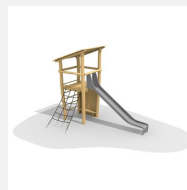

Beliebter und vielseitiger Kletterturm. Cooles Spielgerät mit abwechslungsreichen Spielelementen auf allen vier Seiten. bimbo nature Bauweise, mit ausgesuchtem natürlich gewachsenen Robinien Hartholz, unbehandelt, b-rope Seile, Inox Verbindungen. Holz ist ein Naturprodukt - Rissbildungen sind unumgänglich.

Création HINNEN

Artikelnummer	BN.070.02.B
Artikelname	Jägerturm mit Rutschstangen und Pultdach
Spielalter	4+
Fallhöhe	175 cm
Platzbedarf	670 x 600 cm
Fallschutz	Nach Norm SN EN 1176
Fallschutzfläche	36 m ²
Gerätemasse	360 x 300 x 300 cm
Fundamente	7 stk
Beton Total	1.29 m ³
Schwerstes Teil	700 kg
Anzahl Monteure	2
Montagezeit Total	8 h
Ersatzteilgarantie	Lebenslang

Andere Produkte dieser Gruppe

BN.070.01.B
Jägerturm mit Pultdach

BN.070.03.B
Jägerturm mit GFK Rutsche und

BN.070.04.B
Jägerturm mit Edelstahlrutsche