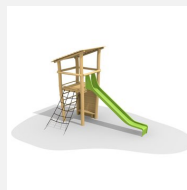

Beliebter und vielseitiger Kletterturm. Cooles Spielgerät mit abwechslungsreichen Spielelementen auf allen vier Seiten. bimbo nature Bauweise, mit ausgesuchtem natürlich gewachsenen Robinien Hartholz, unbehandelt, b-rope Seile, Inox Verbindungen. Holz ist ein Naturprodukt - Rissbildungen sind unumgänglich.

Création HINNEN

Artikelnummer	BN.070.02.B
Artikelname	Jägerturm mit Rutschstangen und Pultdach
Spielalter	4+
Fallhöhe	175 cm
Platzbedarf	670 x 600 cm
Fallschutz	Nach Norm SN EN 1176
Fallschutzfläche	36 m ²
Gerätemasse	360 x 300 x 300 cm
Fundamente	7 stk
Beton Total	1.29 m ³
Schwerstes Teil	700 kg
Anzahl Monteure	2
Montagezeit Total	8 h
Ersatzteilgarantie	Lebenslang

Andere Produkte dieser Gruppe

BN.070.01.B
Jägerturm mit Pultdach

BN.070.03.B
Jägerturm mit GFK Rutsche und

BN.070.04.B
Jägerturm mit Edelstahlrutsche