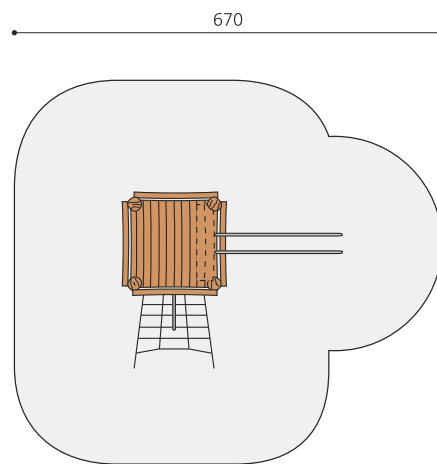

Beliebter und vielseitiger Kletterturm. Cooles Spielgerät mit abwechslungsreichen Spielelementen auf allen vier Seiten. bimbo nature Bauweise, mit ausgesuchtem natürlich gewachsenen Robinien Hartholz, unbehandelt, b-rope Seile, Inox Verbindungen. Holz ist ein Naturprodukt - Rissbildungen sind unumgänglich.

Création HINNEN

Artikelnummer	BN.070.02.C
Artikelname	Jägerturm mit Rutschstangen und Pyramidendach
Spielalter	4+
Fallhöhe	175 cm
Platzbedarf	670 x 600 cm
Fallschutz	Nach Norm SN EN 1176
Fallschutzfläche	36 m ²
Gerätemasse	360 x 300 x 300 cm
Fundamente	7 stk
Beton Total	1.29 m ³
Schwerstes Teil	800 kg
Anzahl Monteure	2
Montagezeit Total	8 h
Ersatzteilgarantie	Lebenslang