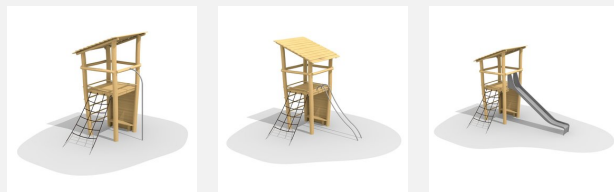

**Beliebter und vielseitiger Kletterturm.** Cooles Spielgerät mit abwechslungsreichen Kletterelementen auf drei Seiten und einer Rutschbahn. bimbo nature Bauweise, mit ausgesuchtem natürlich gewachsenen Robinien Hartholz, unbehandelt, b-rope Seile, Inox Verbindungen, Rutsche in GFK Kunststoff. Holz ist ein Naturprodukt - Rissbildungen sind unumgänglich.

Création HINNEN

<b>Artikelnummer</b>	<b>BN.070.03.B</b>
<b>Artikelname</b>	<b>Jägerturm mit GFK Rutsche und Pultdach</b>
Spielalter	4+
Fallhöhe	175 cm
Platzbedarf	835 x 590 cm
Fallschutz	Nach Norm SN EN 1176
Fallschutzfläche	40 m <sup>2</sup>
Gerätemasse	530 x 300 x 300 cm
Fundamente	7 stk
Beton Total	1.09 m <sup>3</sup>
Schwerstes Teil	700 kg
Anzahl Monteure	2
Montagezeit Total	8 h
Ersatzteilgarantie	Lebenslang

Andere Produkte dieser Gruppe

BN.070.01.B  
Jägerturm mit  
Pultdach

BN.070.02.B  
Jägerturm mit  
Rutschstangen und

BN.070.04.B  
Jägerturm mit  
Edelstahlrutsche