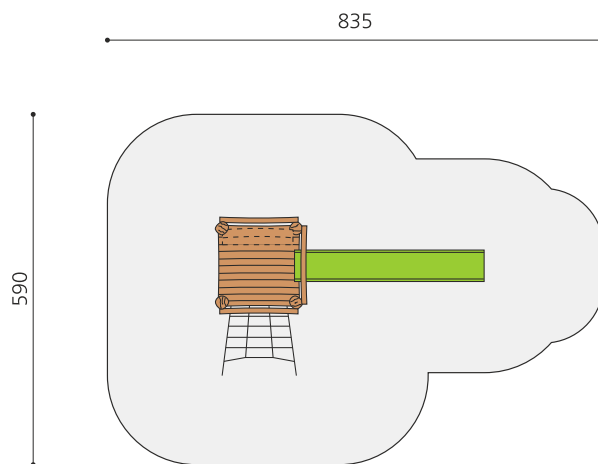

**Beliebter und vielseitiger Kletterturm.** Cooles Spielgerät mit abwechslungsreichen Kletterelementen auf drei Seiten und einer Rutschbahn. bimbo nature Bauweise, mit ausgesuchtem natürlich gewachsenen Robinien Hartholz, unbehandelt, b-rope Seile, Inox Verbindungen, Rutsche in GFK Kunststoff. Holz ist ein Naturprodukt - Rissbildungen sind unumgänglich.

Création HINNEN

<b>Artikelnummer</b>	<b>BN.070.03.B</b>
<b>Artikelname</b>	<b>Jägerturm mit GFK Rutsche und Pultdach</b>
Spielalter	4+
Fallhöhe	175 cm
Platzbedarf	835 x 590 cm
Fallschutz	Nach Norm SN EN 1176
Fallschutzfläche	40 m <sup>2</sup>
Gerätemasse	530 x 300 x 300 cm
Fundamente	7 stk
Beton Total	1.09 m <sup>3</sup>
Schwerstes Teil	700 kg
Anzahl Monteure	2
Montagezeit Total	8 h
Ersatzteilgarantie	Lebenslang