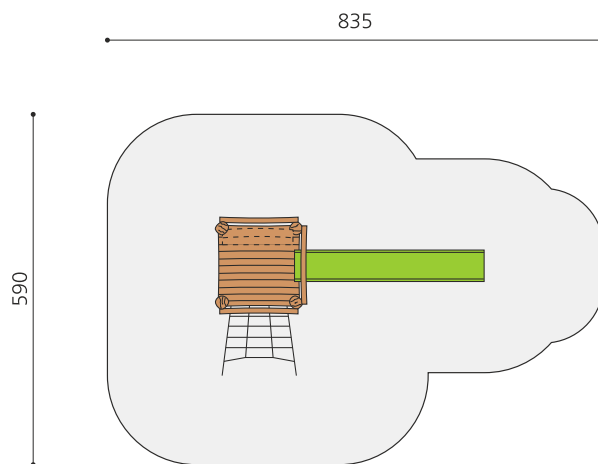

**Beliebter und vielseitiger Kletterturm.** Cooles Spielgerät mit abwechslungsreichen Kletterelementen auf drei Seiten und einer Rutschbahn. bimbo nature Bauweise, mit ausgesuchtem natürlich gewachsenen Robinien Hartholz, unbehandelt, b-rope Seile, Inox Verbindungen, Rutsche in Polyester. Holz ist ein Naturprodukt - Rissbildungen sind unumgänglich.

Création HINNEN

<b>Artikelnummer</b>	<b>BN.070.03.C</b>
<b>Artikelname</b>	<b>Jägerturm mit GFK Rutsche und Pyramidendach</b>
Spielalter	4+
Fallhöhe	175 cm
Platzbedarf	835 x 590 cm
Fallschutz	Nach Norm SN EN 1176
Fallschutzfläche	40 m <sup>2</sup>
Gerätemasse	530 x 300 x 300 cm
Fundamente	7 stk
Beton Total	1,09 m <sup>3</sup>
Schwerstes Teil	800 kg
Anzahl Monteure	2
Montagezeit Total	8 h
Ersatzteilgarantie	Lebenslang