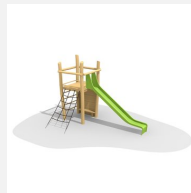

Beliebtes und vielseitiges Kletterpodest. Cooles Spielgerät mit abwechslungsreichen Kletterelementen auf drei Seiten und einer Rutschbahn. bimbo nature Bauweise, mit ausgesuchtem natürlich gewachsenen Robinien Hartholz, unbehandelt, b-rope Seile, Inox Verbindungen, Rutsche in Edelstahl. Holz ist ein Naturprodukt - Rissbildungen sind unumgänglich.

Création HINNEN

Artikelnummer	BN.070.04.A
Artikelname	Jägerturm mit Edelstahlrutsche ohne Dach
Spielalter	4+
Fallhöhe	175 cm
Platzbedarf	835 x 590 cm
Fallschutz	Nach Norm SN EN 1176
Fallschutzfläche	40 m ²
Gerätemasse	530 x 300 x 300 cm
Fundamente	7 stk
Beton Total	1.12 m ³
Schwerstes Teil	600 kg
Anzahl Monteure	2
Montagezeit Total	8 h
Ersatzteilgarantie	Lebenslang

Andere Produkte dieser Gruppe

BN.070.01.A
Jägerturm ohne Dach

BN.070.02.A
Jägerturm mit Rutschstangen

BN.070.03.A
Jägerturm mit GFK Rutsche ohne Dach