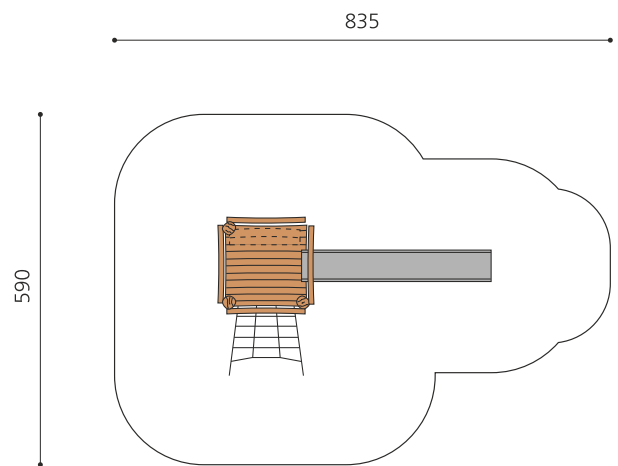

Beliebtes und vielseitiges Kletterpodest. Cooles Spielgerät mit abwechslungsreichen Kletterelementen auf drei Seiten und einer Rutschbahn. bimbo nature Bauweise, mit ausgesuchtem natürlich gewachsenen Robinien Hartholz, unbehandelt, b-rope Seile, Inox Verbindungen, Rutsche in Edelstahl. Holz ist ein Naturprodukt - Rissbildungen sind unumgänglich.

Création HINNEN

Artikelnummer	BN.070.04.A
Artikelname	Jägerturm mit Edelstahlrutsche ohne Dach
Spielalter	4+
Fallhöhe	175 cm
Platzbedarf	835 x 590 cm
Fallschutz	Nach Norm SN EN 1176
Fallschutzfläche	40 m ²
Gerätemasse	530 x 300 x 300 cm
Fundamente	7 stk
Beton Total	1.12 m ³
Schwerstes Teil	600 kg
Anzahl Monteure	2
Montagezeit Total	8 h
Ersatzteilgarantie	Lebenslang