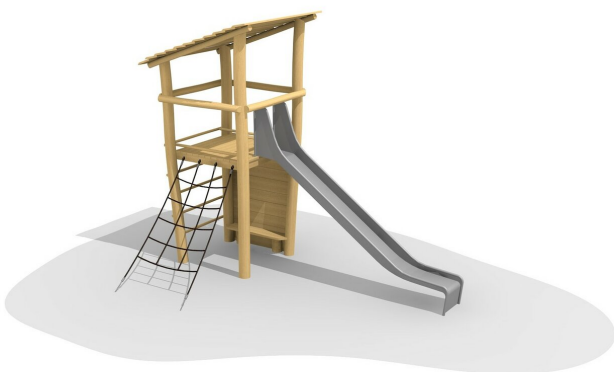

**Beliebter und vielseitiger Kletterturm.** Cooles Spielgerät mit abwechslungsreichen Kletterelementen auf drei Seiten und einer Rutschbahn. bimbo nature Bauweise, mit ausgesuchtem natürlich gewachsenen Robinien Hartholz, unbehandelt, b-rope Seile, Inox Verbindungen, Rutsche in Edelstahl. Holz ist ein Naturprodukt - Rissbildungen sind unumgänglich.

Création HINNEN

<b>Artikelnummer</b>	<b>BN.070.04.B</b>
<b>Artikelname</b>	<b>Jägerturm mit Edelstahlrutsche und Pultdach</b>
Spielalter	4+
Fallhöhe	175 cm
Platzbedarf	835 x 590 cm
Fallschutz	Nach Norm SN EN 1176
Fallschutzfläche	40 m <sup>2</sup>
Gerätemasse	530 x 300 x 300 cm
Fundamente	7 stk
Beton Total	1.12 m <sup>3</sup>
Schwerstes Teil	700 kg
Anzahl Monteure	2
Montagezeit Total	8 h
Ersatzteilgarantie	Lebenslang

Andere Produkte dieser Gruppe

BN.070.01.B  
Jägerturm mit Pultdach

BN.070.02.B  
Jägerturm mit Rutschstangen und

BN.070.03.B  
Jägerturm mit GFK Rutsche und