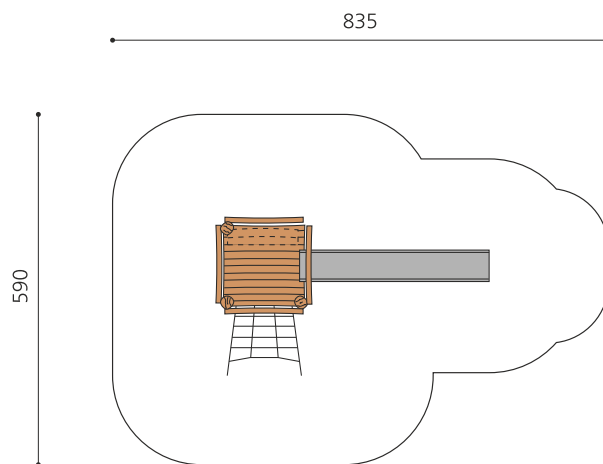

**Beliebter und vielseitiger Kletterturm.** Cooles Spielgerät mit abwechslungsreichen Kletterelementen auf drei Seiten und einer Rutschbahn. bimbo nature Bauweise, mit ausgesuchtem natürlich gewachsenen Robinien Hartholz, unbehandelt, b-rope Seile, Inox Verbindungen, Rutsche in Edelstahl. Holz ist ein Naturprodukt - Rissbildungen sind unumgänglich.

Création HINNEN

<b>Artikelnummer</b>	<b>BN.070.04.B</b>
<b>Artikelname</b>	<b>Jägerturm mit Edelstahlrutsche und Pultdach</b>
Spielalter	4+
Fallhöhe	175 cm
Platzbedarf	835 x 590 cm
Fallschutz	Nach Norm SN EN 1176
Fallschutzfläche	40 m <sup>2</sup>
Gerätemasse	530 x 300 x 300 cm
Fundamente	7 stk
Beton Total	1.12 m <sup>3</sup>
Schwerstes Teil	700 kg
Anzahl Monteure	2
Montagezeit Total	8 h
Ersatzteilgarantie	Lebenslang