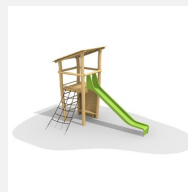

**Beliebter und vielseitiger Kletterturm.** Cooles Spielgerät mit abwechslungsreichen Kletterelementen auf drei Seiten und einer Rutschbahn. bimbo nature Bauweise, mit ausgesuchtem natürlich gewachsenen Robinien Hartholz, unbehandelt, b-rope Seile, Inox Verbindungen, Rutsche in Edelstahl. Holz ist ein Naturprodukt - Rissbildungen sind unumgänglich.

Création HINNEN

<b>Artikelnummer</b>	<b>BN.070.04.B</b>
<b>Artikelname</b>	<b>Jägerturm mit Edelstahlrutsche und Pultdach</b>
Spielalter	4+
Fallhöhe	175 cm
Platzbedarf	835 x 590 cm
Fallschutz	Nach Norm SN EN 1176
Fallschutzfläche	40 m <sup>2</sup>
Gerätemasse	530 x 300 x 300 cm
Fundamente	7 stk
Beton Total	1.12 m <sup>3</sup>
Schwerstes Teil	700 kg
Anzahl Monteure	2
Montagezeit Total	8 h
Ersatzteilgarantie	Lebenslang

Andere Produkte dieser Gruppe

BN.070.01.B  
Jägerturm mit Pultdach

BN.070.02.B  
Jägerturm mit Rutschstangen und

BN.070.03.B  
Jägerturm mit GFK Rutsche und