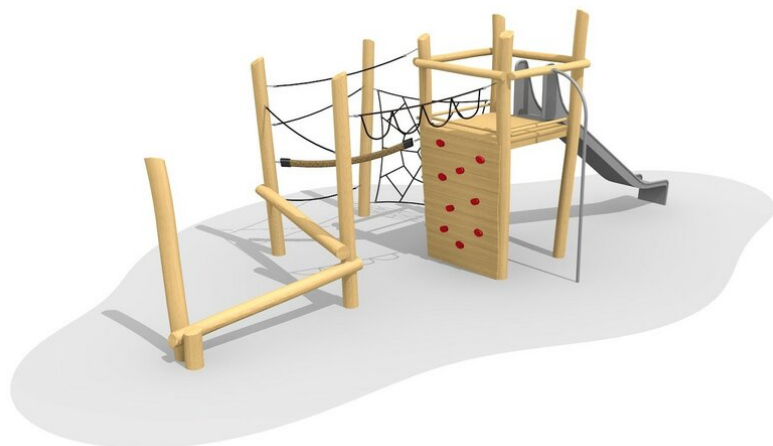

Abwechslungsreiche Spiellandschaft. Mit vielen Kletter- und Balanciermöglichkeiten sowie einer Rutsche ist diese kompakte Spielanlage beliebt und herausfordernd. bimbo nature Bauweise, mit ausgesuchtem natürlich gewachsenen Robinien Hartholz, unbehandelt, b- rope Seile, Inox Verbindungen, Rutsche in GFK Kunststoff. Holz ist ein Naturprodukt - Rissbildungen sind unumgänglich.

ohne

dach b

dach c

Création HINNEN

Artikelnummer BN.072.2.A
Artikelname Jägerturm Kletterlandschaft 2 ohne Dach

Spielalter	4+
Fallhöhe	200 cm
Platzbedarf	1200 x 715 cm
Fallschutz	Nach Norm SN EN 1176
Fallschutzfläche	62 m ²
Gerätemasse	900 x 400 x 350 cm
Fundamente	10 stk
Beton Total	2.39 m ³
Schwerstes Teil	600 kg
Anzahl Monteure	2
Montagezeit Total	16 h
Ersatzteilgarantie	Lebenslang
Spezielles	Inox Rutsche gegen Mehrpreis.

Andere Produkte dieser Gruppe

BN.072.4.A
Jägerturm
Kletterlandschaft 4 ohne