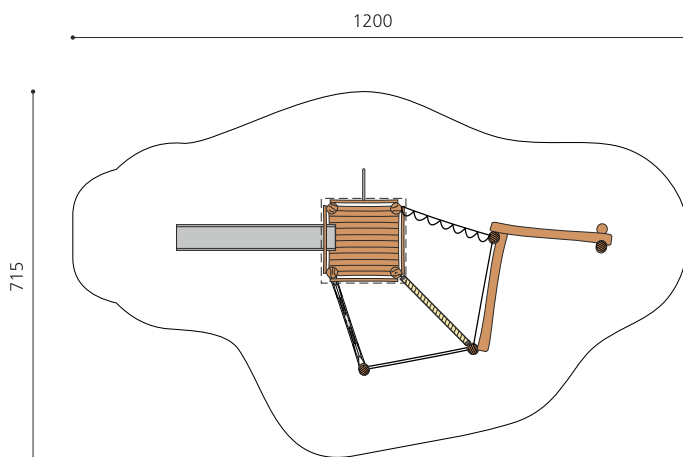

Abwechslungsreiche Spiellandschaft. Mit vielen Kletter- und Balanciermöglichkeiten sowie einer Rutsche ist diese kompakte Spielanlage beliebt und herausfordernd. bimbo nature Bauweise, mit ausgesuchtem natürlich gewachsenen Robinien Hartholz, unbehandelt, b- rope Seile, Inox Verbindungen, Rutsche in GFK Kunststoff. Holz ist ein Naturprodukt - Rissbildungen sind unumgänglich.

ohne

dach b

dach c

Création HINNEN

Artikelnummer BN.072.2.A
Artikelname Jägerturm Kletterlandschaft 2 ohne Dach

Spielalter	4+
Fallhöhe	200 cm
Platzbedarf	1200 x 715 cm
Fallschutz	Nach Norm SN EN 1176
Fallschutzfläche	62 m ²
Gerätemasse	900 x 400 x 350 cm
Fundamente	10 stk
Beton Total	2.39 m ³
Schwerstes Teil	600 kg
Anzahl Monteure	2
Montagezeit Total	16 h
Ersatzteilgarantie	Lebenslang
Spezielles	Inox Rutsche gegen Mehrpreis.