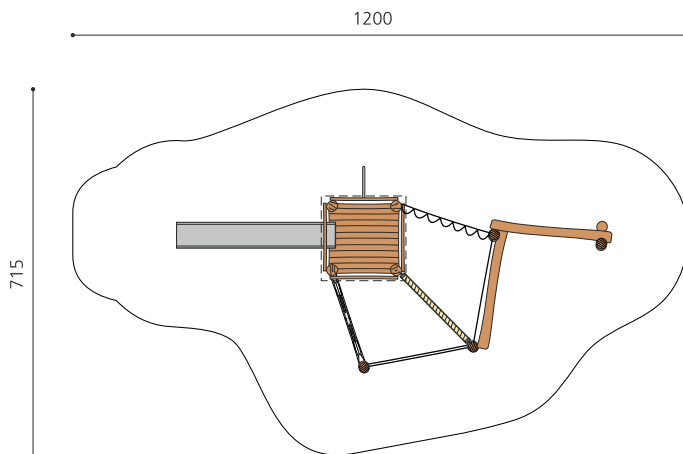

Abwechslungsreiche Spiellandschaft. Mit vielen Kletter- und Balanciermöglichkeiten sowie einer Rutsche ist diese kompakte Spielanlage beliebt und herausfordernd. bimbo nature Bauweise, mit ausgesuchtem natürlich gewachsenen Robinien Hartholz, unbehandelt, b-rope Seile, Inox Verbindungen, Rutsche in GFK Kunststoff. Holz ist ein Naturprodukt - Rissbildungen sind unumgänglich.

Création HINNEN

Artikelnummer BN.072.2.B
Artikelname Jägerturm Kletterlandschaft 2 mit Pultdach

Spielalter	4+
Fallhöhe	200 cm
Platzbedarf	1200 x 715 cm
Fallschutz	Nach Norm SN EN 1176
Fallschutzfläche	62 m ²
Gerätemasse	900 x 400 x 350 cm
Fundamente	10 stk
Beton Total	2.39 m ³
Schwerstes Teil	700 kg
Anzahl Monteure	2
Montagezeit Total	16 h
Ersatzteilgarantie	Lebenslang
Spezielles	Inox Rutsche gegen Mehrpreis.