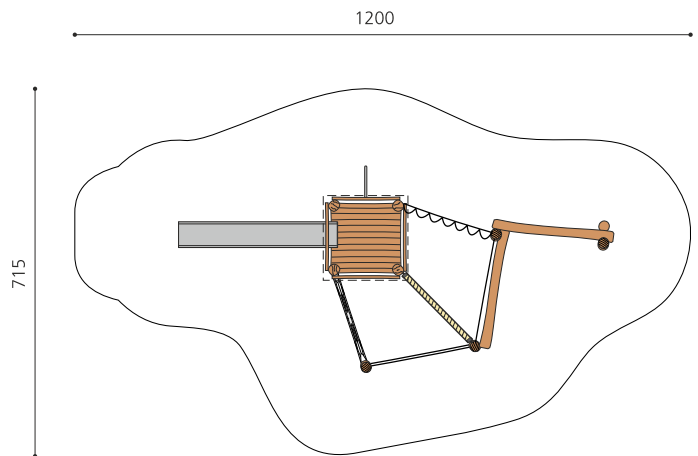

Abwechslungsreiche Spiellandschaft. Mit vielen Kletter- und Balanciermöglichkeiten sowie einer Rutsche ist diese kompakte Spielanlage beliebt und herausfordernd. bimbo nature Bauweise, mit ausgesuchtem natürlich gewachsenen Robinien Hartholz, unbehandelt, b- rope Seile, Inox Verbindungen, Rutsche in GFK Kunststoff. Holz ist ein Naturprodukt - Rissbildungen sind unumgänglich.

Création HINNEN

Artikelnummer BN.072.2.C
Artikelname Jägerturm Kletterlandschaft 2 mit Pyramidendach

Spielalter	4+
Fallhöhe	200 cm
Platzbedarf	1200 x 715 cm
Fallschutz	Nach Norm SN EN 1176
Fallschutzfläche	62 m ²
Gerätemasse	900 x 400 x 350 cm
Fundamente	10 stk
Beton Total	2.39 m ³
Schwerstes Teil	800 kg
Anzahl Monteure	2
Montagezeit Total	16 h
Ersatzteilgarantie	Lebenslang
Spezielles	Inox Rutsche gegen Mehrpreis.

Andere Produkte dieser Gruppe

BN.072.4.C
 Jägerturm
 Kletterlandschaft 4 mit