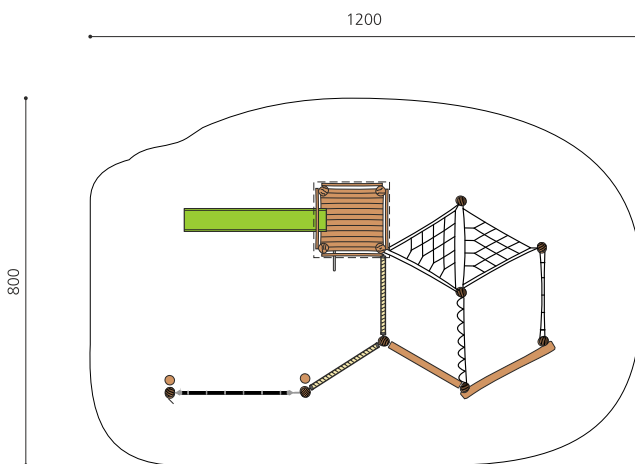

Vielseitige Spielwelt. Mit vielen Kletter- und Balanciermöglichkeiten sowie einer Rutsche ist diese kompakte Spielanlage beliebt und herausfordernd. bimbo nature Bauweise, mit ausgesuchtem natürlich gewachsenen Robinien Hartholz, unbehandelt, b-rope Seile, Inox Verbindungen, Rutsche in GFK Kunststoff. Holz ist ein Naturprodukt - Rissbildungen sind unumgänglich.

ohne

dach b

dach c

Création HINNEN

Artikelnummer BN.072.4.A
Artikelname Jägerturm Kletterlandschaft 4 ohne Dach

Spielalter 4+
Fallhöhe 200 cm
Platzbedarf 1200 x 800 cm
Fallschutz Nach Norm SN EN 1176
Fallschutzfläche 90 m²
Gerätemasse 900 x 500 x 350 cm
Fundamente 14 stk
Beton Total 3.8 m³
Schwerstes Teil 600 kg
Anzahl Monteure 2
Montagezeit Total 22 h
Ersatzteilgarantie Lebenslang
Spezielles Inox Rutsche gegen Mehrpreis.

Andere Produkte dieser Gruppe

BN.072.2.A
Jägerturm Kletterlandschaft
2 ohne Dach