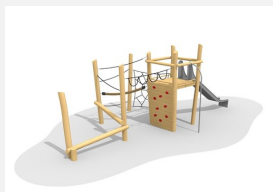

Vielseitige Spielwelt. Mit vielen Kletter- und Balanciermöglichkeiten sowie einer Rutsche ist diese kompakte Spielanlage beliebt und herausfordernd. bimbo nature Bauweise, mit ausgesuchtem natürlich gewachsenen Robinien Hartholz, unbehandelt, b-rope Seile, Inox Verbindungen, Rutsche in GFK Kunststoff. Holz ist ein Naturprodukt - Rissbildungen sind unumgänglich.

ohne

dach b

dach c

Création HINNEN

Artikelnummer BN.072.4.A
Artikelname Jägerturm Kletterlandschaft 4 ohne Dach

Spielalter 4+
Fallhöhe 200 cm
Platzbedarf 1200 x 800 cm
Fallschutz Nach Norm SN EN 1176
Fallschutzfläche 90 m²
Gerätemasse 900 x 500 x 350 cm
Fundamente 14 stk
Beton Total 3.8 m³
Schwerstes Teil 600 kg
Anzahl Monteure 2
Montagezeit Total 22 h
Ersatzteilgarantie Lebenslang
Spezielles Inox Rutsche gegen Mehrpreis.

Andere Produkte dieser Gruppe

BN.072.2.A
Jägerturm Kletterlandschaft
2 ohne Dach