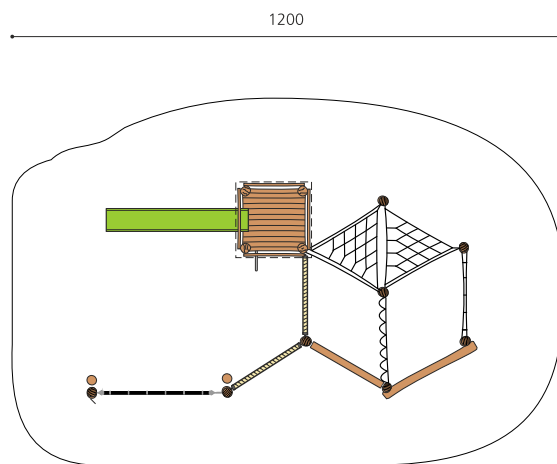

**Vielseitige Spielwelt.** Mit vielen Kletter- und Balanciermöglichkeiten sowie einer Rutsche ist diese kompakte Spielanlage beliebt und herausfordernd. bimbo nature Bauweise, mit ausgesuchtem natürlich gewachsenen Robinien Hartholz, unbehandelt, b-rope Seile, Inox Verbindungen, Rutsche in GFK Kunststoff. Holz ist ein Naturprodukt - Rissbildungen sind unumgänglich.

Création HINNEN

**Artikelnummer** BN.072.4.C  
**Artikelname** Jägerturm Kletterlandschaft 4 mit Pyramidendach

Spielalter 4+  
 Fallhöhe 200 cm  
 Platzbedarf 1200 x 800 cm  
 Fallschutz Nach Norm SN EN 1176  
 Fallschutzfläche 90 m<sup>2</sup>  
 Gerätemasse 900 x 500 x 350 cm  
 Fundamente 14 stk  
 Beton Total 3,8 m<sup>3</sup>  
 Schwerstes Teil 800 kg  
 Anzahl Monteure 2  
 Montagezeit Total 22 h  
 Ersatzteilgarantie Lebenslang  
 Spezielles Inox Rutsche gegen Mehrpreis.