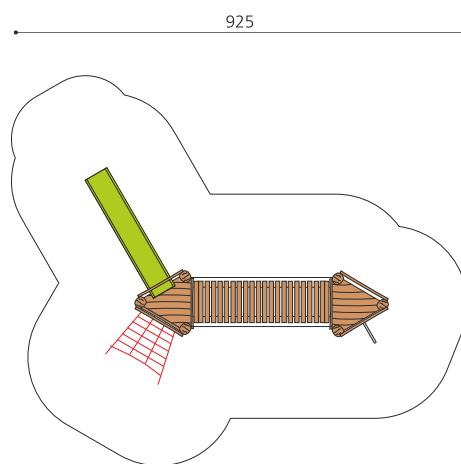

**Kleine Spielanlage mit Brücke und Rutsche.** Einfache Dreieckpodeste mit diversen Kletter- und Spielmöglichkeiten. bimbo nature Bauweise, mit ausgesuchtem natürlich gewachsenen Robinien Hartholz, unbehandelt, b-rope Seile, Inox Verbindungen, Rutsche in GFK Kunststoff. Holz ist ein Naturprodukt - Rissbildungen sind unumgänglich.

natur

lasur

Création HINNEN

<b>Artikelnummer</b>	<b>BN.080.1</b>
<b>Artikelname</b>	<b>Spielanlage 1</b>
Spielalter	4+
Fallhöhe	150 cm
Platzbedarf	925 x 805 cm
Fallschutz	Nach Norm SN EN 1176
Fallschutzfläche	48 m <sup>2</sup>
Gerätemasse	625 x 425 x 300 cm
Fundamente	10 stk
Beton Total	2.08 m <sup>3</sup>
Schwerstes Teil	275 kg
Anzahl Monteure	2
Montagezeit Total	6 h
Ersatzteilgarantie	Lebenslang
Spezielles	Inox Rutsche gegen Mehrpreis.