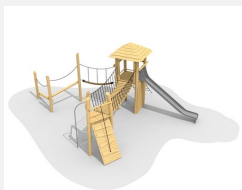

BN.080.4
Spielanlage 4