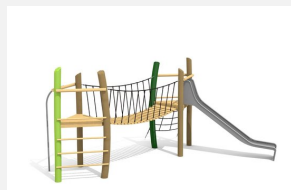

Andere Produkte dieser Gruppe

BN.080.1.L
Spielanlage 1 - lasiert