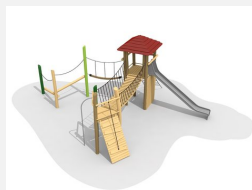

BN.080.4.L
Spielanlage 4 - lasiert