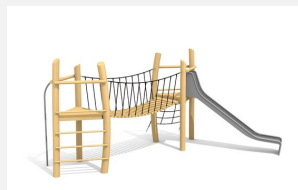

Andere Produkte dieser Gruppe

BN.080.1
Spielanlage 1