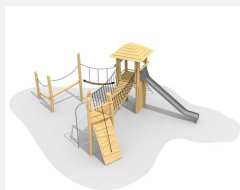

BN.080.4
Spielanlage 4