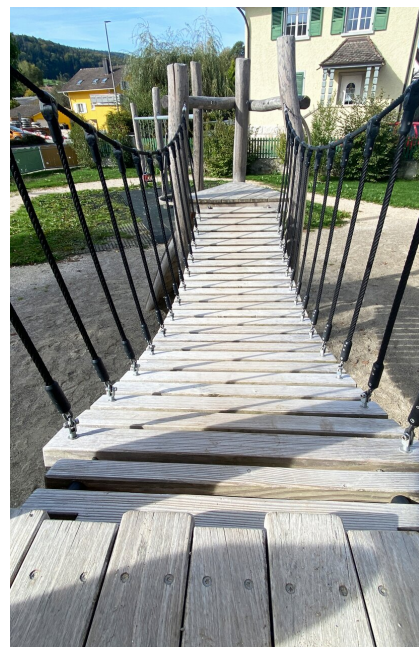

Kleine Spielanlage mit Brücke und Rutsche. Einfache Dreieckpodeste mit diversen Kletter- und Spielmöglichkeiten. bimbo nature Bauweise, mit ausgesuchtem natürlich gewachsenen Robinien Hartholz, mit ökologischen Naturölfarben gestaltet, b-rope Seile, Inox Verbindungen. Rutsche in GFK Kunststoff, Holz ist ein Naturprodukt - Rissbildungen sind unumgänglich.

natur

lasur

Création HINNEN

Artikelnummer BN.080.1.L
Artikelname Spielanlage 1 - lasiert

Spielalter	4+
Fallhöhe	150 cm
Platzbedarf	925 x 805 cm
Fallschutz	Nach Norm SN EN 1176
Fallschutzfläche	48 m ²
Gerätemasse	625 x 425 x 300 cm
Fundamente	10 stk
Beton Total	2.08 m ³
Schwerstes Teil	275 kg
Anzahl Monteure	2
Montagezeit Total	6 h
Ersatzteilgarantie	Lebenslang
Spezielles	Inox Rutsche gegen Mehrpreis.