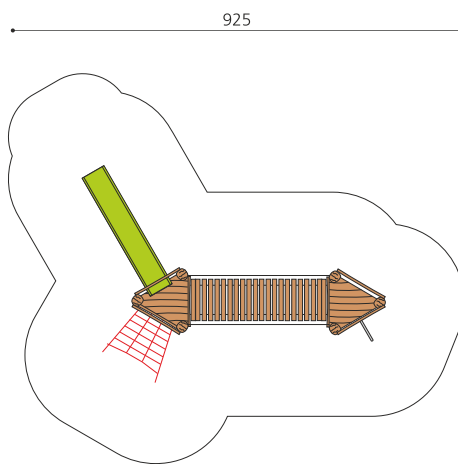

Kleine Spielanlage mit Brücke und Rutsche. Einfache Dreieckpodeste mit diversen Kletter- und Spielmöglichkeiten. bimbo nature Bauweise, mit ausgesuchtem natürlich gewachsenen Robinien Hartholz, mit ökologischen Naturölfarben gestaltet, b-rope Seile, Inox Verbindungen. Rutsche in GFK Kunststoff, Holz ist ein Naturprodukt - Rissbildungen sind unumgänglich.

natur

lasur

Création HINNEN

Artikelnummer BN.080.1.L
Artikelname Spielanlage 1 - lasiert

Spielalter	4+
Fallhöhe	150 cm
Platzbedarf	925 x 805 cm
Fallschutz	Nach Norm SN EN 1176
Fallschutzfläche	48 m ²
Gerätemasse	625 x 425 x 300 cm
Fundamente	10 stk
Beton Total	2.08 m ³
Schwerstes Teil	275 kg
Anzahl Monteure	2
Montagezeit Total	6 h
Ersatzteilgarantie	Lebenslang
Spezielles	Inox Rutsche gegen Mehrpreis.