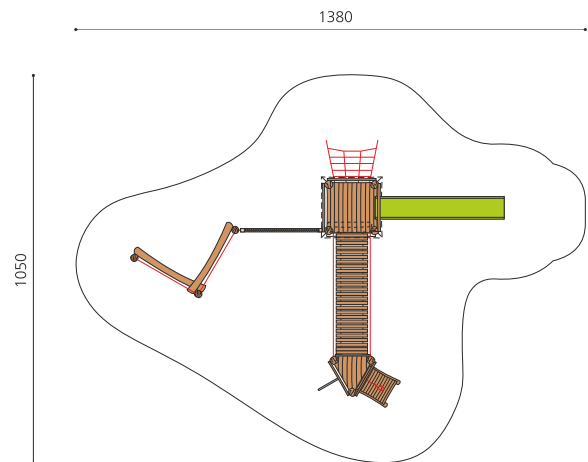

Spielturmanlage mit gemischten Kletter- und Spielelementen. Coole Abenteuerwelt mit Klettertürmen, Brücke, diversen Kletterelementen und einer Rutsche. bimbo nature Bauweise, mit ausgesuchtem natürlich gewachsenen Robinien Hartholz, unbehandelt, b- rope Seile, Inox Verbindungen, Rutsche in GFK Kunststoff. Holz ist ein Naturprodukt - Rissbildungen sind unumgänglich.

Création HINNEN

| | |
|----------------------|-------------------------------|
| Artikelnummer | BN.080.4 |
| Artikelname | Spielanlage 4 |
| Spielalter | 4+ |
| Fallhöhe | 200 cm |
| Platzbedarf | 1380 x 1050 cm |
| Fallschutz | Nach Norm SN EN 1176 |
| Fallschutzfläche | 86 m ² |
| Gerätemasse | 1030 x 750 x 390 cm |
| Fundamente | 16 stk |
| Beton Total | 3.3 m ³ |
| Schwerstes Teil | 800 kg |
| Anzahl Monteure | 2 |
| Montagezeit Total | 10 h |
| Ersatzteilgarantie | Lebenslang |
| Spezielles | Inox Rutsche gegen Mehrpreis. |