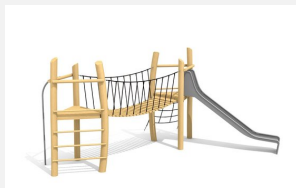

Andere Produkte dieser Gruppe

BN.080.1
Spielanlage 1