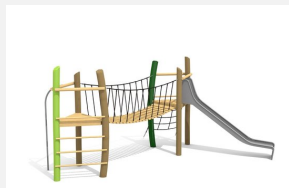

BN.080.1.L
Spielanlage 1 - lasiert