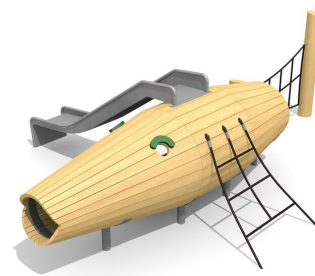

Einzige Themenwelt mit Rutsche für Kleinkinder. Kompakte und interessante Spielwelt für die Kleinsten. Zum Spielen, Klettern, Verstecken und Rutschen. bimbo nature Bauweise, mit ausgesuchtem natürlich gewachsenen Robinien Hartholz, unbehandelt, b-rope Seile, Inox Verbindungen, Rutsche in Edelstahl. Holz ist ein Naturprodukt - Rissbildungen sind unumgänglich.

Création HINNEN

Artikelnummer	BN.088.2
Artikelname	Der Krabbelfisch mit Rutsche
Spielalter	2+
Fallhöhe	100 cm
Platzbedarf	750 x 660 cm
Fallschutz	Minimum Rasen
Fallschutzfläche	36 m ²
Gerätemasse	485 x 160 cm
Fundamente	6 stk
Beton Total	1.8 m ³
Schwerstes Teil	520 kg
Anzahl Monteure	2
Montagezeit Total	8 h
Ersatzteilgarantie	Lebenslang