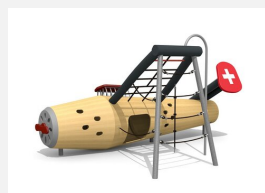

Einzige Themenwelt mit Rutsche für Kleinkinder. Kompakte und interessante Spielwelt für die Kleinsten. Zum Spielen, Klettern, Verstecken und Rutschen. bimbo nature Bauweise, mit ausgesuchtem natürlich gewachsenen Robinien Hartholz, unbehandelt, b-rope Seile, Inox Verbindungen, Rutsche in Edelstahl. Holz ist ein Naturprodukt - Rissbildungen sind unumgänglich.

Création HINNEN

Artikelnummer	BN.088.2
Artikelname	Der Krabbelfisch mit Rutsche
Spielalter	2+
Fallhöhe	100 cm
Platzbedarf	750 x 660 cm
Fallschutz	Minimum Rasen
Fallschutzfläche	36 m ²
Gerätemasse	485 x 160 cm
Fundamente	6 stk
Beton Total	1.8 m ³
Schwerstes Teil	520 kg
Anzahl Monteure	2
Montagezeit Total	8 h
Ersatzteilgarantie	Lebenslang

Andere Produkte dieser Gruppe

BN.086.1
Pelikan Flieger

BN.086.1.L
Pelikan Flieger lasiert

BN.088.1
Der Krabbelfisch

BN.088.1.L
Der Krabbelfisch - lasiert

BN.088.2.L
Der Krabbelfisch mit
Rutsche - lasiert