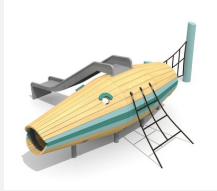

Einzige Themenwelt mit Rutsche für Kleinkinder. Kompakte und interessante Spielwelt für die Kleinsten. Zum Spielen, Klettern, Verstecken und Rutschen. bimbo nature Bauweise, mit ausgesuchtem natürlich gewachsenen Robinien Hartholz, unbehandelt, b-rope Seile, Inox Verbindungen, Rutsche in Edelstahl. Holz ist ein Naturprodukt - Rissbildungen sind unumgänglich.

Création HINNEN

Artikelnummer	BN.088.2
Artikelname	Der Krabbelfisch mit Rutsche
Spielalter	2+
Fallhöhe	100 cm
Platzbedarf	750 x 660 cm
Fallschutz	Minimum Rasen
Fallschutzfläche	36 m ²
Gerätemasse	485 x 160 cm
Fundamente	6 stk
Beton Total	1.8 m ³
Schwerstes Teil	520 kg
Anzahl Monteure	2
Montagezeit Total	8 h
Ersatzteilgarantie	Lebenslang

Andere Produkte dieser Gruppe

BN.086.1
Pelikan Flieger

BN.086.1.L
Pelikan Flieger lasiert

BN.088.1
Der Krabbelfisch

BN.088.1.L
Der Krabbelfisch - lasiert

BN.088.2.L
Der Krabbelfisch mit
Rutsche - lasiert