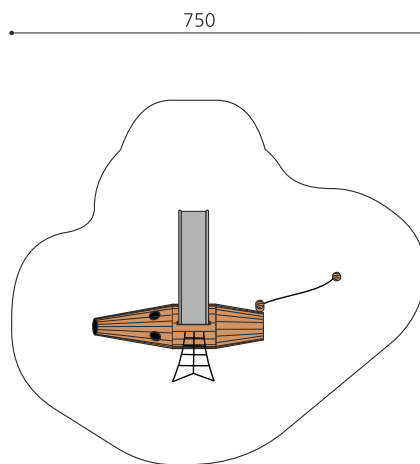

Einzige Themenwelt mit Rutsche für Kleinkinder. Kompakte und interessante Spielwelt für die Kleinsten. Zum Spielen, Klettern, Verstecken und Rutschen. bimbo nature Bauweise, mit ausgesuchtem natürlich gewachsenen Robinien Hartholz, unbehandelt, b-rope Seile, Inox Verbindungen, Rutsche in Edelstahl. Holz ist ein Naturprodukt - Rissbildungen sind unumgänglich.

Création HINNEN

Artikelnummer	BN.088.2
Artikelname	Der Krabbelfisch mit Rutsche
Spielalter	2+
Fallhöhe	100 cm
Platzbedarf	750 x 660 cm
Fallschutz	Minimum Rasen
Fallschutzfläche	36 m ²
Gerätemasse	485 x 160 cm
Fundamente	6 stk
Beton Total	1.8 m ³
Schwerstes Teil	520 kg
Anzahl Monteure	2
Montagezeit Total	8 h
Ersatzteilgarantie	Lebenslang