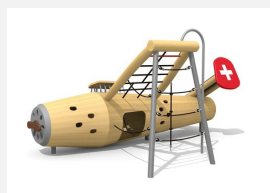

Andere Produkte dieser Gruppe

BN.086.1
Pelikan Flieger