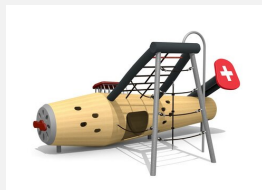

Einzigartige Themenwelt mit Rutsche für Kleinkinder. Kompakte und interessante Spielwelt für die Kleinsten. Zum Spielen, Klettern, Verstecken und Rutschen. bimbo nature Bauweise, mit ausgesuchtem natürlich gewachsenen Robinien Hartholz, mit ökologischen Naturölfarben gestaltet, b-rope Seile, Inox Verbindungen, Rutsche in Edelstahl. Holz ist ein Naturprodukt - Rissbildungen sind unumgänglich.

Création HINNEN

Artikelnummer	BN.088.2.L
Artikelname	Der Krabbelfisch mit Rutsche - lasiert
Spielalter	2+
Fallhöhe	100 cm
Platzbedarf	750 x 660 cm
Fallschutz	Minimum Rasen
Fallschutzfläche	36 m ²
Gerätemasse	485 x 160 cm
Fundamente	6 stk
Beton Total	1.8 m ³
Schwerstes Teil	520 kg
Anzahl Monteure	2
Montagezeit Total	8 h
Ersatzteilgarantie	Lebenslang

Andere Produkte dieser Gruppe

BN.086.1
Pelikan Flieger

BN.086.1.L
Pelikan Flieger lasiert

BN.088.1
Der Krabbelfisch

BN.088.1.L
Der Krabbelfisch - lasiert

BN.088.2
Der Krabbelfisch mit
Rutsche