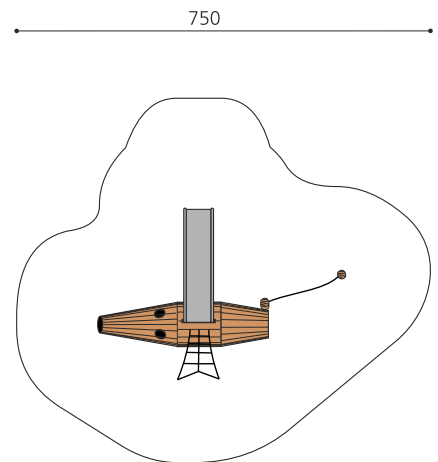

Einzigartige Themenwelt mit Rutsche für Kleinkinder. Kompakte und interessante Spielwelt für die Kleinsten. Zum Spielen, Klettern, Verstecken und Rutschen. bimbo nature Bauweise, mit ausgesuchtem natürlich gewachsenen Robinien Hartholz, mit ökologischen Naturölfarben gestaltet, b-rope Seile, Inox Verbindungen, Rutsche in Edelstahl. Holz ist ein Naturprodukt - Rissbildungen sind unumgänglich.

Création HINNEN

Artikelnummer	BN.088.2.L
Artikelname	Der Krabbelfisch mit Rutsche - lasiert
Spielalter	2+
Fallhöhe	100 cm
Platzbedarf	750 x 660 cm
Fallschutz	Minimum Rasen
Fallschutzfläche	36 m ²
Gerätemasse	485 x 160 cm
Fundamente	6 stk
Beton Total	1.8 m ³
Schwerstes Teil	520 kg
Anzahl Monteure	2
Montagezeit Total	8 h
Ersatzteilgarantie	Lebenslang