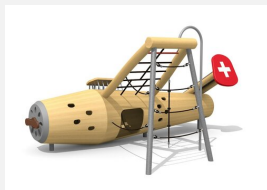

Andere Produkte dieser Gruppe

BN.086.1
Pelikan Flieger