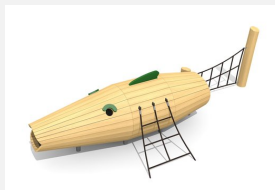

Einzigartige Themenwelt mit Rutsche für Kleinkinder. Kompakte und interessante Spielwelt für die Kleinsten. Zum Spielen, Klettern, Verstecken und Rutschen. bimbo nature Bauweise, mit ausgesuchtem natürlich gewachsenen Robinien Hartholz, mit ökologischen Naturölfarben gestaltet, b-rope Seile, Inox Verbindungen, Rutsche in Edelstahl. Holz ist ein Naturprodukt - Rissbildungen sind unumgänglich.

Création HINNEN

Artikelnummer	BN.088.2.L
Artikelname	Der Krabbelfisch mit Rutsche - lasiert
Spielalter	2+
Fallhöhe	100 cm
Platzbedarf	750 x 660 cm
Fallschutz	Minimum Rasen
Fallschutzfläche	36 m ²
Gerätemasse	485 x 160 cm
Fundamente	6 stk
Beton Total	1.8 m ³
Schwerstes Teil	520 kg
Anzahl Monteure	2
Montagezeit Total	8 h
Ersatzteilgarantie	Lebenslang

Andere Produkte dieser Gruppe

BN.086.1
Pelikan Flieger

BN.086.1.L
Pelikan Flieger lasiert

BN.088.1
Der Krabbelfisch

BN.088.1.L
Der Krabbelfisch - lasiert

BN.088.2
Der Krabbelfisch mit
Rutsche