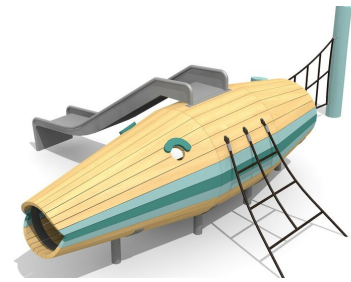

Einzigartige Themenwelt mit Rutsche für Kleinkinder. Kompakte und interessante Spielwelt für die Kleinsten. Zum Spielen, Klettern, Verstecken und Rutschen. bimbo nature Bauweise, mit ausgesuchtem natürlich gewachsenen Robinien Hartholz, mit ökologischen Naturölfarben gestaltet, b-rope Seile, Inox Verbindungen, Rutsche in Edelstahl. Holz ist ein Naturprodukt - Rissbildungen sind unumgänglich.

Création HINNEN

Artikelnummer	BN.088.2.L
Artikelname	Der Krabbelfisch mit Rutsche - lasiert
Spielalter	2+
Fallhöhe	100 cm
Platzbedarf	750 x 660 cm
Fallschutz	Minimum Rasen
Fallschutzfläche	36 m ²
Gerätemasse	485 x 160 cm
Fundamente	6 stk
Beton Total	1.8 m ³
Schwerstes Teil	520 kg
Anzahl Monteure	2
Montagezeit Total	8 h
Ersatzteilgarantie	Lebenslang