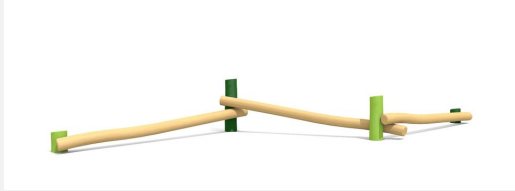

Von Hand geschnitzt ist jeder ein Unikat. Zum Balancieren, Hüpfen oder Sitzen. Ein einfaches und interessantes Spielelement. bimbo nature Bauweise, mit ausgesuchtem natürlich gewachsenen Robinien Hartholz, mit ökologischen Naturölfarben gestaltet, Inox Verbindungen. Holz ist ein Naturprodukt - Rissbildungen sind unumgänglich.

natur

lasur

Création HINNEN

Artikelnummer	BN.090.1.L
Artikelname	Der Hüpfwurm - lasiert
Spielalter	4+
Fallhöhe	60 cm
Platzbedarf	600 x 320 cm
Fallschutz	Minimum Rasen
Fallschutzfläche	15 m ²
Gerätemasse	300 x 20 x 60 cm
Fundamente	1 stk
Beton Total	0.99 m ³
Schwerstes Teil	190 kg
Anzahl Monteure	1
Montagezeit Total	1 h
Ersatzteilgarantie	Lebenslang

Andere Produkte dieser Gruppe

BN.090.1
Der Hüpfwurm

BN.090.3
3er Balancierweg

BN.090.3.L
3er Balancierweg - lasiert