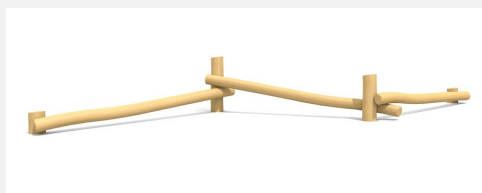

BN.090.3
3er Balancierweg