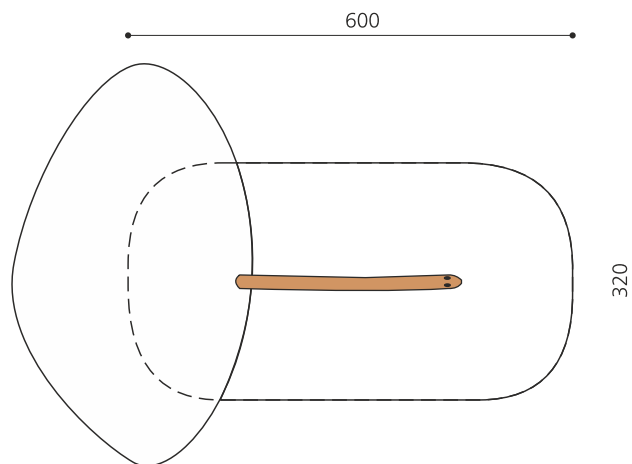

Von Hand geschnitzt ist jeder ein Unikat. Zum Balancieren, Hüpfen oder Sitzen. Ein einfaches und interessantes Spielelement. bimbo nature Bauweise, mit ausgesuchtem natürlich gewachsenen Robinien Hartholz, mit ökologischen Naturölfarben gestaltet, Inox Verbindungen. Holz ist ein Naturprodukt - Rissbildungen sind unumgänglich.

natur

lasur

Création HINNEN

Artikelnummer	BN.090.1.L
Artikelname	Der Hüpfwurm - lasiert
Spielalter	4+
Fallhöhe	60 cm
Platzbedarf	600 x 320 cm
Fallschutz	Minimum Rasen
Fallschutzfläche	15 m ²
Gerätemasse	300 x 20 x 60 cm
Fundamente	1 stk
Beton Total	0.99 m ³
Schwerstes Teil	190 kg
Anzahl Monteure	1
Montagezeit Total	1 h
Ersatzteilgarantie	Lebenslang