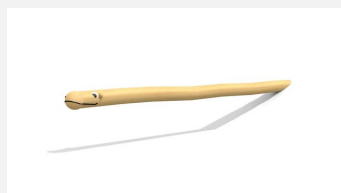

Andere Produkte dieser Gruppe

BN.090.1
Der Hüpfwurm