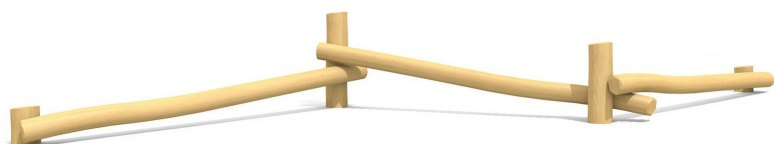

Kleine Balancierstruktur. Mehrere Holzstämmen ergeben aneinander gebaut eine coole Balancierwelt. Individuelle Gestaltung möglich. bimbo nature Bauweise, mit ausgesuchtem natürlich gewachsenen Robinien Hartholz, unbehandelt, Inox Verbindungen. Holz ist ein Naturprodukt - Rissbildungen sind unumgänglich.

Création HINNEN

Artikelnummer	BN.090.3
Artikelname	3er Balancierweg
Spielalter	4+
Fallhöhe	100 cm
Platzbedarf	930 x 620 cm
Fallschutz	Minimum Rasen
Fallschutzfläche	40 m ²
Gerätemasse	630 x 320 x 100 cm
Fundamente	4 stk
Beton Total	1.41 m ³
Schwerstes Teil	190 kg
Anzahl Monteure	1
Montagezeit Total	2 h
Ersatzteilgarantie	Lebenslang