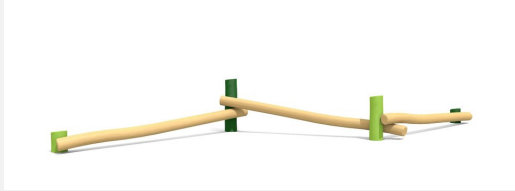

Kleine Balancierstruktur. Mehrere Holzstämmen ergeben aneinander gebaut eine coole Balancierwelt. Individuelle Gestaltung möglich. bimbo nature Bauweise, mit ausgesuchtem natürlich gewachsenen Robinien Hartholz, unbehandelt, Inox Verbindungen. Holz ist ein Naturprodukt - Rissbildungen sind unumgänglich.

Création HINNEN

Artikelnummer	BN.090.3
Artikelname	3er Balancierweg
Spielalter	4+
Fallhöhe	100 cm
Platzbedarf	930 x 620 cm
Fallschutz	Minimum Rasen
Fallschutzfläche	40 m ²
Gerätemasse	630 x 320 x 100 cm
Fundamente	4 stk
Beton Total	1.41 m ³
Schwerstes Teil	190 kg
Anzahl Monteure	1
Montagezeit Total	2 h
Ersatzteilgarantie	Lebenslang

Andere Produkte dieser Gruppe

BN.090.1
Der Hüpfwurm

BN.090.1.L
Der Hüpfwurm - lasiert

BN.090.3.L
3er Balancierweg - lasiert