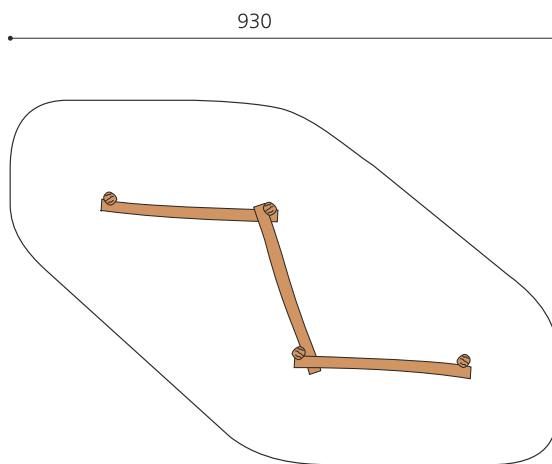

Kleine Balancierstruktur. Mehrere Holzstämmen ergeben aneinander gebaut eine coole Balancierwelt. Individuelle Gestaltung möglich. bimbo nature Bauweise, mit ausgesuchtem natürlich gewachsenen Robinien Hartholz, unbehandelt, Inox Verbindungen. Holz ist ein Naturprodukt - Rissbildungen sind unumgänglich.

Création HINNEN

Artikelnummer	BN.090.3
Artikelname	3er Balancierweg
Spielalter	4+
Fallhöhe	100 cm
Platzbedarf	930 x 620 cm
Fallschutz	Minimum Rasen
Fallschutzfläche	40 m ²
Gerätemasse	630 x 320 x 100 cm
Fundamente	4 stk
Beton Total	1.41 m ³
Schwerstes Teil	190 kg
Anzahl Monteure	1
Montagezeit Total	2 h
Ersatzteilgarantie	Lebenslang

Andere Produkte dieser Gruppe

BN.090.1
Der Hüpfwurm

BN.090.1.L
Der Hüpfwurm - lasiert

BN.090.3.L
3er Balancierweg - lasiert