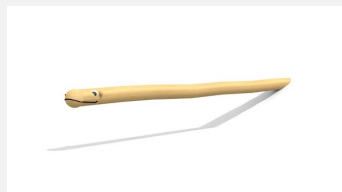

Andere Produkte dieser Gruppe

BN.090.1
Der Hüpfwurm