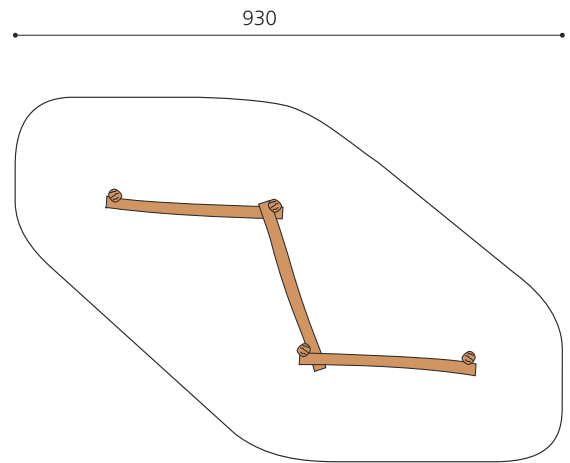

**Kleine Balancierstruktur.** Mehrere Holzstämme ergeben aneinander gebaut eine coole Balancierwelt. Individuelle Gestaltung möglich. bimbo nature Bauweise, mit ausgesuchtem natürlich gewachsenen Robinien Hartholz, mit ökologischen Naturölfarben gestaltet, Inox Verbindungen. Holz ist ein Naturprodukt - Rissbildungen sind unumgänglich.

Création HINNEN

<b>Artikelnummer</b>	<b>BN.090.3.L</b>
<b>Artikelname</b>	<b>3er Balancierweg - lasiert</b>
Spielalter	4+
Fallhöhe	100 cm
Platzbedarf	930 x 620 cm
Fallschutz	Minimum Rasen
Fallschutzfläche	40 m <sup>2</sup>
Gerätemasse	630 x 320 x 100 cm
Fundamente	4 stk
Beton Total	1.41 m <sup>3</sup>
Schwerstes Teil	190 kg
Anzahl Monteure	1
Montagezeit Total	2 h
Ersatzteilgarantie	Lebenslang