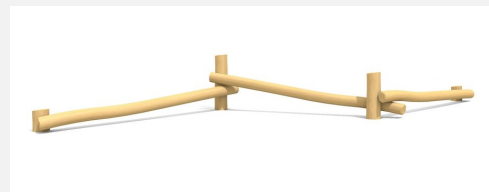

**Kleine Balancierstruktur.** Mehrere Holzstämme ergeben aneinander gebaut eine coole Balancierwelt. Individuelle Gestaltung möglich. bimbo nature Bauweise, mit ausgesuchtem natürlich gewachsenen Robinien Hartholz, mit ökologischen Naturölfarben gestaltet, Inox Verbindungen. Holz ist ein Naturprodukt - Rissbildungen sind unumgänglich.

Création HINNEN

<b>Artikelnummer</b>	<b>BN.090.3.L</b>
<b>Artikelname</b>	<b>3er Balancierweg - lasiert</b>
Spielalter	4+
Fallhöhe	100 cm
Platzbedarf	930 x 620 cm
Fallschutz	Minimum Rasen
Fallschutzfläche	40 m <sup>2</sup>
Gerätemasse	630 x 320 x 100 cm
Fundamente	4 stk
Beton Total	1.41 m <sup>3</sup>
Schwerstes Teil	190 kg
Anzahl Monteure	1
Montagezeit Total	2 h
Ersatzteilgarantie	Lebenslang

Andere Produkte dieser Gruppe

BN.090.1  
Der Hüpfwurm

BN.090.1.L  
Der Hüpfwurm - lasiert

BN.090.3  
3er Balancierweg