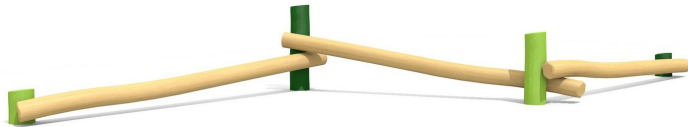

**Kleine Balancierstruktur.** Mehrere Holzstämme ergeben aneinander gebaut eine coole Balancierwelt. Individuelle Gestaltung möglich. bimbo nature Bauweise, mit ausgesuchtem natürlich gewachsenen Robinien Hartholz, mit ökologischen Naturölfarben gestaltet, Inox Verbindungen. Holz ist ein Naturprodukt - Rissbildungen sind unumgänglich.

Création HINNEN

<b>Artikelnummer</b>	<b>BN.090.3.L</b>
<b>Artikelname</b>	<b>3er Balancierweg - lasiert</b>
Spielalter	4+
Fallhöhe	100 cm
Platzbedarf	930 x 620 cm
Fallschutz	Minimum Rasen
Fallschutzfläche	40 m <sup>2</sup>
Gerätemasse	630 x 320 x 100 cm
Fundamente	4 stk
Beton Total	1.41 m <sup>3</sup>
Schwerstes Teil	190 kg
Anzahl Monteure	1
Montagezeit Total	2 h
Ersatzteilgarantie	Lebenslang