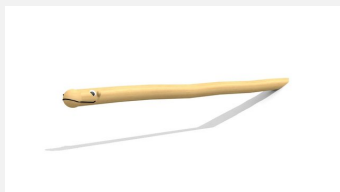

Andere Produkte dieser Gruppe

BN.090.1
Der Hüpfwurm