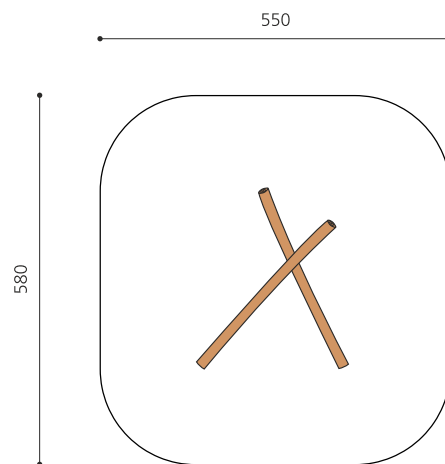

natur

lasur

Création HINNEN

Artikelnummer	BN.094.1
Artikelname	bimbo Mikado 1
Spielalter	3+
Fallhöhe	50 cm
Platzbedarf	580 x 550 cm
Fallschutz	Minimum Rasen
Fallschutzfläche	32 m ²
Gerätemasse	280 x 235 x 100 cm
Fundamente	3 stk
Beton Total	0.25 m ³
Schwerstes Teil	120 kg
Anzahl Monteure	2
Montagezeit Total	3 h
Ersatzteilgarantie	Lebenslang
Spezielles	Auf Rasen aufstellbar