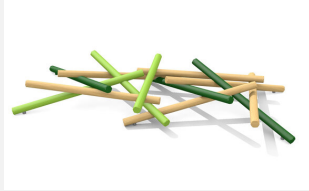

Einfache Balancierkombination. Bodennahe Holzstämme zum Balancieren. Individuelle Kombinationen möglich. bimbo nature Bauweise, mit ausgesuchtem natürlich gewachsenen Robinien Hartholz, unbehandelt, Inox Verbindungen. Holz ist ein Naturprodukt - Rissbildungen sind unumgänglich.

natur

lasur

Création HINNEN

Artikelnummer	BN.094.1
Artikelname	bimbo Mikado 1
Spielalter	3+
Fallhöhe	50 cm
Platzbedarf	580 x 550 cm
Fallschutz	Minimum Rasen
Fallschutzfläche	32 m ²
Gerätemasse	280 x 235 x 100 cm
Fundamente	3 stk
Beton Total	0.25 m ³
Schwerstes Teil	120 kg
Anzahl Monteure	2
Montagezeit Total	3 h
Ersatzteilgarantie	Lebenslang
Spezielles	Auf Rasen aufstellbar

Andere Produkte dieser Gruppe

BN.094.1.L
bimbo Mikado 1 - lasiert

BN.094.3
bimbo Mikado 3

BN.094.3.L
bimbo Mikado 3 - lasiert

BN.094.6
bimbo Mikado 6

BN.094.6.L
bimbo Mikado 6 - lasiert