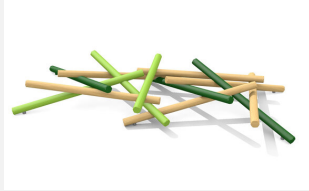

Einfache Balancierkombination. Bodennahe Holzstämme zum Balancieren. Individuelle Kombinationen möglich. bimbo nature Bauweise, mit ausgesuchtem natürlich gewachsenen Robinien Hartholz, mit ökologischen Naturölfarben gestaltet, Inox Verbindungen. Holz ist ein Naturprodukt - Rissbildungen sind unumgänglich.

Création HINNEN

Artikelnummer	BN.094.1.L
Artikelname	bimbo Mikado 1 - lasiert
Spielalter	3+
Fallhöhe	100 cm
Platzbedarf	580 x 550 cm
Fallschutz	Minimum Rasen
Fallschutzfläche	32 m ²
Gerätemasse	280 x 235 x 100 cm
Fundamente	3 stk
Beton Total	0.25 m ³
Schwerstes Teil	120 kg
Anzahl Monteure	2
Montagezeit Total	3 h
Ersatzteilgarantie	Lebenslang
Spezielles	Auf Rasen aufstellbar

Andere Produkte dieser Gruppe

BN.094.1
bimbo Mikado 1

BN.094.3
bimbo Mikado 3

BN.094.3.L
bimbo Mikado 3 - lasiert

BN.094.6
bimbo Mikado 6

BN.094.6.L
bimbo Mikado 6 - lasiert