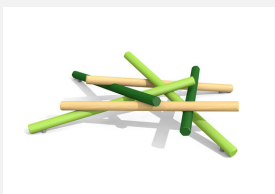

BN.094.3.L
bimbo Mikado 3 - lasiert