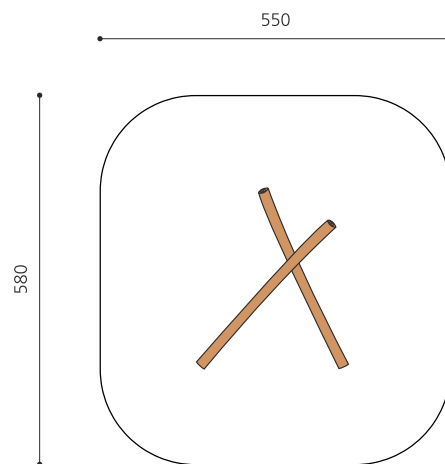

Einfache Balancierkombination. Bodennahe Holzstämme zum Balancieren. Individuelle Kombinationen möglich. bimbo nature Bauweise, mit ausgesuchtem natürlich gewachsenen Robinien Hartholz, mit ökologischen Naturölfarben gestaltet, Inox Verbindungen. Holz ist ein Naturprodukt - Rissbildungen sind unumgänglich.

Création HINNEN

Artikelnummer	BN.094.1.L
Artikelname	bimbo Mikado 1 - lasiert
Spielalter	3+
Fallhöhe	100 cm
Platzbedarf	580 x 550 cm
Fallschutz	Minimum Rasen
Fallschutzfläche	32 m ²
Gerätemasse	280 x 235 x 100 cm
Fundamente	3 stk
Beton Total	0.25 m ³
Schwerstes Teil	120 kg
Anzahl Monteure	2
Montagezeit Total	3 h
Ersatzteilgarantie	Lebenslang
Spezielles	Auf Rasen aufstellbar