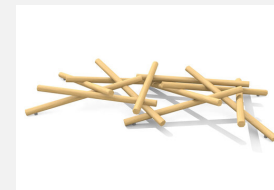

**Spielskulptur für die Geschicklichkeit.** Mehrere wild übereinander gebaute Holzstämme ergeben eine herausfordernde und beliebte Spielwelt. bimbo nature Bauweise, mit ausgesuchtem natürlich gewachsenen Robinien Hartholz, unbehandelt, Inox Verbindungen. Holz ist ein Naturprodukt - Rissbildungen sind unumgänglich.

Création HINNEN

<b>Artikelnummer</b>	<b>BN.094.3</b>
<b>Artikelname</b>	<b>bimbo Mikado 3</b>
Spielalter	3+
Fallhöhe	100 cm
Platzbedarf	650 x 550 cm
Fallschutz	Minimum Rasen
Fallschutzfläche	36 m <sup>2</sup>
Gerätemasse	350 x 250 x 100 cm
Fundamente	4 stk
Beton Total	0.5 m <sup>3</sup>
Schwerstes Teil	120 kg
Anzahl Monteure	2
Montagezeit Total	6 h
Ersatzteilgarantie	Lebenslang
Spezielles	Auf Rasen aufstellbar

Andere Produkte dieser Gruppe

BN.094.1  
bimbo Mikado 1

BN.094.1.L  
bimbo Mikado 1 - lasiert

BN.094.3.L  
bimbo Mikado 3 - lasiert

BN.094.6  
bimbo Mikado 6

BN.094.6.L  
bimbo Mikado 6 - lasiert