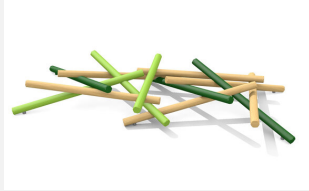

**Spielskulptur für die Geschicklichkeit.** Mehrere wild übereinander gebaute Holzstämme ergeben eine herausfordernde und beliebte Spielwelt. bimbo nature Bauweise, mit ausgesuchtem natürlich gewachsenen Robinien Hartholz, unbehandelt, Inox Verbindungen. Holz ist ein Naturprodukt - Rissbildungen sind unumgänglich.

Création HINNEN

<b>Artikelnummer</b>	<b>BN.094.3</b>
<b>Artikelname</b>	<b>bimbo Mikado 3</b>
Spielalter	3+
Fallhöhe	100 cm
Platzbedarf	650 x 550 cm
Fallschutz	Minimum Rasen
Fallschutzfläche	36 m <sup>2</sup>
Gerätemasse	350 x 250 x 100 cm
Fundamente	4 stk
Beton Total	0.5 m <sup>3</sup>
Schwerstes Teil	120 kg
Anzahl Monteure	2
Montagezeit Total	6 h
Ersatzteilgarantie	Lebenslang
Spezielles	Auf Rasen aufstellbar

Andere Produkte dieser Gruppe

BN.094.1  
bimbo Mikado 1

BN.094.1.L  
bimbo Mikado 1 - lasiert

BN.094.3.L  
bimbo Mikado 3 - lasiert

BN.094.6  
bimbo Mikado 6

BN.094.6.L  
bimbo Mikado 6 - lasiert