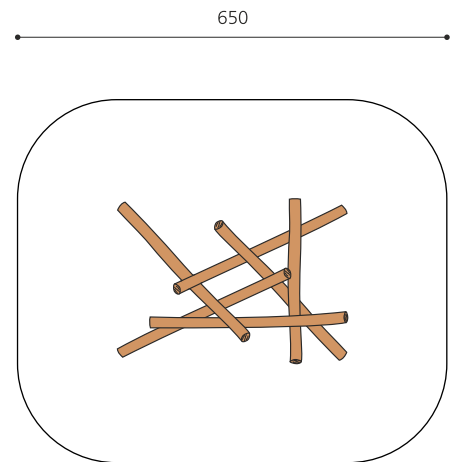

**Spielskulptur für die Geschicklichkeit.** Mehrere wild übereinander gebaute Holzstämme ergeben eine herausfordernde und beliebte Spielwelt. bimbo nature Bauweise, mit ausgesuchtem natürlich gewachsenen Robinien Hartholz, unbehandelt, Inox Verbindungen. Holz ist ein Naturprodukt - Rissbildungen sind unumgänglich.

Création HINNEN

<b>Artikelnummer</b>	<b>BN.094.3</b>
<b>Artikelname</b>	<b>bimbo Mikado 3</b>
Spielalter	3+
Fallhöhe	100 cm
Platzbedarf	650 x 550 cm
Fallschutz	Minimum Rasen
Fallschutzfläche	36 m <sup>2</sup>
Gerätemasse	350 x 250 x 100 cm
Fundamente	4 stk
Beton Total	0.5 m <sup>3</sup>
Schwerstes Teil	120 kg
Anzahl Monteure	2
Montagezeit Total	6 h
Ersatzteilgarantie	Lebenslang
Spezielles	Auf Rasen aufstellbar