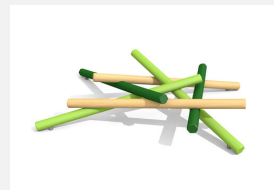

BN.094.3.L
bimbo Mikado 3 - lasiert