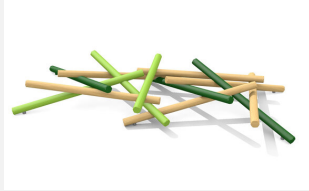

Spielskulptur für die Geschicklichkeit. Mehrere wild übereinander gebaute Holzstämmen ergeben eine herausfordernde und beliebte Spielwelt. bimbo nature Bauweise, mit ausgesuchtem natürlich gewachsenen Robinien Hartholz, mit ökologischen Naturölfarben gestaltet, Inox Verbindungen. Holz ist ein Naturprodukt - Rissbildungen sind unumgänglich.

Création HINNEN

Artikelnummer	BN.094.3.L
Artikelname	bimbo Mikado 3 - lasiert
Spielalter	3+
Fallhöhe	100 cm
Platzbedarf	650 x 550 cm
Fallschutz	Minimum Rasen
Fallschutzfläche	36 m ²
Gerätemasse	350 x 250 x 100 cm
Fundamente	4 stk
Beton Total	0.5 m ³
Schwerstes Teil	120 kg
Anzahl Monteure	2
Montagezeit Total	6 h
Ersatzteilgarantie	Lebenslang
Spezielles	Auf Rasen aufstellbar

Andere Produkte dieser Gruppe

BN.094.1
bimbo Mikado 1

BN.094.1.L
bimbo Mikado 1 - lasiert

BN.094.3
bimbo Mikado 3

BN.094.6
bimbo Mikado 6

BN.094.6.L
bimbo Mikado 6 - lasiert