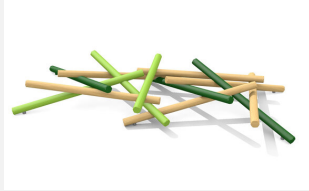

Grosse Spielskulptur für die Geschicklichkeit. Viele wild übereinander gebaute Holzstämme ergeben eine herausfordernde und beliebte Spielwelt. Individuelle Kombinationen möglich. bimbo nature Bauweise, mit ausgesuchtem natürlich gewachsenen Robinien Hartholz, unbehandelt, Inox Verbindungen. Holz ist ein Naturprodukt - Rissbildungen sind unumgänglich.

natur

lasur

Création HINNEN

Artikelnummer	BN.094.6
Artikelname	bimbo Mikado 6
Spielalter	3+
Fallhöhe	100 cm
Platzbedarf	900 x 550 cm
Fallschutz	Minimum Rasen
Fallschutzfläche	50 m ²
Gerätemasse	600 x 250 x 100 cm
Fundamente	6 stk
Beton Total	0.7 m ³
Schwerstes Teil	120 kg
Anzahl Monteure	2
Montagezeit Total	10 h
Ersatzteilgarantie	Lebenslang
Spezielles	Auf Rasen aufstellbar

Andere Produkte dieser Gruppe

BN.094.1
bimbo Mikado 1

BN.094.1.L
bimbo Mikado 1 - lasiert

BN.094.3
bimbo Mikado 3

BN.094.3.L
bimbo Mikado 3 - lasiert

BN.094.6.L
bimbo Mikado 6 - lasiert