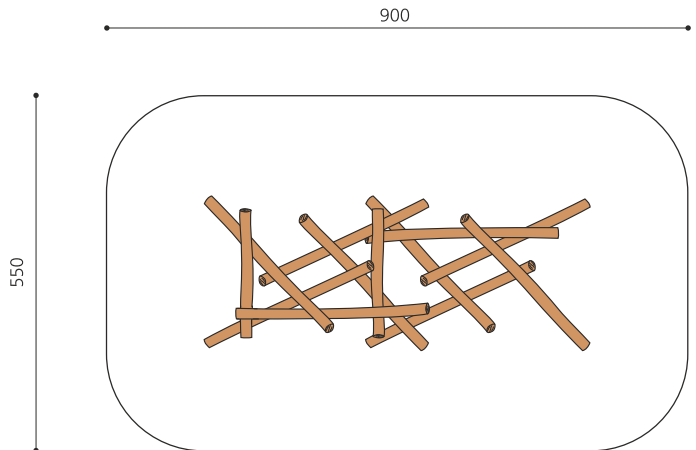

Grosse Spielskulptur für die Geschicklichkeit. Viele wild übereinander gebaute Holzstämme ergeben eine herausfordernde und beliebte Spielwelt. Individuelle Kombinationen möglich. bimbo nature Bauweise, mit ausgesuchtem natürlich gewachsenen Robinien Hartholz, unbehandelt, Inox Verbindungen. Holz ist ein Naturprodukt - Rissbildungen sind unumgänglich.

natur

lasur

Création HINNEN

Artikelnummer	BN.094.6
Artikelname	bimbo Mikado 6
Spielalter	3+
Fallhöhe	100 cm
Platzbedarf	900 x 550 cm
Fallschutz	Minimum Rasen
Fallschutzfläche	50 m ²
Gerätemasse	600 x 250 x 100 cm
Fundamente	6 stk
Beton Total	0.7 m ³
Schwerstes Teil	120 kg
Anzahl Monteure	2
Montagezeit Total	10 h
Ersatzteilgarantie	Lebenslang
Spezielles	Auf Rasen aufstellbar