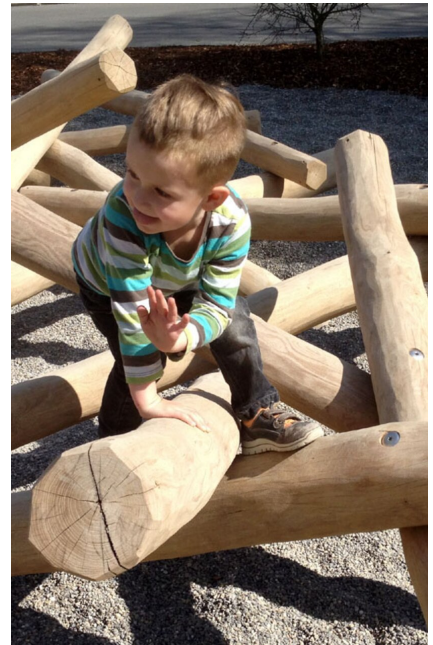

Grosse Spielskulptur für die Geschicklichkeit. Viele wild übereinander gebaute Holzstämme ergeben eine herausfordernde und beliebte Spielwelt. Individuelle Kombinationen möglich. bimbo nature Bauweise, mit ausgesuchtem natürlich gewachsenen Robinien Hartholz, unbehandelt, Inox Verbindungen. Holz ist ein Naturprodukt - Rissbildungen sind unumgänglich.

natur

lasur

Création HINNEN

Artikelnummer	BN.094.6
Artikelname	bimbo Mikado 6
Spielalter	3+
Fallhöhe	100 cm
Platzbedarf	900 x 550 cm
Fallschutz	Minimum Rasen
Fallschutzfläche	50 m ²
Gerätemasse	600 x 250 x 100 cm
Fundamente	6 stk
Beton Total	0.7 m ³
Schwerstes Teil	120 kg
Anzahl Monteure	2
Montagezeit Total	10 h
Ersatzteilgarantie	Lebenslang
Spezielles	Auf Rasen aufstellbar