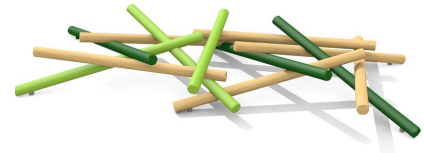

Grosse Spielskulptur für die Geschicklichkeit. Viele wild übereinander gebaute Holzstämme ergeben eine herausfordernde und beliebte Spielwelt. Individuelle Kombinationen möglich. bimbo nature Bauweise, mit ausgesuchtem natürlich gewachsenen Robinien Hartholz, mit ökologischen Naturölfarben gestaltet, Inox Verbindungen. Holz ist ein Naturprodukt - Rissbildungen sind unumgänglich.

Création HINNEN

Artikelnummer	BN.094.6.L
Artikelname	bimbo Mikado 6 - lasiert
Spielalter	3+
Fallhöhe	100 cm
Platzbedarf	900 x 550 cm
Fallschutz	Minimum Rasen
Fallschutzfläche	50 m ²
Gerätemasse	600 x 250 x 100 cm
Fundamente	6 stk
Beton Total	0.6 m ³
Schwerstes Teil	120 kg
Anzahl Monteure	2
Montagezeit Total	10 h
Ersatzteilgarantie	Lebenslang
Spezielles	Auf Rasen aufstellbar