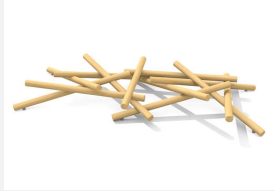

Grosse Spielskulptur für die Geschicklichkeit. Viele wild übereinander gebaute Holzstämme ergeben eine herausfordernde und beliebte Spielwelt. Individuelle Kombinationen möglich. bimbo nature Bauweise, mit ausgesuchtem natürlich gewachsenen Robinien Hartholz, mit ökologischen Naturölfarben gestaltet, Inox Verbindungen. Holz ist ein Naturprodukt - Rissbildungen sind unumgänglich.

Création HINNEN

Artikelnummer	BN.094.6.L
Artikelname	bimbo Mikado 6 - lasiert
Spielalter	3+
Fallhöhe	100 cm
Platzbedarf	900 x 550 cm
Fallschutz	Minimum Rasen
Fallschutzfläche	50 m ²
Gerätemasse	600 x 250 x 100 cm
Fundamente	6 stk
Beton Total	0.6 m ³
Schwerstes Teil	120 kg
Anzahl Monteure	2
Montagezeit Total	10 h
Ersatzteilgarantie	Lebenslang
Spezielles	Auf Rasen aufstellbar

Andere Produkte dieser Gruppe

BN.094.1
bimbo Mikado 1

BN.094.1.L
bimbo Mikado 1 - lasiert

BN.094.3
bimbo Mikado 3

BN.094.3.L
bimbo Mikado 3 - lasiert

BN.094.6
bimbo Mikado 6