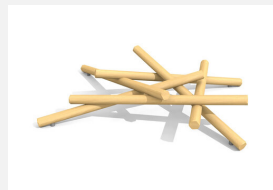

BN.094.3
bimbo Mikado 3