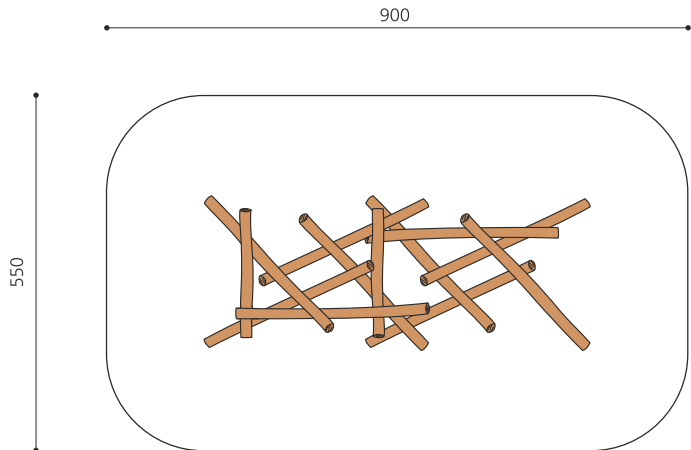

Grosse Spielskulptur für die Geschicklichkeit. Viele wild übereinander gebaute Holzstämme ergeben eine herausfordernde und beliebte Spielwelt. Individuelle Kombinationen möglich. bimbo nature Bauweise, mit ausgesuchtem natürlich gewachsenen Robinien Hartholz, mit ökologischen Naturölfarben gestaltet, Inox Verbindungen. Holz ist ein Naturprodukt - Rissbildungen sind unumgänglich.

Création HINNEN

Artikelnummer	BN.094.6.L
Artikelname	bimbo Mikado 6 - lasiert
Spielalter	3+
Fallhöhe	100 cm
Platzbedarf	900 x 550 cm
Fallschutz	Minimum Rasen
Fallschutzfläche	50 m ²
Gerätemasse	600 x 250 x 100 cm
Fundamente	6 stk
Beton Total	0.6 m ³
Schwerstes Teil	120 kg
Anzahl Monteure	2
Montagezeit Total	10 h
Ersatzteilgarantie	Lebenslang
Spezielles	Auf Rasen aufstellbar