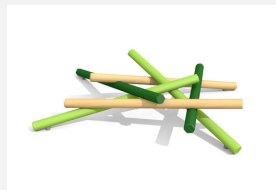

Grosse Spielskulptur für die Geschicklichkeit. Viele wild übereinander gebaute Holzstämme ergeben eine herausfordernde und beliebte Spielwelt. Individuelle Kombinationen möglich. bimbo nature Bauweise, mit ausgesuchtem natürlich gewachsenen Robinien Hartholz, mit ökologischen Naturölfarben gestaltet, Inox Verbindungen. Holz ist ein Naturprodukt - Rissbildungen sind unumgänglich.

Création HINNEN

Artikelnummer	BN.094.6.L
Artikelname	bimbo Mikado 6 - lasiert
Spielalter	3+
Fallhöhe	100 cm
Platzbedarf	900 x 550 cm
Fallschutz	Minimum Rasen
Fallschutzfläche	50 m ²
Gerätemasse	600 x 250 x 100 cm
Fundamente	6 stk
Beton Total	0.6 m ³
Schwerstes Teil	120 kg
Anzahl Monteure	2
Montagezeit Total	10 h
Ersatzteilgarantie	Lebenslang
Spezielles	Auf Rasen aufstellbar

Andere Produkte dieser Gruppe

BN.094.1
bimbo Mikado 1

BN.094.1.L
bimbo Mikado 1 - lasiert

BN.094.3
bimbo Mikado 3

BN.094.3.L
bimbo Mikado 3 - lasiert

BN.094.6
bimbo Mikado 6