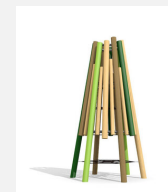

Einzigartiges Spielhaus. Spielgerät für die Kleinen im neuen bimbo Look. Ist individuell kombinierbar und auch als Sandspielhaus oder auf Rasen möglich. bimbo nature Bauweise, mit ausgesuchtem natürlich gewachsenen Robinien Hartholz, mit ökologischen Naturölfarben gestaltet, Inox Verbindungen. Holz ist ein Naturprodukt - Rissbildungen sind unumgänglich.

natur

lasur

Création HINNEN

Artikelnummer	BN.128.01.L
Artikelname	Vulkanhütte - lasiert
Spielalter	5+
Fallhöhe	100 cm
Platzbedarf	Ø 510 cm
Fallschutz	Minimum Rasen
Fallschutzfläche	20 m ²
Gerätemasse	Ø 205 x 250 cm
Fundamente	1 stk
Beton Total	2.64 m ³
Schwerstes Teil	900 kg
Anzahl Monteure	2
Montagezeit Total	4 h
Ersatzteilgarantie	Lebenslang

510

Andere Produkte dieser Gruppe

BN.128.01
Vulkanhütte

BN.128.03
Kraterhütte 100

BN.128.03.L
Kraterhütte
100 - lasiert

BN.128.L
Vulkanturm L
350

BN.128.L.L
Vulkanturm L
350 - lasiert

BN.128.M1
Vulkanturm M1
200

BN.128.M1.L
Vulkanturm M1
200 - lasiert

BN.128.M2
Vulkanturm M2
200

BN.128.M2.L
Vulkanturm M2
200 - lasiert

BN.128.XL
Vulkanturm XL 600

BN.128.XL.L
Vulkanturm XL 600 -
lasiert