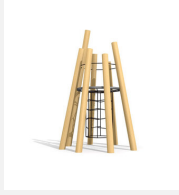

Einzigartiges Spielhaus. Spielgerät für die Kleinen im neuen bimbo Look. Ist individuell kombinierbar und auch als Sandspielhaus oder auf Rasen möglich. bimbo nature Bauweise, mit ausgesuchtem natürlich gewachsenen Robinien Hartholz, mit ökologischen Naturölfarben gestaltet, Inox Verbindungen. Holz ist ein Naturprodukt - Rissbildungen sind unumgänglich.

natur

lasur

Création HINNEN

Artikelnummer	BN.128.01.L
Artikelname	Vulkanhütte - lasiert
Spielalter	5+
Fallhöhe	100 cm
Platzbedarf	Ø 510 cm
Fallschutz	Minimum Rasen
Fallschutzfläche	20 m ²
Gerätemasse	Ø 205 x 250 cm
Fundamente	1 stk
Beton Total	2.64 m ³
Schwerstes Teil	900 kg
Anzahl Monteure	2
Montagezeit Total	4 h
Ersatzteilgarantie	Lebenslang

510

Andere Produkte dieser Gruppe

BN.128.01
Vulkanhütte

BN.128.03
Kraterhütte 100

BN.128.03.L
Kraterhütte
100 - lasiert

BN.128.L
Vulkanturm L
350

BN.128.L.L
Vulkanturm L
350 - lasiert

BN.128.M1
Vulkanturm M1
200

BN.128.M1.L
Vulkanturm M1
200 - lasiert

BN.128.M2
Vulkanturm M2
200

BN.128.M2.L
Vulkanturm M2
200 - lasiert

BN.128.XL
Vulkanturm XL 600

BN.128.XL.L
Vulkanturm XL 600 -
lasiert