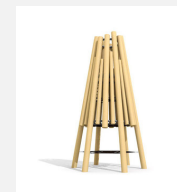

Einzigartiges Spielhaus. Spielgerät für die Kleinen im neuen bimbo Look. Ist individuell kombinierbar und auch als Sandspielhaus oder auf Rasen möglich. bimbo nature Bauweise, mit ausgesuchtem natürlich gewachsenen Robinien Hartholz, mit ökologischen Naturölfarben gestaltet, Inox Verbindungen. Holz ist ein Naturprodukt - Rissbildungen sind unumgänglich.

natur

lasur

Création HINNEN

Artikelnummer	BN.128.01.L
Artikelname	Vulkanhütte - lasiert
Spielalter	5+
Fallhöhe	100 cm
Platzbedarf	Ø 510 cm
Fallschutz	Minimum Rasen
Fallschutzfläche	20 m ²
Gerätemasse	Ø 205 x 250 cm
Fundamente	1 stk
Beton Total	2.64 m ³
Schwerstes Teil	900 kg
Anzahl Monteure	2
Montagezeit Total	4 h
Ersatzteilgarantie	Lebenslang

510

Andere Produkte dieser Gruppe

BN.128.01
Vulkanhütte

BN.128.03
Kraterhütte 100

BN.128.03.L
Kraterhütte
100 - lasiert

BN.128.L
Vulkanturm L
350

BN.128.L.L
Vulkanturm L
350 - lasiert

BN.128.M1
Vulkanturm M1
200

BN.128.M1.L
Vulkanturm M1
200 - lasiert

BN.128.M2
Vulkanturm M2
200

BN.128.M2.L
Vulkanturm M2
200 - lasiert

BN.128.XL
Vulkanturm XL 600

BN.128.XL.L
Vulkanturm XL 600 -
lasiert