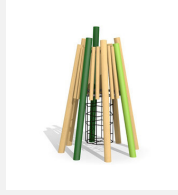

Einzigartiges Spielhaus. Spielgerät für die Kleinen im neuen bimbo Look. Ist individuell kombinierbar und auch als Sandspielhaus oder auf Rasen möglich. bimbo nature Bauweise, mit ausgesuchtem natürlich gewachsenen Robinien Hartholz, mit ökologischen Naturölfarben gestaltet, Inox Verbindungen. Holz ist ein Naturprodukt - Rissbildungen sind unumgänglich.

natur

lasur

Création HINNEN

Artikelnummer	BN.128.01.L
Artikelname	Vulkanhütte - lasiert
Spielalter	5+
Fallhöhe	100 cm
Platzbedarf	Ø 510 cm
Fallschutz	Minimum Rasen
Fallschutzfläche	20 m ²
Gerätemasse	Ø 205 x 250 cm
Fundamente	1 stk
Beton Total	2.64 m ³
Schwerstes Teil	900 kg
Anzahl Monteure	2
Montagezeit Total	4 h
Ersatzteilgarantie	Lebenslang

510

Andere Produkte dieser Gruppe

BN.128.01
Vulkanhütte

BN.128.03
Kraterhütte 100

BN.128.03.L
Kraterhütte
100 - lasiert

BN.128.L
Vulkanturm L
350

BN.128.L.L
Vulkanturm L
350 - lasiert

BN.128.M1
Vulkanturm M1
200

BN.128.M1.L
Vulkanturm M1
200 - lasiert

BN.128.M2
Vulkanturm M2
200

BN.128.M2.L
Vulkanturm M2
200 - lasiert

BN.128.XL
Vulkanturm XL 600

BN.128.XL.L
Vulkanturm XL 600 -
lasiert