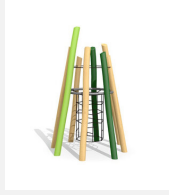

Einzigartiges Spielhaus. Spielgerät für die Kleinen im neuen bimbo Look. Ist individuell kombinierbar und auch als Sandspielhaus oder auf Rasen möglich. bimbo nature Bauweise, mit ausgesuchtem natürlich gewachsenen Robinien Hartholz, mit ökologischen Naturölfarben gestaltet, Inox Verbindungen. Holz ist ein Naturprodukt - Rissbildungen sind unumgänglich.

natur

lasur

Création HINNEN

Artikelnummer	BN.128.01.L
Artikelname	Vulkanhütte - lasiert
Spielalter	5+
Fallhöhe	100 cm
Platzbedarf	Ø 510 cm
Fallschutz	Minimum Rasen
Fallschutzfläche	20 m ²
Gerätemasse	Ø 205 x 250 cm
Fundamente	1 stk
Beton Total	2.64 m ³
Schwerstes Teil	900 kg
Anzahl Monteure	2
Montagezeit Total	4 h
Ersatzteilgarantie	Lebenslang

510

Andere Produkte dieser Gruppe

BN.128.01
Vulkanhütte

BN.128.03
Kraterhütte 100

BN.128.03.L
Kraterhütte
100 - lasiert

BN.128.L
Vulkanturm L
350

BN.128.L.L
Vulkanturm L
350 - lasiert

BN.128.M1
Vulkanturm M1
200

BN.128.M1.L
Vulkanturm M1
200 - lasiert

BN.128.M2
Vulkanturm M2
200

BN.128.M2.L
Vulkanturm M2
200 - lasiert

BN.128.XL
Vulkanturm XL 600

BN.128.XL.L
Vulkanturm XL 600 -
lasiert