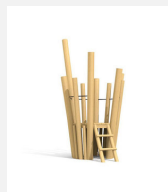

Einzigartiges Spielhaus. Spielgerät für die Kleinen im neuen bimbo Look. Ist individuell kombinierbar und auch als Sandspielhaus oder auf Rasen möglich. bimbo nature Bauweise, mit ausgesuchtem natürlich gewachsenen Robinien Hartholz, mit ökologischen Naturölfarben gestaltet, Inox Verbindungen. Holz ist ein Naturprodukt - Rissbildungen sind unumgänglich.

natur

lasur

Création HINNEN

Artikelnummer	BN.128.01.L
Artikelname	Vulkanhütte - lasiert
Spielalter	5+
Fallhöhe	100 cm
Platzbedarf	Ø 510 cm
Fallschutz	Minimum Rasen
Fallschutzfläche	20 m ²
Gerätemasse	Ø 205 x 250 cm
Fundamente	1 stk
Beton Total	2.64 m ³
Schwerstes Teil	900 kg
Anzahl Monteure	2
Montagezeit Total	4 h
Ersatzteilgarantie	Lebenslang

510

Andere Produkte dieser Gruppe

BN.128.01
Vulkanhütte

BN.128.03
Kraterhütte 100

BN.128.03.L
Kraterhütte
100 - lasiert

BN.128.L
Vulkanturm L
350

BN.128.L.L
Vulkanturm L
350 - lasiert

BN.128.M1
Vulkanturm M1
200

BN.128.M1.L
Vulkanturm M1
200 - lasiert

BN.128.M2
Vulkanturm M2
200

BN.128.M2.L
Vulkanturm M2
200 - lasiert

BN.128.XL
Vulkanturm XL 600

BN.128.XL.L
Vulkanturm XL 600 -
lasiert