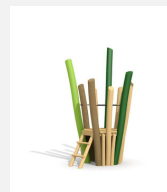

Einzigartiges Spielhaus. Spielgerät für die Kleinen im neuen bimbo Look. Ist individuell kombinierbar und auch als Sandspielhaus oder auf Rasen möglich. bimbo nature Bauweise, mit ausgesuchtem natürlich gewachsenen Robinien Hartholz, mit ökologischen Naturölfarben gestaltet, Inox Verbindungen. Holz ist ein Naturprodukt - Rissbildungen sind unumgänglich.

natur

lasur

Création HINNEN

Artikelnummer	BN.128.01.L
Artikelname	Vulkanhütte - lasiert
Spielalter	5+
Fallhöhe	100 cm
Platzbedarf	Ø 510 cm
Fallschutz	Minimum Rasen
Fallschutzfläche	20 m ²
Gerätemasse	Ø 205 x 250 cm
Fundamente	1 stk
Beton Total	2.64 m ³
Schwerstes Teil	900 kg
Anzahl Monteure	2
Montagezeit Total	4 h
Ersatzteilgarantie	Lebenslang

510

Andere Produkte dieser Gruppe

BN.128.01
Vulkanhütte

BN.128.03
Kraterhütte 100

BN.128.03.L
Kraterhütte
100 - lasiert

BN.128.L
Vulkanturm L
350

BN.128.L.L
Vulkanturm L
350 - lasiert

BN.128.M1
Vulkanturm M1
200

BN.128.M1.L
Vulkanturm M1
200 - lasiert

BN.128.M2
Vulkanturm M2
200

BN.128.M2.L
Vulkanturm M2
200 - lasiert

BN.128.XL
Vulkanturm XL 600

BN.128.XL.L
Vulkanturm XL 600 -
lasiert