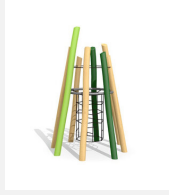

**Imposanter und herausfordernder Kletterturm.** Mit unterhaltsamen und abenteuerlichen Innenaufstieg wird sicher in die Höhe geklettert und dabei die Fallschutzfläche klein gehalten. Kombination mit Rutsche, Brücke und vielem mehr möglich. bimbo nature Bauweise, mit ausgesuchtem natürlich gewachsenen Robinien Hartholz, unbehandelt, b-rope Seile, Inox Verbindungen. Holz ist ein Naturprodukt - Rissbildungen sind unumgänglich.

Andere Produkte dieser Gruppe

BN.128.01  
Vulkanhütte

BN.128.01.L  
Vulkanhütte - lasiert

BN.128.03  
Kraterhütte 100

BN.128.03.L  
Kraterhütte  
100 - lasiert

BN.128.L.L  
Vulkanturm L  
350 - lasiert

BN.128.M1  
Vulkanturm M1  
200

BN.128.M1.L  
Vulkanturm M1  
200 - lasiert

BN.128.M2  
Vulkanturm M2  
200

BN.128.M2.L  
Vulkanturm M2  
200 - lasiert

BN.128.XL  
Vulkanturm XL 600

BN.128.XL.L  
Vulkanturm XL 600 -  
lasiert