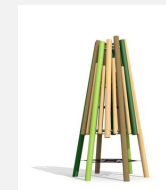

**Imposanter und herausfordernder Kletterturm.** Mit unterhaltsamen und abenteuerlichen Innenaufstieg wird sicher in die Höhe geklettert und dabei die Fallschutzfläche klein gehalten. Kombination mit Rutsche, Brücke und vielem mehr möglich. bimbo nature Bauweise, mit ausgesuchtem natürlich gewachsenen Robinien Hartholz, unbehandelt, b-rope Seile, Inox Verbindungen. Holz ist ein Naturprodukt - Rissbildungen sind unumgänglich.

Andere Produkte dieser Gruppe

BN.128.01  
Vulkanhütte

BN.128.01.L  
Vulkanhütte - lasiert

BN.128.03  
Kraterhütte 100

BN.128.03.L  
Kraterhütte  
100 - lasiert

BN.128.L.L  
Vulkanturm L  
350 - lasiert

BN.128.M1  
Vulkanturm M1  
200

BN.128.M1.L  
Vulkanturm M1  
200 - lasiert

BN.128.M2  
Vulkanturm M2  
200

BN.128.M2.L  
Vulkanturm M2  
200 - lasiert

BN.128.XL  
Vulkanturm XL 600

BN.128.XL.L  
Vulkanturm XL 600 -  
lasiert