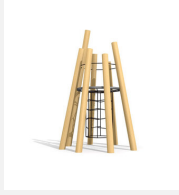

**Imposanter und herausfordernder Kletterturm.** Mit unterhaltsamen und abenteuerlichen Innenaufstieg wird sicher in die Höhe geklettert und dabei die Fallschutzfläche klein gehalten. Kombination mit Rutsche, Brücke und vielem mehr möglich. bimbo nature Bauweise, mit ausgesuchtem natürlich gewachsenen Robinien Hartholz, unbehandelt, b-rope Seile, Inox Verbindungen. Holz ist ein Naturprodukt - Rissbildungen sind unumgänglich.

natur

lasur

Création HINNEN

<b>Artikelnummer</b>	<b>BN.128.L</b>
<b>Artikelname</b>	<b>Vulkanturm L 350</b>
<b>Spielalter</b>	5+
<b>Fallhöhe</b>	100 cm
<b>Platzbedarf</b>	Ø 600 cm
<b>Fallschutz</b>	Nach Norm SN EN 1176
<b>Fallschutzfläche</b>	28 m <sup>2</sup>
<b>Gerätemasse</b>	Ø 300 x 500 cm
<b>Fundamente</b>	8 stk
<b>Beton Total</b>	1.58 m <sup>3</sup>
<b>Schwerstes Teil</b>	2200 kg
<b>Anzahl Monteure</b>	2
<b>Montagezeit Total</b>	18 h
<b>Ersatzteilgarantie</b>	Lebenslang

Andere Produkte dieser Gruppe

BN.128.01  
Vulkanhütte

BN.128.01.L  
Vulkanhütte - lasiert

BN.128.03  
Kraterhütte 100

BN.128.03.L  
Kraterhütte  
100 - lasiert

BN.128.L.L  
Vulkanturm L  
350 - lasiert

BN.128.M1  
Vulkanturm M1  
200

BN.128.M1.L  
Vulkanturm M1  
200 - lasiert

BN.128.M2  
Vulkanturm M2  
200

BN.128.M2.L  
Vulkanturm M2  
200 - lasiert

BN.128.XL  
Vulkanturm XL 600

BN.128.XL.L  
Vulkanturm XL 600 -  
lasiert