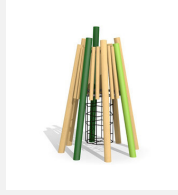

**Imposanter und herausfordernder Kletterturm.** Mit unterhaltsamen und abenteuerlichen Innenaufstieg wird sicher in die Höhe geklettert und dabei die Fallschutzfläche klein gehalten. Kombination mit Rutsche, Brücke und vielem mehr möglich. bimbo nature Bauweise, mit ausgesuchtem natürlich gewachsenen Robinien Hartholz, unbehandelt, b-rope Seile, Inox Verbindungen. Holz ist ein Naturprodukt - Rissbildungen sind unumgänglich.

natur

lasur

Création HINNEN

<b>Artikelnummer</b>	<b>BN.128.L</b>
<b>Artikelname</b>	<b>Vulkanturm L 350</b>
<b>Spielalter</b>	5+
<b>Fallhöhe</b>	100 cm
<b>Platzbedarf</b>	Ø 600 cm
<b>Fallschutz</b>	Nach Norm SN EN 1176
<b>Fallschutzfläche</b>	28 m <sup>2</sup>
<b>Gerätemasse</b>	Ø 300 x 500 cm
<b>Fundamente</b>	8 stk
<b>Beton Total</b>	1.58 m <sup>3</sup>
<b>Schwerstes Teil</b>	2200 kg
<b>Anzahl Monteure</b>	2
<b>Montagezeit Total</b>	18 h
<b>Ersatzteilgarantie</b>	Lebenslang

Andere Produkte dieser Gruppe

BN.128.01  
Vulkanhütte

BN.128.01.L  
Vulkanhütte - lasiert

BN.128.03  
Kraterhütte 100

BN.128.03.L  
Kraterhütte  
100 - lasiert

BN.128.L.L  
Vulkanturm L  
350 - lasiert

BN.128.M1  
Vulkanturm M1  
200

BN.128.M1.L  
Vulkanturm M1  
200 - lasiert

BN.128.M2  
Vulkanturm M2  
200

BN.128.M2.L  
Vulkanturm M2  
200 - lasiert

BN.128.XL  
Vulkanturm XL 600

BN.128.XL.L  
Vulkanturm XL 600 -  
lasiert