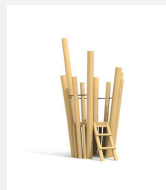

**Imposanter und herausfordernder Kletterturm.** Mit unterhaltsamen und abenteuerlichen Innenaufstieg wird sicher in die Höhe geklettert und dabei die Fallschutzfläche klein gehalten. Kombination mit Rutsche, Brücke und vielem mehr möglich. bimbo nature Bauweise, mit ausgesuchtem natürlich gewachsenen Robinien Hartholz, unbehandelt, b-rope Seile, Inox Verbindungen. Holz ist ein Naturprodukt - Rissbildungen sind unumgänglich.

natur

lasur

Création HINNEN

<b>Artikelnummer</b>	<b>BN.128.L</b>
<b>Artikelname</b>	<b>Vulkanturm L 350</b>
<b>Spielalter</b>	5+
<b>Fallhöhe</b>	100 cm
<b>Platzbedarf</b>	Ø 600 cm
<b>Fallschutz</b>	Nach Norm SN EN 1176
<b>Fallschutzfläche</b>	28 m <sup>2</sup>
<b>Gerätemasse</b>	Ø 300 x 500 cm
<b>Fundamente</b>	8 stk
<b>Beton Total</b>	1.58 m <sup>3</sup>
<b>Schwerstes Teil</b>	2200 kg
<b>Anzahl Monteure</b>	2
<b>Montagezeit Total</b>	18 h
<b>Ersatzteilgarantie</b>	Lebenslang

Andere Produkte dieser Gruppe

BN.128.01  
Vulkanhütte

BN.128.01.L  
Vulkanhütte - lasiert

BN.128.03  
Kraterhütte 100

BN.128.03.L  
Kraterhütte  
100 - lasiert

BN.128.L.L  
Vulkanturm L  
350 - lasiert

BN.128.M1  
Vulkanturm M1  
200

BN.128.M1.L  
Vulkanturm M1  
200 - lasiert

BN.128.M2  
Vulkanturm M2  
200

BN.128.M2.L  
Vulkanturm M2  
200 - lasiert

BN.128.XL  
Vulkanturm XL 600

BN.128.XL.L  
Vulkanturm XL 600 -  
lasiert