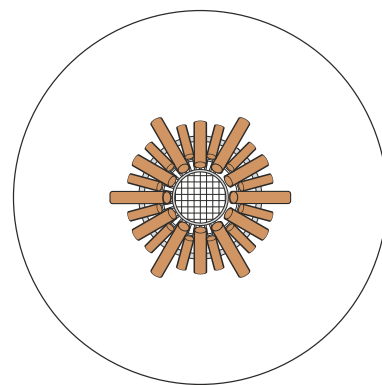

**Imposanter und herausfordernder Kletterturm.** Mit unterhaltsamen und abenteuerlichen Innenaufstieg wird sicher in die Höhe geklettert und dabei die Fallschutzfläche klein gehalten. Kombination mit Rutsche, Brücke und vielem mehr möglich. bimbo nature Bauweise, mit ausgesuchtem natürlich gewachsenen Robinien Hartholz, unbehandelt, b-rope Seile, Inox Verbindungen. Holz ist ein Naturprodukt - Rissbildungen sind unumgänglich.

natur

lasur

Création HINNEN

<b>Artikelnummer</b>	<b>BN.128.L</b>
<b>Artikelname</b>	<b>Vulkanturm L 350</b>
<b>Spielalter</b>	5+
<b>Fallhöhe</b>	100 cm
<b>Platzbedarf</b>	Ø 600 cm
<b>Fallschutz</b>	Nach Norm SN EN 1176
<b>Fallschutzfläche</b>	28 m <sup>2</sup>
<b>Gerätemasse</b>	Ø 300 x 500 cm
<b>Fundamente</b>	8 stk
<b>Beton Total</b>	1.58 m <sup>3</sup>
<b>Schwerstes Teil</b>	2200 kg
<b>Anzahl Monteure</b>	2
<b>Montagezeit Total</b>	18 h
<b>Ersatzteilgarantie</b>	Lebenslang

Andere Produkte dieser Gruppe

BN.128.01  
Vulkanhütte

BN.128.01.L  
Vulkanhütte - lasiert

BN.128.03  
Kraterhütte 100

BN.128.03.L  
Kraterhütte  
100 - lasiert

BN.128.L.L  
Vulkanturm L  
350 - lasiert

BN.128.M1  
Vulkanturm M1  
200