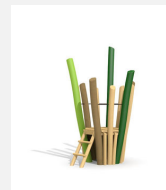

**Imposanter und herausfordernder Kletterturm.** Mit unterhaltsamen und abenteuerlichen Innenaufstieg wird sicher in die Höhe geklettert und dabei die Fallschutzfläche klein gehalten. Kombination mit Rutsche, Brücke und vielem mehr möglich. bimbo nature Bauweise, mit ausgesuchtem natürlich gewachsenen Robinien Hartholz, unbehandelt, b-rope Seile, Inox Verbindungen. Holz ist ein Naturprodukt - Rissbildungen sind unumgänglich.

Andere Produkte dieser Gruppe

BN.128.01  
Vulkanhütte

BN.128.01.L  
Vulkanhütte - lasiert

BN.128.03  
Kraterhütte 100

BN.128.03.L  
Kraterhütte  
100 - lasiert

BN.128.L.L  
Vulkanturm L  
350 - lasiert

BN.128.M1  
Vulkanturm M1  
200

BN.128.M1.L  
Vulkanturm M1  
200 - lasiert

BN.128.M2  
Vulkanturm M2  
200

BN.128.M2.L  
Vulkanturm M2  
200 - lasiert

BN.128.XL  
Vulkanturm XL 600

BN.128.XL.L  
Vulkanturm XL 600 -  
lasiert