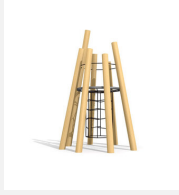

Imposanter und herausfordernder Kletterturm. Mit unterhaltsamen und abenteuerlichen Innenaufstieg wird sicher in die Höhe geklettert und dabei die Fallschutzfläche klein gehalten. Kombination mit Rutsche, Brücke und vielem mehr möglich. bimbo nature Bauweise, mit ausgesuchtem natürlich gewachsenen Robinien Hartholz, mit ökologischen Naturölfarben gestaltet, b-rope Seile, Inox Verbindungen. Holz ist ein Naturprodukt - Rissbildungen sind unumgänglich.

natur

lasur

Création HINNEN

Artikelnummer	BN.128.L.L
Artikelname	Vulkanturm L 350 - lasiert
Spielalter	5+
Fallhöhe	100 cm
Platzbedarf	Ø 600 cm
Fallschutz	Nach Norm SN EN 1176
Fallschutzfläche	28 m ²
Gerätemasse	Ø 300 x 500 cm
Fundamente	8 stk
Beton Total	1.58 m ³
Schwerstes Teil	2200 kg
Anzahl Monteure	2
Montagezeit Total	18 h
Ersatzteilgarantie	Lebenslang

600

Andere Produkte dieser Gruppe

BN.128.01
Vulkanhütte

BN.128.01.L
Vulkanhütte - lasiert

BN.128.03
Kraterhütte 100

BN.128.03.L
Kraterhütte
100 - lasiert

BN.128.L
Vulkanturm L
350

BN.128.M1
Vulkanturm M1
200

BN.128.M1.L
Vulkanturm M1
200 - lasiert

BN.128.M2
Vulkanturm M2
200

BN.128.M2.L
Vulkanturm M2
200 - lasiert

BN.128.XL
Vulkanturm XL 600

BN.128.XL.L
Vulkanturm XL 600 -
lasiert