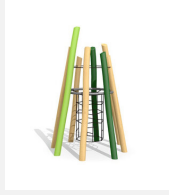

Imposanter und herausfordernder Kletterturm. Mit unterhaltsamen und abenteuerlichen Innenaufstieg wird sicher in die Höhe geklettert und dabei die Fallschutzfläche klein gehalten. Kombination mit Rutsche, Brücke und vielem mehr möglich. bimbo nature Bauweise, mit ausgesuchtem natürlich gewachsenen Robinien Hartholz, mit ökologischen Naturölfarben gestaltet, b-rope Seile, Inox Verbindungen. Holz ist ein Naturprodukt - Rissbildungen sind unumgänglich.

natur

lasur

Création HINNEN

Artikelnummer	BN.128.L.L
Artikelname	Vulkanturm L 350 - lasiert
Spielalter	5+
Fallhöhe	100 cm
Platzbedarf	Ø 600 cm
Fallschutz	Nach Norm SN EN 1176
Fallschutzfläche	28 m ²
Gerätemasse	Ø 300 x 500 cm
Fundamente	8 stk
Beton Total	1.58 m ³
Schwerstes Teil	2200 kg
Anzahl Monteure	2
Montagezeit Total	18 h
Ersatzteilgarantie	Lebenslang

600

Andere Produkte dieser Gruppe

BN.128.01
Vulkanhütte

BN.128.01.L
Vulkanhütte - lasiert

BN.128.03
Kraterhütte 100

BN.128.03.L
Kraterhütte
100 - lasiert

BN.128.L
Vulkanturm L
350

BN.128.M1
Vulkanturm M1
200

BN.128.M1.L
Vulkanturm M1
200 - lasiert

BN.128.M2
Vulkanturm M2
200

BN.128.M2.L
Vulkanturm M2
200 - lasiert

BN.128.XL
Vulkanturm XL 600

BN.128.XL.L
Vulkanturm XL 600 -
lasiert