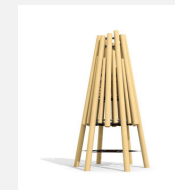

Imposanter und herausfordernder Kletterturm. Mit unterhaltsamen und abenteuerlichen Innenaufstieg wird sicher in die Höhe geklettert und dabei die Fallschutzfläche klein gehalten. Kombination mit Rutsche, Brücke und vielem mehr möglich. bimbo nature Bauweise, mit ausgesuchtem natürlich gewachsenen Robinien Hartholz, mit ökologischen Naturölfarben gestaltet, b-rope Seile, Inox Verbindungen. Holz ist ein Naturprodukt - Rissbildungen sind unumgänglich.

natur

lasur

Création HINNEN

Artikelnummer	BN.128.L.L
Artikelname	Vulkanturm L 350 - lasiert
Spielalter	5+
Fallhöhe	100 cm
Platzbedarf	Ø 600 cm
Fallschutz	Nach Norm SN EN 1176
Fallschutzfläche	28 m ²
Gerätemasse	Ø 300 x 500 cm
Fundamente	8 stk
Beton Total	1.58 m ³
Schwerstes Teil	2200 kg
Anzahl Monteure	2
Montagezeit Total	18 h
Ersatzteilgarantie	Lebenslang

600

Andere Produkte dieser Gruppe

BN.128.01
Vulkanhütte

BN.128.01.L
Vulkanhütte - lasiert

BN.128.03
Kraterhütte 100

BN.128.03.L
Kraterhütte
100 - lasiert

BN.128.L
Vulkanturm L
350

BN.128.M1
Vulkanturm M1
200

BN.128.M1.L
Vulkanturm M1
200 - lasiert

BN.128.M2
Vulkanturm M2
200

BN.128.M2.L
Vulkanturm M2
200 - lasiert

BN.128.XL
Vulkanturm XL 600

BN.128.XL.L
Vulkanturm XL 600 -
lasiert