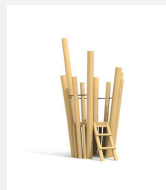

Imposanter und herausfordernder Kletterturm. Mit unterhaltsamen und abenteuerlichen Innenaufstieg wird sicher in die Höhe geklettert und dabei die Fallschutzfläche klein gehalten. Kombination mit Rutsche, Brücke und vielem mehr möglich. bimbo nature Bauweise, mit ausgesuchtem natürlich gewachsenen Robinien Hartholz, mit ökologischen Naturölfarben gestaltet, b-rope Seile, Inox Verbindungen. Holz ist ein Naturprodukt - Rissbildungen sind unumgänglich.

natur

lasur

Création HINNEN

Artikelnummer	BN.128.L.L
Artikelname	Vulkanturm L 350 - lasiert
Spielalter	5+
Fallhöhe	100 cm
Platzbedarf	Ø 600 cm
Fallschutz	Nach Norm SN EN 1176
Fallschutzfläche	28 m ²
Gerätemasse	Ø 300 x 500 cm
Fundamente	8 stk
Beton Total	1.58 m ³
Schwerstes Teil	2200 kg
Anzahl Monteure	2
Montagezeit Total	18 h
Ersatzteilgarantie	Lebenslang

600

Andere Produkte dieser Gruppe

BN.128.01
Vulkanhütte

BN.128.01.L
Vulkanhütte - lasiert

BN.128.03
Kraterhütte 100

BN.128.03.L
Kraterhütte
100 - lasiert

BN.128.L
Vulkanturm L
350

BN.128.M1
Vulkanturm M1
200

BN.128.M1.L
Vulkanturm M1
200 - lasiert

BN.128.M2
Vulkanturm M2
200

BN.128.M2.L
Vulkanturm M2
200 - lasiert

BN.128.XL
Vulkanturm XL 600

BN.128.XL.L
Vulkanturm XL 600 -
lasiert