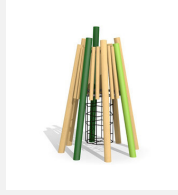

Imposanter und herausfordernder Kletterturm. Mit unterhaltsamen und abenteuerlichen Innenaufstieg wird sicher in die Höhe geklettert und dabei die Fallschutzfläche klein gehalten. Kombination mit Rutsche, Brücke und vielem mehr möglich. bimbo nature Bauweise, mit ausgesuchtem natürlich gewachsenen Robinien Hartholz, mit ökologischen Naturölfarben gestaltet, b-rope Seile, Inox Verbindungen. Holz ist ein Naturprodukt - Rissbildungen sind unumgänglich.

natur

lasur

Création HINNEN

Artikelnummer	BN.128.L.L
Artikelname	Vulkanturm L 350 - lasiert
Spielalter	5+
Fallhöhe	100 cm
Platzbedarf	Ø 600 cm
Fallschutz	Nach Norm SN EN 1176
Fallschutzfläche	28 m ²
Gerätemasse	Ø 300 x 500 cm
Fundamente	8 stk
Beton Total	1.58 m ³
Schwerstes Teil	2200 kg
Anzahl Monteure	2
Montagezeit Total	18 h
Ersatzteilgarantie	Lebenslang

600

Andere Produkte dieser Gruppe

BN.128.01
Vulkanhütte

BN.128.01.L
Vulkanhütte - lasiert

BN.128.03
Kraterhütte 100

BN.128.03.L
Kraterhütte
100 - lasiert

BN.128.L
Vulkanturm L
350

BN.128.M1
Vulkanturm M1
200

BN.128.M1.L
Vulkanturm M1
200 - lasiert

BN.128.M2
Vulkanturm M2
200

BN.128.M2.L
Vulkanturm M2
200 - lasiert

BN.128.XL
Vulkanturm XL 600

BN.128.XL.L
Vulkanturm XL 600 -
lasiert