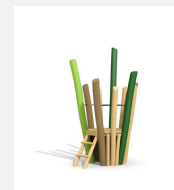

Hoch hinaus klettern in majestätischem Look. Noch grösser, noch höher. Mit unterhaltsamen und abenteuerlichen Innenaufstieg wird sicher in die Höhe geklettert und dabei die Fallschutzfläche klein gehalten. Kombination mit Rutsche, Brücke und vielem mehr möglich. bimbo nature Bauweise, mit ausgesuchtem natürlich gewachsenen Robinien Hartholz, unbehandelt, b-rope Seile, Inox Verbindungen. Holz ist ein Naturprodukt - Rissbildungen sind unumgänglich.

Création HINNEN

Artikelnummer BN.128.XL
Artikelname Vulkanturm XL 600

Spielalter 5+
Fallhöhe 290 cm
Platzbedarf Ø 700 cm
Fallschutz Nach Norm SN EN 1176
Fallschutzfläche 38.5 m²
Gerätemasse Ø 370 x 800 cm
Fundamente 8 stk
Beton Total 1.58 m³
Schwerstes Teil 3000 kg
Anzahl Monteure 2
Montagezeit Total 28 h
Ersatzteilgarantie Lebenslang

700

Andere Produkte dieser Gruppe

BN.128.01
Vulkanhütte

BN.128.01.L
Vulkanhütte - lasiert

BN.128.03
Kraterhütte 100

BN.128.03.L
Kraterhütte 100 - lasiert

BN.128.L
Vulkanturm L 350

BN.128.L.L
Vulkanturm L
350 - lasiert

BN.128.M1
Vulkanturm M1
200

BN.128.M1.L
Vulkanturm M1
200 - lasiert

BN.128.M2
Vulkanturm M2
200

BN.128.M2.L
Vulkanturm M2
200 - lasiert

BN.128.XL.L
Vulkanturm XL 600 -
lasiert