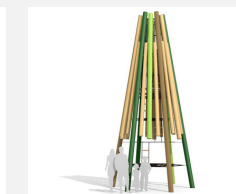

Hoch hinaus klettern in majestätischem Look. Noch grösser, noch höher. Mit unterhaltsamen und abenteuerlichen Innenaufstieg wird sicher in die Höhe geklettert und dabei die Fallschutzfläche klein gehalten. Kombination mit Rutsche, Brücke und vielem mehr möglich. bimbo nature Bauweise, mit ausgesuchtem natürlich gewachsenen Robinien Hartholz, unbehandelt, b-rope Seile, Inox Verbindungen. Holz ist ein Naturprodukt - Rissbildungen sind unumgänglich.

Création HINNEN

Artikelnummer BN.128.XL
Artikelname Vulkanturm XL 600

Spielalter 5+
Fallhöhe 290 cm
Platzbedarf Ø 700 cm
Fallschutz Nach Norm SN EN 1176
Fallschutzfläche 38.5 m²
Gerätemasse Ø 370 x 800 cm
Fundamente 8 stk
Beton Total 1.58 m³
Schwerstes Teil 3000 kg
Anzahl Monteure 2
Montagezeit Total 28 h
Ersatzteilgarantie Lebenslang

BN.128.M1
Vulkanturm M1
200

BN.128.M1.L
Vulkanturm M1
200 - lasiert

BN.128.M2
Vulkanturm M2
200

BN.128.M2.L
Vulkanturm M2
200 - lasiert

BN.128.XL.L
Vulkanturm XL 600 -
lasiert