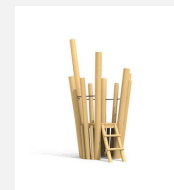

Hoch hinaus klettern in majestätischem Look. Noch grösser, noch höher. Mit unterhaltsamen und abenteuerlichen Innenaufstieg wird sicher in die Höhe geklettert und dabei die Fallschutzfläche klein gehalten. Kombination mit Rutsche, Brücke und vielem mehr möglich. bimbo nature Bauweise, mit ausgesuchtem natürlich gewachsenen Robinien Hartholz, unbehandelt, b-rope Seile, Inox Verbindungen. Holz ist ein Naturprodukt - Rissbildungen sind unumgänglich.

Création HINNEN

Artikelnummer BN.128.XL
Artikelname Vulkanturm XL 600

Spielalter 5+
Fallhöhe 290 cm
Platzbedarf Ø 700 cm
Fallschutz Nach Norm SN EN 1176
Fallschutzfläche 38.5 m²
Gerätemasse Ø 370 x 800 cm
Fundamente 8 stk
Beton Total 1.58 m³
Schwerstes Teil 3000 kg
Anzahl Monteure 2
Montagezeit Total 28 h
Ersatzteilgarantie Lebenslang

700

Andere Produkte dieser Gruppe

BN.128.01
Vulkanhütte

BN.128.01.L
Vulkanhütte - lasiert

BN.128.03
Kraterhütte 100

BN.128.03.L
Kraterhütte 100 - lasiert

BN.128.L
Vulkanturm L 350

BN.128.L.L
Vulkanturm L
350 - lasiert

BN.128.M1
Vulkanturm M1
200

BN.128.M1.L
Vulkanturm M1
200 - lasiert

BN.128.M2
Vulkanturm M2
200

BN.128.M2.L
Vulkanturm M2
200 - lasiert

BN.128.XL.L
Vulkanturm XL 600 -
lasiert