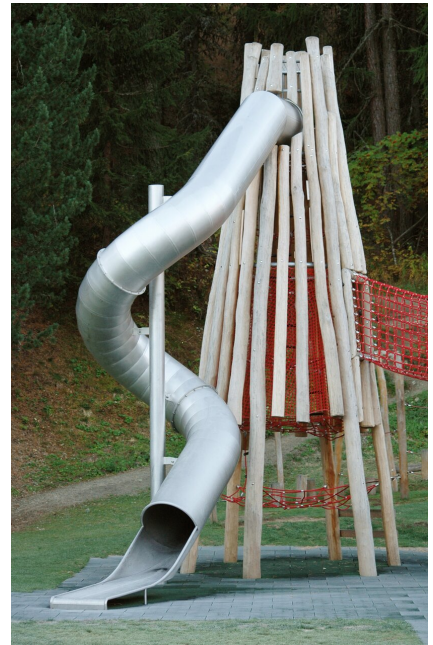

Hoch hinaus klettern in majestätischem Look. Noch grösser, noch höher. Mit unterhaltsamen und abenteuerlichen Innenaufstieg wird sicher in die Höhe geklettert und dabei die Fallschutzfläche klein gehalten. Kombination mit Rutsche, Brücke und vielem mehr möglich. bimbo nature Bauweise, mit ausgesuchtem natürlich gewachsenen Robinien Hartholz, unbehandelt, b-rope Seile, Inox Verbindungen. Holz ist ein Naturprodukt - Rissbildungen sind unumgänglich.

Création HINNEN

Artikelnummer BN.128.XL
Artikelname Vulkanturm XL 600

Spielalter 5+
Fallhöhe 290 cm
Platzbedarf Ø 700 cm
Fallschutz Nach Norm SN EN 1176
Fallschutzfläche 38.5 m²
Gerätemasse Ø 370 x 800 cm
Fundamente 8 stk
Beton Total 1.58 m³
Schwerstes Teil 3000 kg
Anzahl Monteure 2
Montagezeit Total 28 h
Ersatzteilgarantie Lebenslang

BN.128.M1
Vulkanturm M1
200

BN.128.M1.L
Vulkanturm M1
200 - lasiert

BN.128.M2
Vulkanturm M2
200

BN.128.M2.L
Vulkanturm M2
200 - lasiert

BN.128.XL.L
Vulkanturm XL 600 -
lasiert