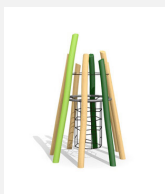

Hoch hinaus klettern in majestätischem Look. Noch grösser, noch höher. Mit unterhaltsamen und abenteuerlichen Innenaufstieg wird sicher in die Höhe geklettert und dabei die Fallschutzfläche klein gehalten. Kombination mit Rutsche, Brücke und vielem mehr möglich. bimbo nature Bauweise, mit ausgesuchtem natürlich gewachsenen Robinien Hartholz, unbehandelt, b-rope Seile, Inox Verbindungen. Holz ist ein Naturprodukt - Rissbildungen sind unumgänglich.

Création HINNEN

Artikelnummer BN.128.XL
Artikelname Vulkanturm XL 600

Spielalter 5+
Fallhöhe 290 cm
Platzbedarf Ø 700 cm
Fallschutz Nach Norm SN EN 1176
Fallschutzfläche 38.5 m²
Gerätemasse Ø 370 x 800 cm
Fundamente 8 stk
Beton Total 1.58 m³
Schwerstes Teil 3000 kg
Anzahl Monteure 2
Montagezeit Total 28 h
Ersatzteilgarantie Lebenslang

700

Andere Produkte dieser Gruppe

BN.128.01
Vulkanhütte

BN.128.01.L
Vulkanhütte - lasiert

BN.128.03
Kraterhütte 100

BN.128.03.L
Kraterhütte 100 - lasiert

BN.128.L
Vulkanturm L 350

BN.128.L.L
Vulkanturm L
350 - lasiert

BN.128.M1
Vulkanturm M1
200

BN.128.M1.L
Vulkanturm M1
200 - lasiert

BN.128.M2
Vulkanturm M2
200

BN.128.M2.L
Vulkanturm M2
200 - lasiert

BN.128.XL.L
Vulkanturm XL 600 -
lasiert