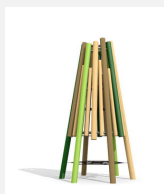

Hoch hinaus klettern in majestätischem Look. Noch grösser, noch höher. Mit unterhaltsamen und abenteuerlichen Innenaufstieg wird sicher in die Höhe geklettert und dabei die Fallschutzfläche klein gehalten. Kombination mit Rutsche, Brücke und vielem mehr möglich. bimbo nature Bauweise, mit ausgesuchtem natürlich gewachsenen Robinien Hartholz, unbehandelt, b-rope Seile, Inox Verbindungen. Holz ist ein Naturprodukt - Rissbildungen sind unumgänglich.

Création HINNEN

Artikelnummer BN.128.XL
Artikelname Vulkanturm XL 600

Spielalter 5+
Fallhöhe 290 cm
Platzbedarf Ø 700 cm
Fallschutz Nach Norm SN EN 1176
Fallschutzfläche 38.5 m²
Gerätemasse Ø 370 x 800 cm
Fundamente 8 stk
Beton Total 1.58 m³
Schwerstes Teil 3000 kg
Anzahl Monteure 2
Montagezeit Total 28 h
Ersatzteilgarantie Lebenslang

700

Andere Produkte dieser Gruppe

BN.128.01
Vulkanhütte

BN.128.01.L
Vulkanhütte - lasiert

BN.128.03
Kraterhütte 100

BN.128.03.L
Kraterhütte 100 - lasiert

BN.128.L
Vulkanturm L 350

BN.128.L.L
Vulkanturm L
350 - lasiert

BN.128.M1
Vulkanturm M1
200

BN.128.M1.L
Vulkanturm M1
200 - lasiert

BN.128.M2
Vulkanturm M2
200

BN.128.M2.L
Vulkanturm M2
200 - lasiert

BN.128.XL.L
Vulkanturm XL 600 -
lasiert