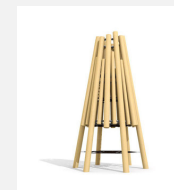

Hoch hinaus klettern in majestätischem Look. Noch grösser, noch höher. Mit unterhaltsamen und abenteuerlichen Innenaufstieg wird sicher in die Höhe geklettert und dabei die Fallschutzfläche klein gehalten. Kombination mit Rutsche, Brücke und vielem mehr möglich. bimbo nature Bauweise, mit ausgesuchtem natürlich gewachsenen Robinien Hartholz, unbehandelt, b-rope Seile, Inox Verbindungen. Holz ist ein Naturprodukt - Rissbildungen sind unumgänglich.

Création HINNEN

Artikelnummer BN.128.XL
Artikelname Vulkanturm XL 600

Spielalter 5+
Fallhöhe 290 cm
Platzbedarf Ø 700 cm
Fallschutz Nach Norm SN EN 1176
Fallschutzfläche 38.5 m²
Gerätemasse Ø 370 x 800 cm
Fundamente 8 stk
Beton Total 1.58 m³
Schwerstes Teil 3000 kg
Anzahl Monteure 2
Montagezeit Total 28 h
Ersatzteilgarantie Lebenslang

700

Andere Produkte dieser Gruppe

BN.128.01
Vulkanhütte

BN.128.01.L
Vulkanhütte - lasiert

BN.128.03
Kraterhütte 100

BN.128.03.L
Kraterhütte 100 - lasiert

BN.128.L
Vulkanturm L 350

BN.128.L.L
Vulkanturm L
350 - lasiert

BN.128.M1
Vulkanturm M1
200

BN.128.M1.L
Vulkanturm M1
200 - lasiert

BN.128.M2
Vulkanturm M2
200

BN.128.M2.L
Vulkanturm M2
200 - lasiert

BN.128.XL.L
Vulkanturm XL 600 -
lasiert