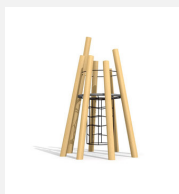

Hoch hinaus klettern in majestätischem Look. Noch grösser, noch höher. Mit unterhaltsamen und abenteuerlichen Innenaufstieg wird sicher in die Höhe geklettert und dabei die Fallschutzfläche klein gehalten. Kombination mit Rutsche, Brücke und vielem mehr möglich. bimbo nature Bauweise, mit ausgesuchtem natürlich gewachsenen Robinien Hartholz, unbehandelt, b-rope Seile, Inox Verbindungen. Holz ist ein Naturprodukt - Rissbildungen sind unumgänglich.

Création HINNEN

Artikelnummer BN.128.XL
Artikelname Vulkanturm XL 600

Spielalter 5+
Fallhöhe 290 cm
Platzbedarf Ø 700 cm
Fallschutz Nach Norm SN EN 1176
Fallschutzfläche 38.5 m²
Gerätemasse Ø 370 x 800 cm
Fundamente 8 stk
Beton Total 1.58 m³
Schwerstes Teil 3000 kg
Anzahl Monteure 2
Montagezeit Total 28 h
Ersatzteilgarantie Lebenslang

700

Andere Produkte dieser Gruppe

BN.128.01
Vulkanhütte

BN.128.01.L
Vulkanhütte - lasiert

BN.128.03
Kraterhütte 100

BN.128.03.L
Kraterhütte 100 - lasiert

BN.128.L
Vulkanturm L 350

BN.128.L.L
Vulkanturm L
350 - lasiert

BN.128.M1
Vulkanturm M1
200

BN.128.M1.L
Vulkanturm M1
200 - lasiert

BN.128.M2
Vulkanturm M2
200

BN.128.M2.L
Vulkanturm M2
200 - lasiert

BN.128.XL.L
Vulkanturm XL 600 -
lasiert