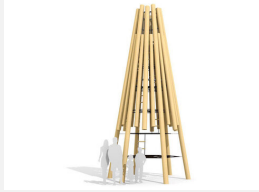

Hoch hinaus klettern in majestätischem Look. Noch grösser, noch höher. Mit unterhaltsamen und abenteuerlichen Innenaufstieg wird sicher in die Höhe geklettert und dabei die Fallschutzfläche klein gehalten. Kombination mit Rutsche, Brücke und vielem mehr möglich. bimbo nature Bauweise, mit ausgesuchtem natürlich gewachsenen Robinien Hartholz, mit ökologischen Naturölfarben gestaltet, b-roppe Seile, Inox Verbindungen. Holz ist ein Naturprodukt - Rissbildungen sind unumgänglich.

natur

lasur

Création HINNEN

<b>Artikelnummer</b>	<b>BN.128.XL.L</b>
<b>Artikelname</b>	<b>Vulkanturm XL 600 - lasiert</b>
Spielalter	5+
Fallhöhe	290 cm
Platzbedarf	Ø 700 cm
Fallschutz	Nach Norm SN EN 1176
Fallschutzfläche	38.5 m <sup>2</sup>
Gerätemasse	Ø 370 x 800 cm
Fundamente	8 stk
Beton Total	1.58 m <sup>3</sup>
Schwerstes Teil	3000 kg
Anzahl Monteure	2
Montagezeit Total	28 h
Ersatzteilgarantie	Lebenslang

BN.128.M1  
Vulkanturm M1  
200

BN.128.M1.L  
Vulkanturm M1  
200 - lasiert

BN.128.M2  
Vulkanturm M2  
200

BN.128.M2.L  
Vulkanturm M2  
200 - lasiert

BN.128.XL  
Vulkanturm XL 600