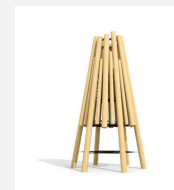

Hoch hinaus klettern in majestätischem Look. Noch grösser, noch höher. Mit unterhaltsamen und abenteuerlichen Innenaufstieg wird sicher in die Höhe geklettert und dabei die Fallschutzfläche klein gehalten. Kombination mit Rutsche, Brücke und vielem mehr möglich. bimbo nature Bauweise, mit ausgesuchtem natürlich gewachsenen Robinien Hartholz, mit ökologischen Naturölfarben gestaltet, b-roppe Seile, Inox Verbindungen. Holz ist ein Naturprodukt - Rissbildungen sind unumgänglich.

natur

lasur

Création HINNEN

<b>Artikelnummer</b>	<b>BN.128.XL.L</b>
<b>Artikelname</b>	<b>Vulkanturm XL 600 - lasiert</b>
Spielalter	5+
Fallhöhe	290 cm
Platzbedarf	Ø 700 cm
Fallschutz	Nach Norm SN EN 1176
Fallschutzfläche	38.5 m <sup>2</sup>
Gerätemasse	Ø 370 x 800 cm
Fundamente	8 stk
Beton Total	1.58 m <sup>3</sup>
Schwerstes Teil	3000 kg
Anzahl Monteure	2
Montagezeit Total	28 h
Ersatzteilgarantie	Lebenslang

700

Andere Produkte dieser Gruppe

BN.128.01  
Vulkanhütte

BN.128.01.L  
Vulkanhütte - lasiert

BN.128.03  
Kraterhütte 100

BN.128.03.L  
Kraterhütte  
100 - lasiert

BN.128.L  
Vulkanturm L  
350

BN.128.L.L  
Vulkanturm L  
350 - lasiert

BN.128.M1  
Vulkanturm M1  
200

BN.128.M1.L  
Vulkanturm M1  
200 - lasiert

BN.128.M2  
Vulkanturm M2  
200

BN.128.M2.L  
Vulkanturm M2  
200 - lasiert

BN.128.XL  
Vulkanturm XL 600