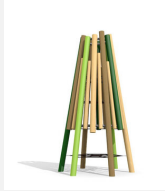

Hoch hinaus klettern in majestätischem Look. Noch grösser, noch höher. Mit unterhaltsamen und abenteuerlichen Innenaufstieg wird sicher in die Höhe geklettert und dabei die Fallschutzfläche klein gehalten. Kombination mit Rutsche, Brücke und vielem mehr möglich. bimbo nature Bauweise, mit ausgesuchtem natürlich gewachsenen Robinien Hartholz, mit ökologischen Naturölfarben gestaltet, b-roppe Seile, Inox Verbindungen. Holz ist ein Naturprodukt - Rissbildungen sind unumgänglich.

natur

lasur

Création HINNEN

<b>Artikelnummer</b>	<b>BN.128.XL.L</b>
<b>Artikelname</b>	<b>Vulkanturm XL 600 - lasiert</b>
Spielalter	5+
Fallhöhe	290 cm
Platzbedarf	Ø 700 cm
Fallschutz	Nach Norm SN EN 1176
Fallschutzfläche	38.5 m <sup>2</sup>
Gerätemasse	Ø 370 x 800 cm
Fundamente	8 stk
Beton Total	1.58 m <sup>3</sup>
Schwerstes Teil	3000 kg
Anzahl Monteure	2
Montagezeit Total	28 h
Ersatzteilgarantie	Lebenslang

700

Andere Produkte dieser Gruppe

BN.128.01  
Vulkanhütte

BN.128.01.L  
Vulkanhütte - lasiert

BN.128.03  
Kraterhütte 100

BN.128.03.L  
Kraterhütte  
100 - lasiert

BN.128.L  
Vulkanturm L  
350

BN.128.L.L  
Vulkanturm L  
350 - lasiert

BN.128.M1  
Vulkanturm M1  
200

BN.128.M1.L  
Vulkanturm M1  
200 - lasiert

BN.128.M2  
Vulkanturm M2  
200

BN.128.M2.L  
Vulkanturm M2  
200 - lasiert

BN.128.XL  
Vulkanturm XL 600