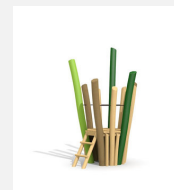

Hoch hinaus klettern in majestätischem Look. Noch grösser, noch höher. Mit unterhaltsamen und abenteuerlichen Innenaufstieg wird sicher in die Höhe geklettert und dabei die Fallschutzfläche klein gehalten. Kombination mit Rutsche, Brücke und vielem mehr möglich. bimbo nature Bauweise, mit ausgesuchtem natürlich gewachsenen Robinien Hartholz, mit ökologischen Naturölfarben gestaltet, b-roppe Seile, Inox Verbindungen. Holz ist ein Naturprodukt - Rissbildungen sind unumgänglich.

natur

lasur

Création HINNEN

<b>Artikelnummer</b>	<b>BN.128.XL.L</b>
<b>Artikelname</b>	<b>Vulkanturm XL 600 - lasiert</b>
Spielalter	5+
Fallhöhe	290 cm
Platzbedarf	Ø 700 cm
Fallschutz	Nach Norm SN EN 1176
Fallschutzfläche	38.5 m <sup>2</sup>
Gerätemasse	Ø 370 x 800 cm
Fundamente	8 stk
Beton Total	1.58 m <sup>3</sup>
Schwerstes Teil	3000 kg
Anzahl Monteure	2
Montagezeit Total	28 h
Ersatzteilgarantie	Lebenslang

700

Andere Produkte dieser Gruppe

BN.128.01  
Vulkanhütte

BN.128.01.L  
Vulkanhütte - lasiert

BN.128.03  
Kraterhütte 100

BN.128.03.L  
Kraterhütte  
100 - lasiert

BN.128.L  
Vulkanturm L  
350

BN.128.L.L  
Vulkanturm L  
350 - lasiert

BN.128.M1  
Vulkanturm M1  
200

BN.128.M1.L  
Vulkanturm M1  
200 - lasiert

BN.128.M2  
Vulkanturm M2  
200

BN.128.M2.L  
Vulkanturm M2  
200 - lasiert

BN.128.XL  
Vulkanturm XL 600