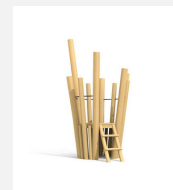

Hoch hinaus klettern in majestätischem Look. Noch grösser, noch höher. Mit unterhaltsamen und abenteuerlichen Innenaufstieg wird sicher in die Höhe geklettert und dabei die Fallschutzfläche klein gehalten. Kombination mit Rutsche, Brücke und vielem mehr möglich. bimbo nature Bauweise, mit ausgesuchtem natürlich gewachsenen Robinien Hartholz, mit ökologischen Naturölfarben gestaltet, b-roppe Seile, Inox Verbindungen. Holz ist ein Naturprodukt - Rissbildungen sind unumgänglich.

natur

lasur

Création HINNEN

<b>Artikelnummer</b>	<b>BN.128.XL.L</b>
<b>Artikelname</b>	<b>Vulkanturm XL 600 - lasiert</b>
Spielalter	5+
Fallhöhe	290 cm
Platzbedarf	Ø 700 cm
Fallschutz	Nach Norm SN EN 1176
Fallschutzfläche	38.5 m <sup>2</sup>
Gerätemasse	Ø 370 x 800 cm
Fundamente	8 stk
Beton Total	1.58 m <sup>3</sup>
Schwerstes Teil	3000 kg
Anzahl Monteure	2
Montagezeit Total	28 h
Ersatzteilgarantie	Lebenslang

700

Andere Produkte dieser Gruppe

BN.128.01  
Vulkanhütte

BN.128.01.L  
Vulkanhütte - lasiert

BN.128.03  
Kraterhütte 100

BN.128.03.L  
Kraterhütte  
100 - lasiert

BN.128.L  
Vulkanturm L  
350

BN.128.L.L  
Vulkanturm L  
350 - lasiert

BN.128.M1  
Vulkanturm M1  
200

BN.128.M1.L  
Vulkanturm M1  
200 - lasiert

BN.128.M2  
Vulkanturm M2  
200

BN.128.M2.L  
Vulkanturm M2  
200 - lasiert

BN.128.XL  
Vulkanturm XL 600