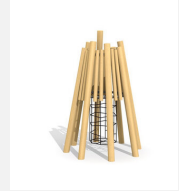

Hoch hinaus klettern in majestätischem Look. Noch grösser, noch höher. Mit unterhaltsamen und abenteuerlichen Innenaufstieg wird sicher in die Höhe geklettert und dabei die Fallschutzfläche klein gehalten. Kombination mit Rutsche, Brücke und vielem mehr möglich. bimbo nature Bauweise, mit ausgesuchtem natürlich gewachsenen Robinien Hartholz, mit ökologischen Naturölfarben gestaltet, b-roppe Seile, Inox Verbindungen. Holz ist ein Naturprodukt - Rissbildungen sind unumgänglich.

natur

lasur

Création HINNEN

<b>Artikelnummer</b>	<b>BN.128.XL.L</b>
<b>Artikelname</b>	<b>Vulkanturm XL 600 - lasiert</b>
Spielalter	5+
Fallhöhe	290 cm
Platzbedarf	Ø 700 cm
Fallschutz	Nach Norm SN EN 1176
Fallschutzfläche	38.5 m <sup>2</sup>
Gerätemasse	Ø 370 x 800 cm
Fundamente	8 stk
Beton Total	1.58 m <sup>3</sup>
Schwerstes Teil	3000 kg
Anzahl Monteure	2
Montagezeit Total	28 h
Ersatzteilgarantie	Lebenslang

700

Andere Produkte dieser Gruppe

BN.128.01  
Vulkanhütte

BN.128.01.L  
Vulkanhütte - lasiert

BN.128.03  
Kraterhütte 100

BN.128.03.L  
Kraterhütte  
100 - lasiert

BN.128.L  
Vulkanturm L  
350

BN.128.L.L  
Vulkanturm L  
350 - lasiert

BN.128.M1  
Vulkanturm M1  
200

BN.128.M1.L  
Vulkanturm M1  
200 - lasiert

BN.128.M2  
Vulkanturm M2  
200

BN.128.M2.L  
Vulkanturm M2  
200 - lasiert

BN.128.XL  
Vulkanturm XL 600