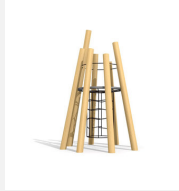

Hoch hinaus klettern in majestätischem Look. Noch grösser, noch höher. Mit unterhaltsamen und abenteuerlichen Innenaufstieg wird sicher in die Höhe geklettert und dabei die Fallschutzfläche klein gehalten. Kombination mit Rutsche, Brücke und vielem mehr möglich. bimbo nature Bauweise, mit ausgesuchtem natürlich gewachsenen Robinien Hartholz, mit ökologischen Naturölfarben gestaltet, b-roppe Seile, Inox Verbindungen. Holz ist ein Naturprodukt - Rissbildungen sind unumgänglich.

natur

lasur

Création HINNEN

<b>Artikelnummer</b>	<b>BN.128.XL.L</b>
<b>Artikelname</b>	<b>Vulkanturm XL 600 - lasiert</b>
Spielalter	5+
Fallhöhe	290 cm
Platzbedarf	Ø 700 cm
Fallschutz	Nach Norm SN EN 1176
Fallschutzfläche	38.5 m <sup>2</sup>
Gerätemasse	Ø 370 x 800 cm
Fundamente	8 stk
Beton Total	1.58 m <sup>3</sup>
Schwerstes Teil	3000 kg
Anzahl Monteure	2
Montagezeit Total	28 h
Ersatzteilgarantie	Lebenslang

700

Andere Produkte dieser Gruppe

BN.128.01  
Vulkanhütte

BN.128.01.L  
Vulkanhütte - lasiert

BN.128.03  
Kraterhütte 100

BN.128.03.L  
Kraterhütte  
100 - lasiert

BN.128.L  
Vulkanturm L  
350

BN.128.L.L  
Vulkanturm L  
350 - lasiert

BN.128.M1  
Vulkanturm M1  
200

BN.128.M1.L  
Vulkanturm M1  
200 - lasiert

BN.128.M2  
Vulkanturm M2  
200

BN.128.M2.L  
Vulkanturm M2  
200 - lasiert

BN.128.XL  
Vulkanturm XL 600