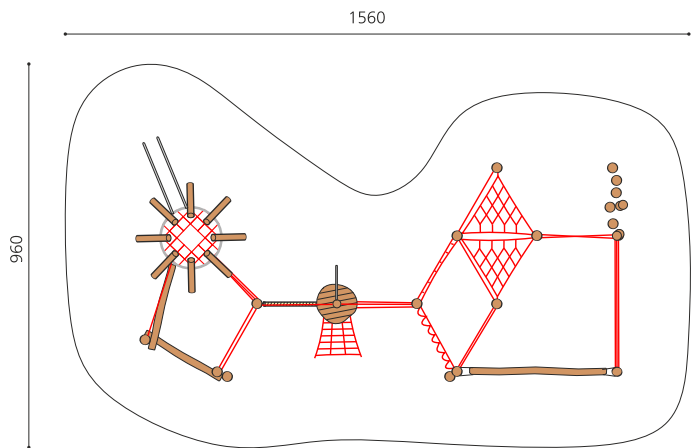

Grosszügige und offen gestaltete Abenteuerwelt. Diese vielseitige Kletteranlage beinhaltet ein komplettes Spielprogramm mit den unterschiedlichsten Bewegungsmöglichkeiten. Beim Balancieren, Klettern, Spielen und Rutschen werden der Fantasie keine Grenzen gesetzt. bimbo nature Bauweise, mit ausgesuchtem natürlich gewachsenen Robinien Hartholz, unbehandelt, b-rope Seile, Inox Verbindungen. Holz ist ein Naturprodukt - Rissbildungen sind unumgänglich.

Création HINNEN

Artikelnummer BN.129.2
Artikelname Vulkan Spiellandschaft 2 mit Seilgarten

Spielalter	5+
Fallhöhe	200 cm
Platzbedarf	1560 x 960 cm
Fallschutz	Nach Norm SN EN 1176
Fallschutzfläche	132 m ²
Gerätemasse	1240 x 620 cm
Fundamente	24 stk
Beton Total	7.99 m ³
Schwerstes Teil	600 kg
Anzahl Monteure	2
Montagezeit Total	28 h
Ersatzteilgarantie	Lebenslang

BN.129.6.L
Vulkan Spiellandschaft 6, mit
Felsen - lasiert