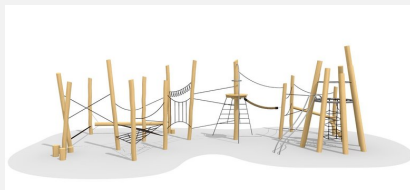

Grosszügige und offen gestaltete Abenteuerwelt . Diese vielseitige Kletteranlage beinhaltet ein komplettes Spielprogramm mit den unterschiedlichsten Bewegungsmöglichkeiten. Beim Balancieren, Klettern, Spielen und Rutschen werden der Fantasie keine Grenzen gesetzt. bimbo nature Bauweise, mit ausgesuchtem natürlich gewachsenen Robinien Hartholz, mit ökologischen Naturölfarben gestaltet, b-rope Seile, Inox Verbindungen. Holz ist ein Naturprodukt - Rissbildungen sind unumgänglich.

Création HINNEN

Artikelnummer BN.129.2.L
Artikelname Vulkan Spiellandschaft 2 mit Seilgarten - lasiert

Spielalter	5+
Fallhöhe	200 cm
Platzbedarf	1560 x 960 cm
Fallschutz	Nach Norm SN EN 1176
Fallschutzfläche	132 m ²
Gerätemasse	1240 x 620 cm
Fundamente	24 stk
Beton Total	7.99 m ³
Schwerstes Teil	600 kg
Anzahl Monteure	2
Montagezeit Total	28 h
Ersatzteilgarantie	Lebenslang

Andere Produkte dieser Gruppe

BN.129.2
Vulkan Spiellandschaft 2 mit Seilgarten

BN.129.4
Vulkan Spiellandschaft 4

BN.129.4.L
Vulkan Spiellandschaft 4, lasiert

BN.129.6
Vulkan Spiellandschaft 6, mit
Felsen

BN.129.6.L
Vulkan Spiellandschaft 6, mit
Felsen - lasiert