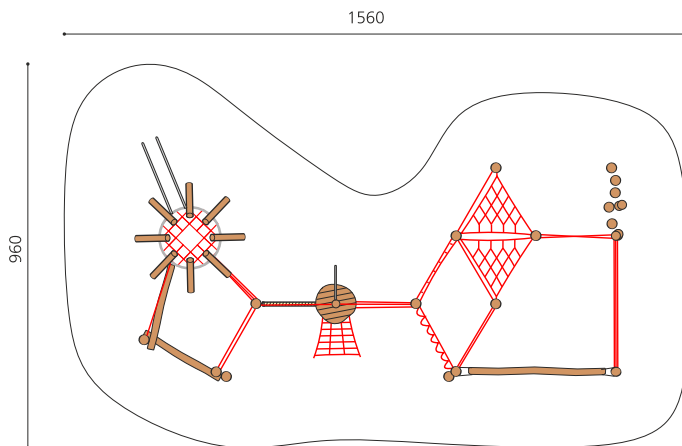

Grosszügige und offen gestaltete Abenteuerwelt . Diese vielseitige Kletteranlage beinhaltet ein komplettes Spielprogramm mit den unterschiedlichsten Bewegungsmöglichkeiten. Beim Balancieren, Klettern, Spielen und Rutschen werden der Fantasie keine Grenzen gesetzt. bimbo nature Bauweise, mit ausgesuchtem natürlich gewachsenen Robinien Hartholz, mit ökologischen Naturölfarben gestaltet, b-rope Seile, Inox Verbindungen. Holz ist ein Naturprodukt - Rissbildungen sind unumgänglich.

Création HINNEN

Artikelnummer BN.129.2.L
Artikelname Vulkan Spiellandschaft 2 mit Seilgarten - lasiert

Spielalter	5+
Fallhöhe	200 cm
Platzbedarf	1560 x 960 cm
Fallschutz	Nach Norm SN EN 1176
Fallschutzfläche	132 m ²
Gerätemasse	1240 x 620 cm
Fundamente	24 stk
Beton Total	7.99 m ³
Schwerstes Teil	600 kg
Anzahl Monteure	2
Montagezeit Total	28 h
Ersatzteilgarantie	Lebenslang